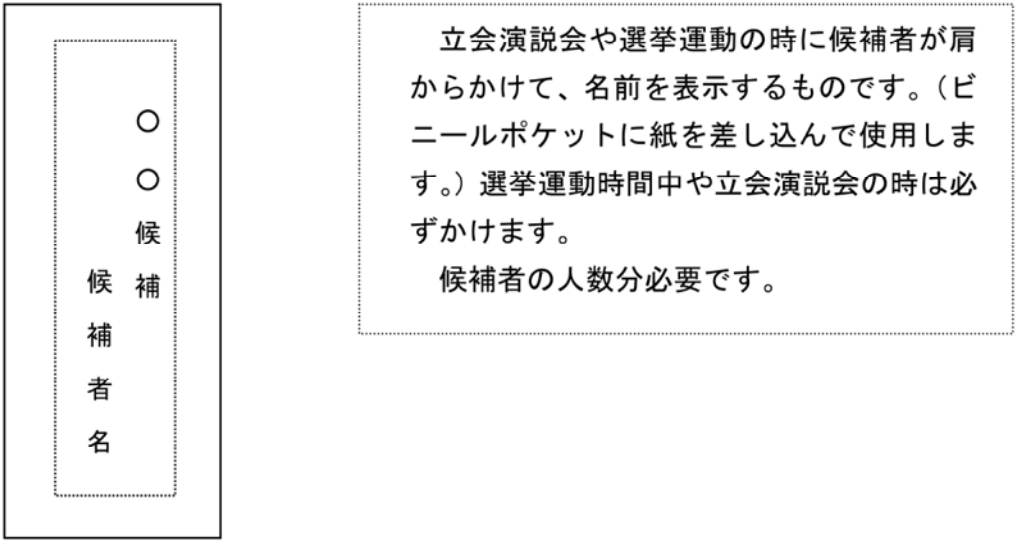

道具の使用方法

1 のぼり旗（旗サイズ：横 450 mm×縦 1,500 mm, 色：地色—白, 文字色—青）

2 たすき（サイズ：横 120 mm×縦 1,600 mm, 色：地色—白）

3 運動員腕章（サイズ：縦 100 mm×横 400 mm，色：地色－白，文字色－青）

候補者の選挙運動を応援する人の腕章です。選挙運動時間中の手伝いや立会演説会の応援演説のときにつけます。候補者×（決められた人数）分必要です。

4 白バラ胸章（白バラは不正のないクリーンな選挙を象徴します。）

選挙運動時間中や立会演説会のときに候補者が胸につけます。

候補者の人数分必要です。

実際の選挙では、胸章を着ける制度はありません。

5 選挙管理委員会腕章（サイズ：縦 100 mm×横 400 mm，色：地色－白，文字色－えんじ）

選挙管理委員会用の腕章です。委員の人数分必要です。