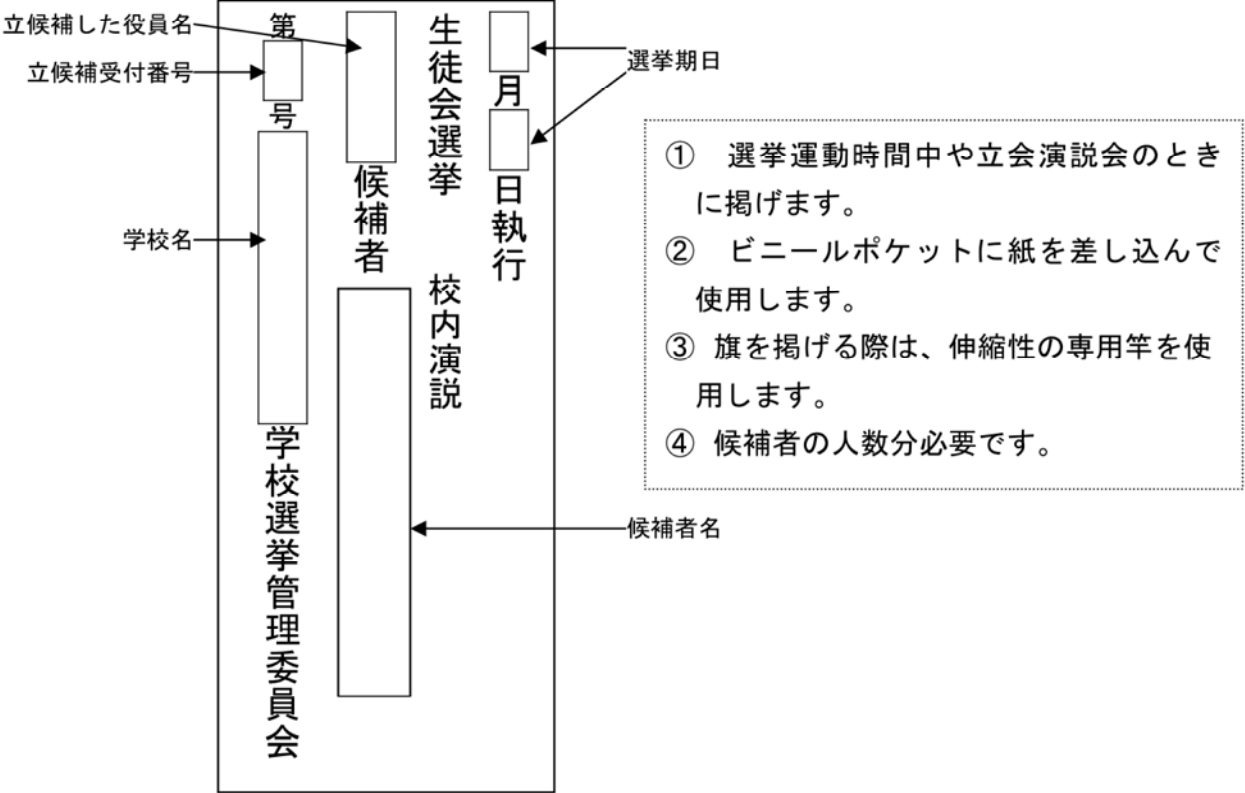

道具の使用方法

1 のぼり旗（旗サイズ：横 450 mm×縦 1,500 mm, 色：地色—白, 文字色—青）

2 たすき（サイズ：横 120 mm×縦 1,600 mm, 色：地色—白）

3 運動員腕章（サイズ：縦 100 mm×横 400 mm，色：地色－白，文字色－青）

候補者の選挙運動を応援する人の腕章です。選挙運動時間中の手伝いや立会演説会の応援演説のときにつけます。候補者×（決められた人数）分必要です。

4 白バラ胸章（白バラは不正のないクリーンな選挙を象徴します。）

選挙運動時間中や立会演説会のときに候補者が胸につけます。

候補者の人数分必要です。

実際の選挙では、胸章を着ける制度はありません。

5 選挙管理委員会腕章（サイズ：縦 100 mm×横 400 mm，色：地色－白，文字色－えんじ）

選挙管理委員会用の腕章です。委員の人数分必要です。