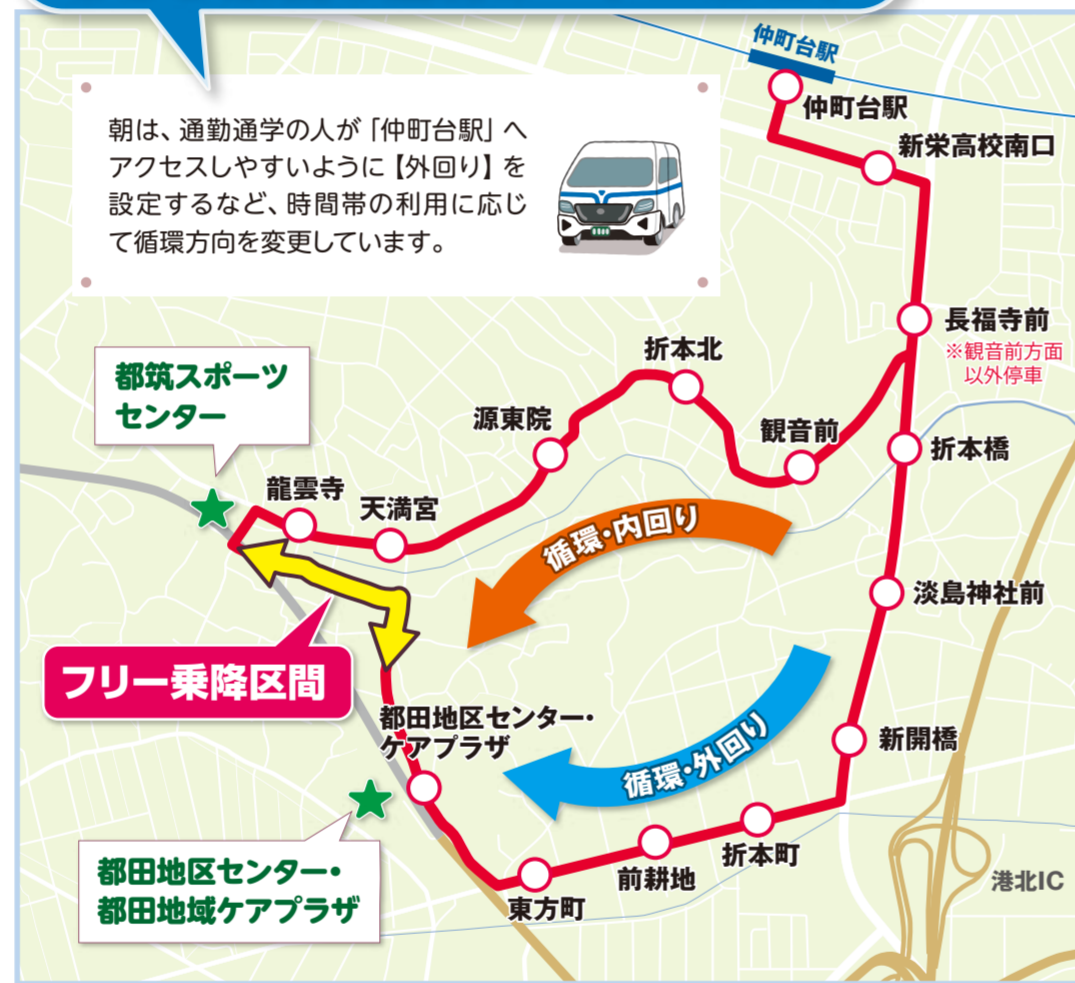

特集

一番小さい
市営バス

600系統を知って、見て、 乗ってみよう!

「ワゴン型車両(600系統)」による実証実験を開始しています。

少子高齢化などによる利用者の減少や運転士不足の中で、バスネットワークを維持していくことが課題となっています。そこで、都田・池辺地区において、地域ニーズをお聞きしながら地域に適したバス路線の検討を重ね、きめ細やかな需要にお応えできるワゴン型車両による実証実験を令和5年1月4日より開始しています。【問合せ】交通局港北営業所 電話:545-1804 FAX:545-1805

1日の利用者数170人を目指しています

ぜひ乗りに来てね!日中がおすすめです

循環方向 仲町台駅発

外回り 平日・土曜: 7時台~8時台
日曜・祝日: 9時台~10時台

内回り 平日・土曜: 9時台~20時台
日曜・祝日: 11時台~18時台

運賃

大人▶220円
小児▶110円

支払方法

- 交通系ICカード
- 敬老パスや定期券等
その他乗車券は使用可

現金はご利用いただけません。
ご注意ください。

600系統の運行ルートはここ!

車いすを利用する人は、折り畳みと介助者の介助により利用可能です。

600系統に乗って行ける 区の施設を紹介!

令和4年6月に開所した
新しい施設です

都田地区センター 電話:945-0075
FAX:943-1131

多世代を対象とした講座を実施。子どもから高齢者までスポーツや文化活動などの世代を超えた交流が楽しめます。図書コーナー、料理室、工芸室他にもりだくさん!