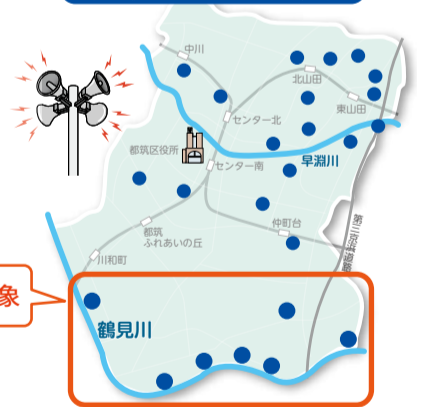

区民活動センターからののお知らせ

☎ 948-2237 ☎ 943-1349
📧 tz-katsudo@city.yokohama.jp
📅 休館日 6月20日(月)

◆地域で楽しむ大人の部活動(連続講座)～あなたの力を地域で活かしてみませんか?～

この講座は地域で何かを始めたい人がつどい、学び、大人の部活動のように楽しく交流します。講座終了後は大人の部活動を立ち上げて活動を始めてみましょう。

講師 NPO法人 Love つづき (代表 岩室 晶子さん 他)
第1回 7月16日(土) 14時～16時
● オリエンテーション
● 地域活動の楽しさを知ろう
第2回 7月23日(土) 14時～16時
● 都筑区を知ろう
● 先輩の話を聞く
第3回 7月30日(土) 14時～16時
● 講座の企画を考えよう

- チームで企画を立ててみよう
- 仲間と活動するためのヒント
- 第4回 8月6日(土) 10時～16時
- チームで企画を考えよう
- 第5回 9月3日(土) 14時～16時
- チームで考えた企画を発表しよう
- いよいよ部活がスタート!

📍 区役所会議室ほか
📍 地域を賑やかにしたい人、地域で仲間が欲しい人、今までの経験を地域で活かしたい人など、地域で〇〇がしたいという人は男性でも女性でも、みんな集まれ! 20人(全回出席できる人) ☎

📄 なし
📄 二次元コードより、必要事項(氏名・メールアドレス・電話番号・在住区)を記入

◆転勤妻のおしゃべりサロン

転勤で都筑に来られた女性が、世代を超えて気軽にお話できるサロンです。まだよく知らない都筑の情報や、転勤妻の悩みなども皆さんで楽しくお話ししましょう。子ども連れ可。

📅 6月17日(金)10時～12時/☎
📍 都筑区民活動センター

大雨に備えましょう

近年、大雨による大規模な災害が全国で発生しています。自分の身を守るために、日頃から安全な場所への避難経路を確認し、発災時にはテレビ、ラジオ、インターネット、防災用スピーカー、横浜市防災情報Eメールなどで最新の気象情報や区役所からの避難情報を確認しましょう。

防災・生活マップ、ハザードマップを確認しましょう

区役所で配布しているほか、ホームページでも確認できます。身近な場所の危険箇所や大雨への備えについて日頃から確認しておきましょう。

◀水防訓練実施に伴うスピーカー放送について▶

都筑区役所では水害対策の取組として、鶴見川・早淵川周辺に防災用スピーカーを設置しております。今年度の水防訓練は、**鶴見川沿いに設置している防災用スピーカー(7基)**を活用した放送を行います。訓練時にはスピーカーからサイレン音と音声流れますので、あらかじめご承知おきください。

防災用スピーカー設置場所

今回の訓練対象

実施日時 6月19日(日) 10時ごろ

📞 庶務係 ☎ 948-2211 ☎ 948-2208
📧 tz-bousai@city.yokohama.jp

検診・教室

● 特に記載のないものは、区役所 1階福祉保健センター健診室で行います。● 予約制で、特に記載のないものは、1か月前から受け付けています。

📞 健康づくり係 ☎ 948-2350 ☎ 948-2354

肺がん検診

有料
予約制

7月13日(水)午前→6月17日～7月1日に予約受付
※検診当日の受付時間は予約時にお伝えします。
📍 市内在住の40歳以上の人(1年度に1回)30人
💰 胸部エックス線撮影680円

横浜市がん検診実施医療機関では、胃・肺・大腸・乳・子宮がん検診、PSA検査(前立腺がん)を実施しています。医療機関に直接お申し込みください。

エイズ・梅毒検査

予約制

6月16日・23日・30日、7月7日の木曜 9時～9時30分
受付：区役所 1階健診室内 7番 / 結果は1週間後以降
※原則いずれも受検いただきます。

食と生活の健康相談

予約制

6月24日(金)午後、7月5日(火)午前
高血圧や糖尿病などの生活習慣病予防に関する、保健師や栄養士による個別相談です。

禁煙相談

予約制

6月24日(金)午後、7月5日(火)午前
禁煙相談。

📞 高齢支援担当 ☎ 948-2306 ☎ 948-2490

もの忘れ相談

予約制

原則毎月第2金曜午前
嘱託医師による高齢者のもの忘れ、認知症などの相談。

都筑むつみ会「リハビリ教室」

予約制

原則毎週火曜13時～15時
脳血管疾患などにより後遺症のある人を対象に、リハビリ教室や言語教室を開催。

📞 北部ユースプラザ ☎ ・ ☎ 948-5505

地域ユースプラザによる若者のための専門相談

予約制

6月9日・23日の木曜 13時30分～16時30分(1回50分)
📍 区役所 2階24番窓口
📍 市内在住の15～39歳の本人、家族、支援者
📅 事前に ☎

体操ボランティア育成講座

3回連続講座です。地域のシニア向けに、簡単な体操を教えるボランティアを始めませんか?健康に役立つ知識も満載です!

講師 一般社団法人 ケア・ウォーキング普及会代表理事
健康運動指導士 黒田 恵美子 先生

📅 ① 7月6日(水)14時～16時30分 📍 ① 区役所 6階大会議室
② 7月13日(水)14時～16時30分 📍 ②③ 区役所 1階福祉保健
③ 7月27日(水)14時～16時30分 📍 センター多目的室

📍 体操ボランティアとして地域で活動していただける人20人(申込多数の場合は抽選)

📅 6月6日～24日までに ☎ か二次元コード

📞 高齢支援担当 ☎ 948-2306 ☎ 948-2490