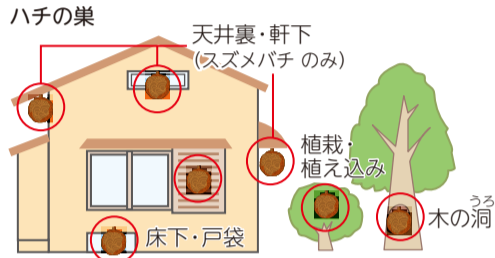

◆**チャレンジキャンプ夏**
7月30日(土)9時30分~15時30分 / 小学1~4年生30人 ☎ / 3,800円(保険料込み) ● ☎

◆**流しそうめん台作りA・B**
A: 7月10日(日) B: 7月16日(土) ①9時30分~11時 ②11時30分~13時 / 小学生とその家族各回3家族 ☎ / 1家族3,500円(保険料込み) ● ☎

※以下は広告スペースです。「広報よこはま都筑区版」に掲載されている内容とは関係ありません※

トピックス

ハチの巣は 早期発見 早期駆除!!

アシナガバチやスズメバチは、毎年春ごろから女王バチが1匹で巣作りを始めます。夏に入ると、巣が大きくなりハチの数も多くなるため、駆除が難しくなり費用も多くかかります。ハチの巣がまだ小さい6月ごろから、定期的に家の周りを点検し、巣を見つけた場合は早めに対処しましょう。

巣の特徴 **スズメバチの巣**

- 巣の形がトックリ型やボール型
- マーブル模様をした外被で覆われている
- 出入口の巣穴が一つだけ空いている

巣の特徴 **アシナガバチの巣**

- 巣の形がお椀型(逆さ吊り)
- 外被は無く、たくさんの巣穴が外から見える

巣が作られやすい場所

ハチは、雨風をしのげる場所や空間がある場所などに巣を作りやすいです。軒下や室外機の裏、植木の中などにハチの出入りがないか定期的に点検しましょう。毎年巣を作られる場所は要注意です。

ハチに刺されないために

巣を見つけたときは、不用意に巣に近づいたり、触るなどの刺激をすると刺されやすくなるので注意しましょう。ハチは黒いものに強い反応を示しますので屋外活動をする際は黒い服を避けましょう。