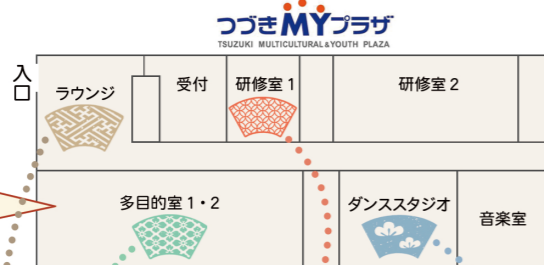

11:00~11:50
13:00~14:00
15:00~16:00
※材料がなくなり次第終了

ボポ☆メイトさんとおりがみしよう
11:00~12:30/13:30~15:00

工作コーナー
新聞紙でジャラバラ虫をつくろう!
11:00~12:00/13:30~16:00

手あそび&わらべうた
11:15~12:15/13:45~
アートフォーラムあざみ野 子どもの部屋

多言語おはなし会
13:00~
つづきMYプラザ・新栄高校

5F つづきMYプラザ

10:15~16:00
日本の伝統文化を体験しよう

●事前申込制 よやくがひつようです

●盆栽をつくろう
10:15~12:15
13:30~15:30
場所:多目的室1・2
参加費:¥1,000

●はしをつくろう
秋田塗の塗り箸研ぎ体験
10:45~12:00
場所:多目的室1・2
参加費:¥1,000

●予約:
抽選で各10名
申込期間:9月1日(日)10:00~
9月20日(金)20:00
TEL 045-914-7171
またはQRコードから
当選者のみ後日メールで連絡

●いけばなを体験しよう

●写真撮影しよう

●きもの着物を着よう

●茶道を体験しよう

●●●●●予約はいりません。無くなり次第、終了です。

ティ アイ エフ
TIF -Tsuzuki International Friendship-

Tsuzuki International Friendship

Tsuzuki International Friendship