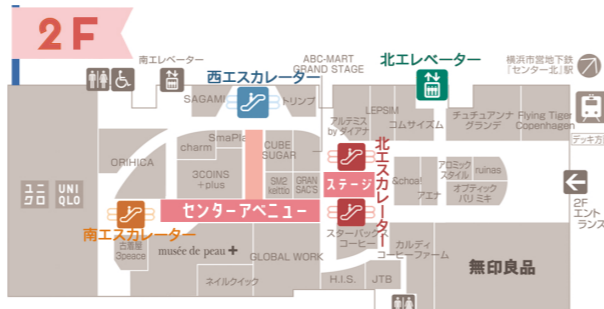

後援: t v k デザイン: EL DESIGN STUDIO 写真撮影:水原和夫

DEF & I FESTIVAL

ディー・イー・アンド・アイ・フェスティバル

2階は2ヶ所!

B1F のすぽぱーく
2F センターアベニュー ステージ
3F のすぽぱーく
5F つつきMYプラザ

2024年
10月6日(日)
 11:00~16:30

会場は5カ所だよ!

B1F のすぽぱーく

11:00	おでかけ図書館	みゃーごちゅーずのおでかけ図書館 11:00~16:00	ターゲットボッチャ体験コーナー 11:00~16:00 青少年指導員	モルック体験コーナー 11:00~16:00 スポーツ推進委員
11:30	ターゲットボッチャ			
12:00				
12:30				
13:00				
13:30	理科ワークショップ	みゃーごちゅーずのおでかけ図書館 理科ワークショップ 「朝顔の花を咲かせよう」 13:30~16:00 ※なくなり次第終了		
14:00				
14:30				
15:00				
15:30				
16:00				

「やさしい にほんご ではなそう」 スタンプラリー やってるよ

イベント参加でプレゼントをgetしよう!

B1階、
 2階(マルシェ、ワークショップ、ステージ)、
 3階、5階の各ブースで
 スタンプを集めたら
 プレゼントがもらえるよ!

●スタンプラリー台紙配布場所
 各ブース(なくなり次第終了)

●プレゼント引き換え場所
 3階サービスカウンター横・総合案内所

2F センターアベニュー ステージ

※当日は予告なしにプログラム変更の可能性があります

中川中学校写真部
 記録写真を
 撮影します!

ステージ

スケジュール

- 11:00 **オープニング**
新栄高校 吹奏楽部
- 11:30 **ダンスパフォーマンス**
中央大学附属横浜中学・高校 ダンス部
- 12:00 **お琴・尺八演奏**
都筑区三曲協会
- 12:30 **伝統的な歌と踊り**
ウクライナ
- 13:00 **休憩**
- 13:30 **バンド演奏**
ブレーメン
- 14:00 **合唱**
茅ヶ崎中学校 合唱部
- 14:30 **ダンスパフォーマンス**
Dance@しんよこ
- 15:00 **つつきタイそう**
EDK(えだきん商店街公式アイドル)
- 15:30 **エンディング**
「ポリウッドダンス」~みんなで踊ろう~
インド民族ダンス
- 16:00 **終了**