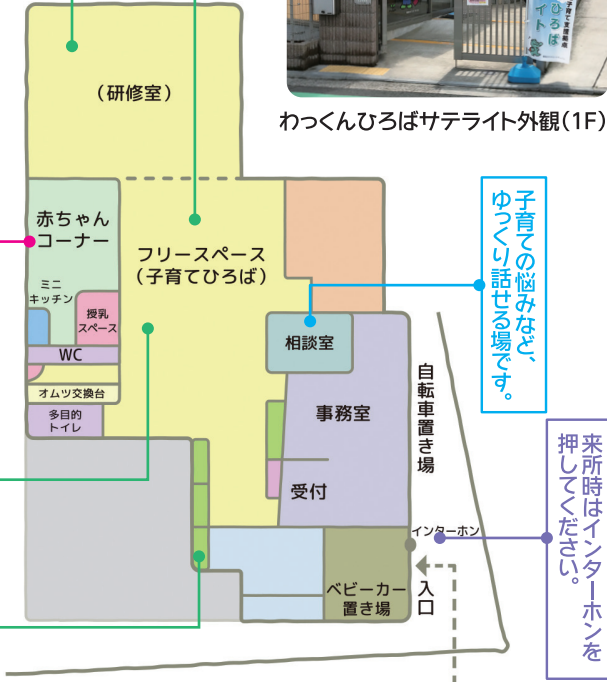

わくくんひろば

- 詳細は [わくくんひろば](#) で検索
- 「わくくんひろば」「わくくんひろばサテライト」は社会福祉法人 青い鳥が横浜市と協働で運営しています。

わくくんひろばサテライト

尻手1-4-51(JR尻手駅から徒歩8分、京急鶴見市場駅から徒歩14分)
045-642-5710(9:00~17:00) FAX 045-585-0051

MAP P27:2-C

講座やイベントを行います。

絵本や大人向けの本があります。貸出しもしています。

授乳スペース・調乳用のお湯があります。身長・体重が測れます。

おもちゃで遊べるスペースです。

地域の子育て情報があります。

わくくんひろばサテライト外観(1F)

子育ての悩みなど、ゆつくり話せる場です。

来所時はインターホンを押してください。

0歳から就学前のお子さんとその保護者が対象です。

★開館日・時間等変更になる場合があります。
くわしくは、各ホームページをご確認いただくか、
お問い合わせください。

はなはなひろば

MAP P30:4-B

のんびり遊んだり、おしゃべりしたり、アットホームな雰囲気の中でリラクセスして楽しく過ごすことができます。子育てに関する相談や一時預かりも行っていきます。鶴見区社協の一室で出張広場も月に2回開催しています。

開館日	月曜日～金曜日、 偶数月の第2土曜日・奇数月の第3土曜日(10:00～16:00)
休館日	第4金曜日・土曜日・日曜日・祝日・年末年始
利用料	1家族1日100円(初回は無料) 《フリーパス》1,000円/月 《回数券》1,000円/11回
	① 生麦5-8-24 (京急花月総持寺駅から徒歩2分) ② 045-567-8700 ③ hana2@zg.netyou.jp

Lico

MAP P30:3-A

2階に遊びの部屋、3階に本の部屋・多目的室、と全部で3つのお部屋があり、好きなスペースで過ごすことができます。
誰かとお喋りしたい日も、本を選びながらゆっくり親子で過ごしたい日も、お気軽にお越しください。

開館日	月曜日～金曜日(10:00～16:00)
休館日	第4金曜日・土曜日・日曜日・祝日・年末年始
利用料	1家族1日100円(初回は無料) 《フリーパス》1,000円/月 《回数券》1,000円/11回
	① 岸谷3-16-4-6 (京急生麦駅から徒歩12分) ② 045-513-6838 ③ lico,hana2@22.netyou.jp