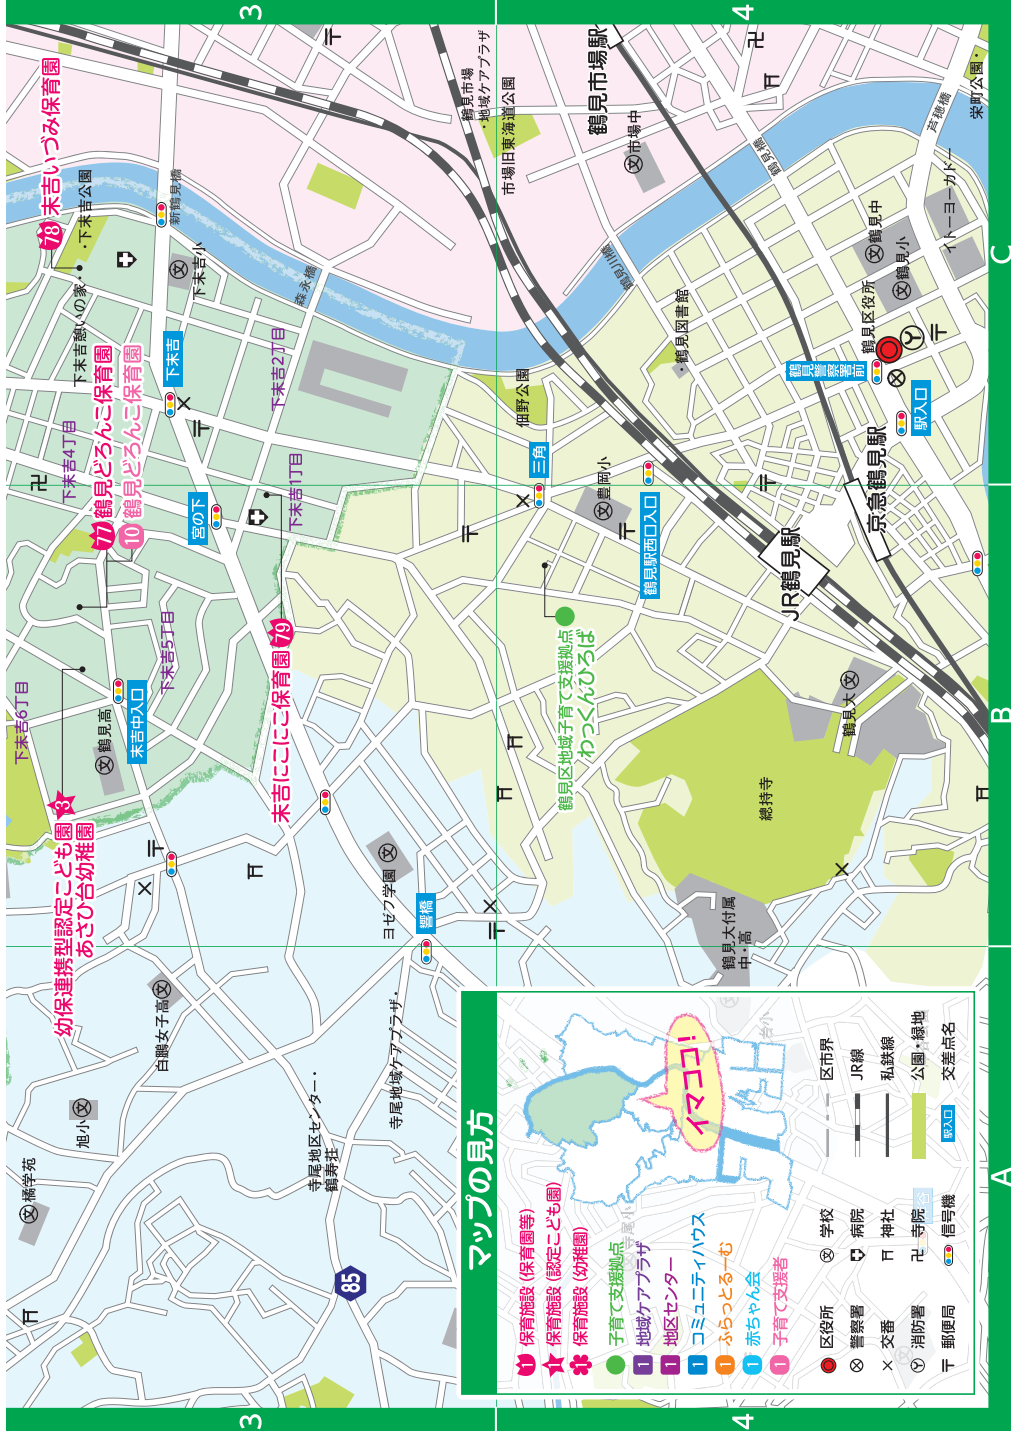

駒岡・末吉周辺

0 200 400 600 800 1000 (m)

マップの見方

マココ!

- 保育園等 (保育園等)
- 保育園等 (認定こども園)
- 保育園等 (幼稚園)
- 子育て支援拠点
- 地域ケアプラザ
- 地区センター
- コミュニティハウス
- ふらっととるーむ
- 赤ちゃん会
- 子育て支援者
- 区役所
- 警察署
- 交番
- 消防署
- 郵便局
- 学校
- 病院
- 神社
- 寺院
- 信号機
- 区境界
- JR線
- 私鉄線
- 公園、緑地
- 駅入口
- 交差点名