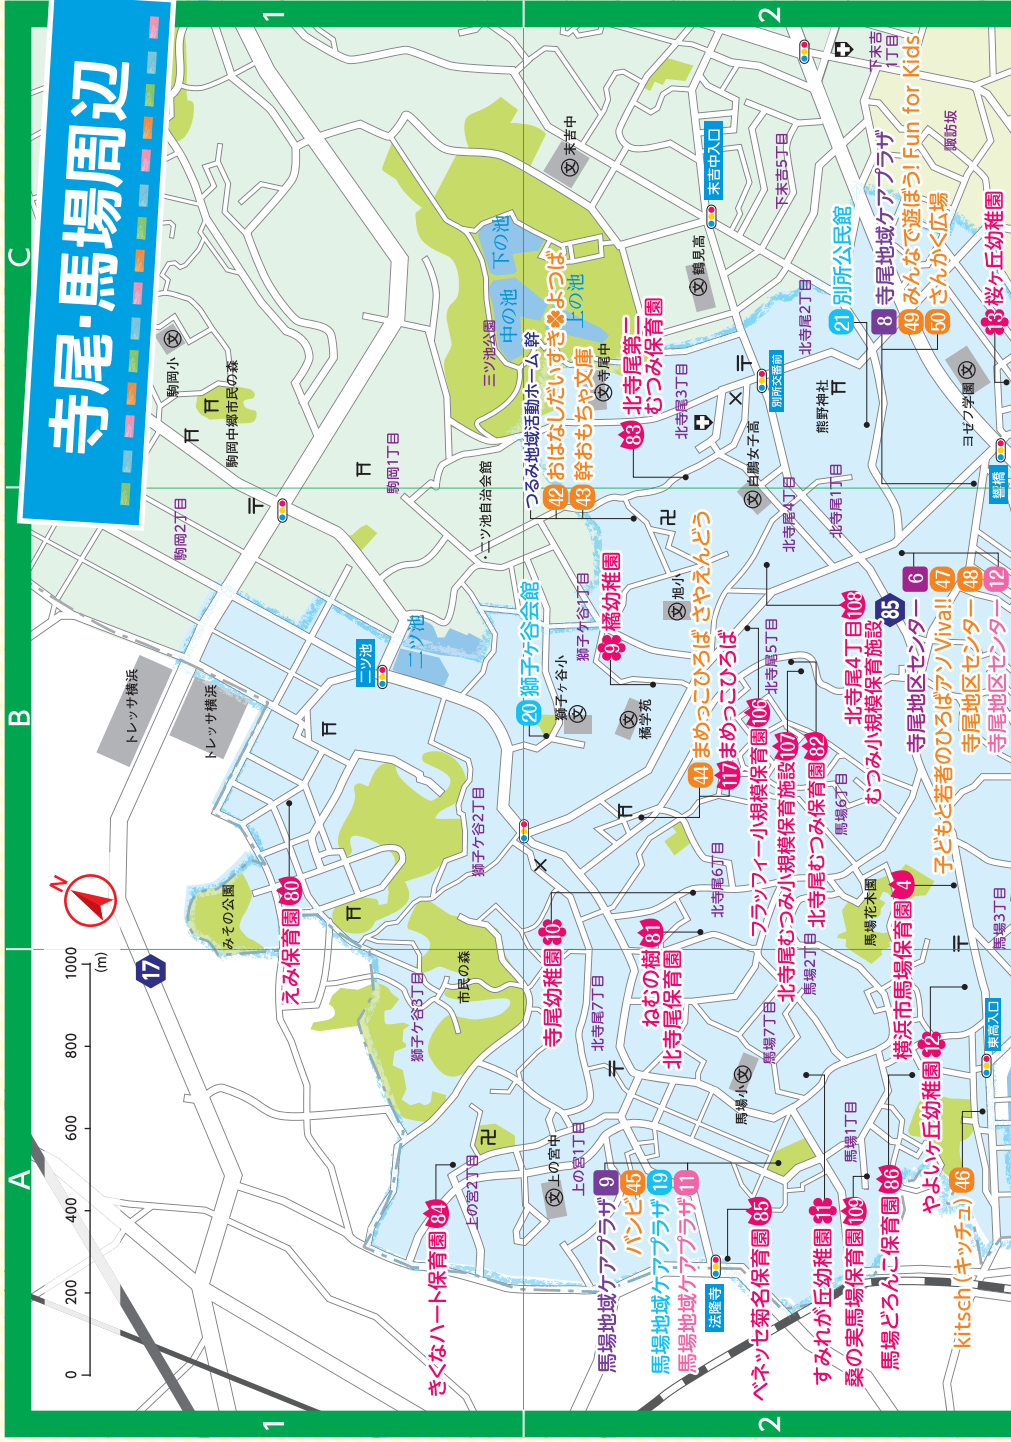

寺尾・馬場周辺

マップの見方

保育施設 (保育園等)
保育施設 (幼稚園)
子育て支援拠点
地域ケアプラザ
地区センター
コミュニティハウス
ふらっとるーむ
赤ちゃん会
子育て支援センター

区役所
学校
郵便局
信号機
区界
駅入口
交差点名

警察署
消防署
公園・緑地

JR線
私鉄線
公園・緑地

保育園
神社
寺院

イマココ!