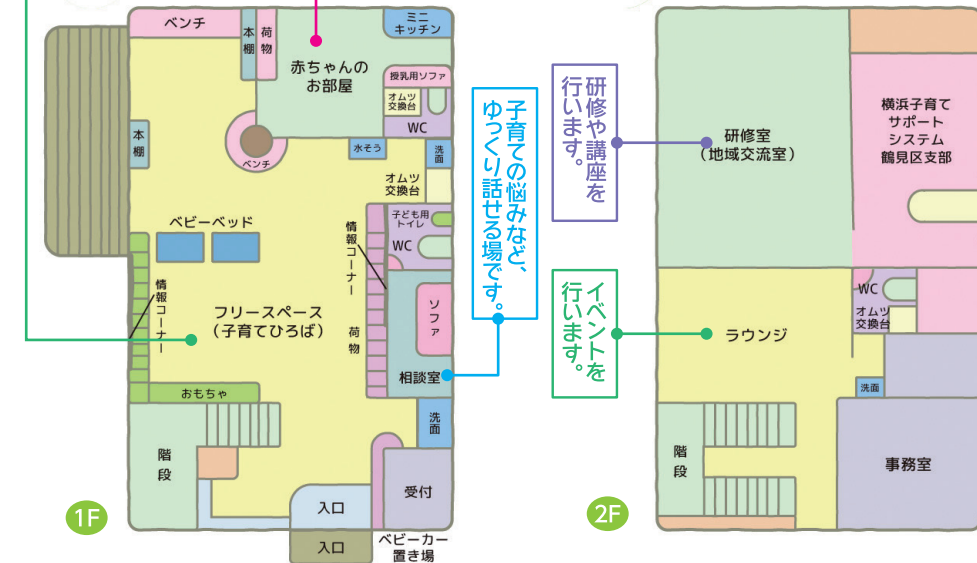

遊 相 情 鶴見区地域子育て支援拠点

0歳から就学前のお子さんとその保護者、妊娠中の方とその家族、子育て支援に取り組む方たちが利用できる施設です。フリースペースでは、子どもと遊んだり、みんなとおしゃべりをしたり、本を読んだり、ゆったり過ごせます。また、遊び場などの地域の情報もたくさんあります。

子育て中は、迷うこと、イライラすること、不安なことがいっぱい。「こんなこと・・・」と思わずにスタッフに気軽にお声をかけてください。どんなことでもお話を伺います。子育て相談についての詳細は22ページをご覧ください。

わくくんひろば

豊岡町38-4(JR鶴見駅西口から徒歩10分)
045-582-7590(9:00~17:00) FAX 045-582-7591

MAP P29:1-B
P32:4-B

おもちゃで遊べるスペースです。

授乳スペース・調乳用のお湯があります。身長・体重が測れます。

わくくんひろば外観

子育ての悩みなど、ゆつくり話せる場です。

研修や講座を行います。

イベントを行います。

★開館日・時間等変更になる場合があります。くわしくは、ホームページをご確認いただくか、お問い合わせください。

開館日	火曜日～土曜日(9:30～15:30)
休館日	日曜日・月曜日・祝日・年末年始・特別休館日 ※月曜が祝日の場合は火曜日もお休みです。
利用料	無料(予約不要・ひろば利用には横浜市地域子育て支援拠点サイトの登録が必要)
その他	駐車場はありません。

横浜市地域子育て支援拠点サイト

授乳スペース・調乳用のお湯があります。身長・体重が測れます。

おもちゃで遊べるスペースです。

地域の子育て情報があります。

わくくんひろばサテライト外観(1F)

子育ての悩みなど、ゆつくり話せる場です。

来所時はインターホンを押してください。

0歳から就学前のお子さんとその保護者が対象です。

★開館日・時間等変更になる場合があります。
くわしくは、各ホームページをご確認いただくか、
お問い合わせください。