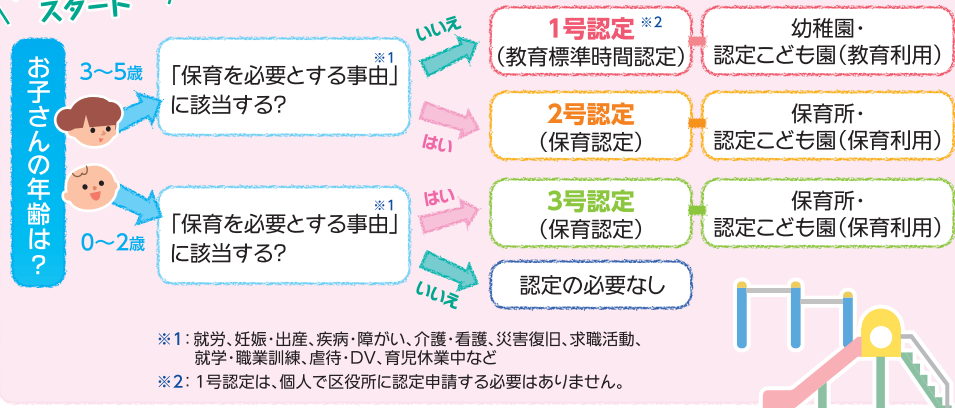

預 病児・病後児保育

病児保育は、医療機関併設型病児保育室で、看護師・保育士が病初期の段階から病気のお子さまをお預かりします。病後児保育は、病気の回復期にあるお子さまを、専用の保育室で看護師等の専門スタッフがお預かりするサービスです。

	対 象	受入れ可能年齢
病児保育	保護者の就労、冠婚葬祭などの理由で病中又は病気の回復期の児童を保育できないとき 対象疾患：通常の外来で治療可能な病気。 ただし、麻疹(はしか)、流行性角結膜炎(はやり目)は対象外	生後6か月～ 小学校6年生まで
病後児保育	保護者の就労、冠婚葬祭などの理由で病気の回復期の児童を保育できないとき	※一部施設では 小学校3年生までの 受入れになります。

遊 相 預 子どもの預け先

あなたの認定区分は?

子どもを預ける際は、次の認定を受ける必要があります。

- 1号認定 (教育標準時間認定)** お子さんが満3歳～就学前であって、幼稚園等での教育を希望される方
- 2号認定 (保育認定)** お子さんが満3歳～就学前であって、「保育が必要な事由」に該当し、保育所等での保育を希望される方
- 3号認定 (保育認定)** お子さんが0～2歳であって、「保育が必要な事由」に該当し、保育所等での保育を希望される方

認定基準については、下をチェック!

フローチャート / スタート

※1: 就労、妊娠・出産、疾病・障がい、介護・看護、災害復旧、求職活動、就学・職業訓練、虐待・DV、育児休業中など
 ※2: 1号認定は、個人で区役所に認定申請する必要はありません。

※地域開放の○の表記について…横浜市子ども青少年局より補助金を受け取った上で、保育室及び園庭等の施設を開放している園です。また補助金を受給せずに園独自で地域開放を行っている場合もありますので、詳細は各施設にお問い合わせください。

保育所とは・・・

厚生労働省の保育所保育指針に基づいて、就労や病気等の理由により保護者が家庭において十分に子どもを保育できない場合に、家庭に替わって0～5歳の子どもを保育する、児童福祉法に位置付けられた「児童福祉施設」です。市が定めた認可基準を満たし市長に認可された認可保育園と、認可基準は満たしていないけれど、その部分をしっかりと補い、園独自の素晴らしい保育や様々な保育ニーズに応えた園が数多くある認可外保育園があります。