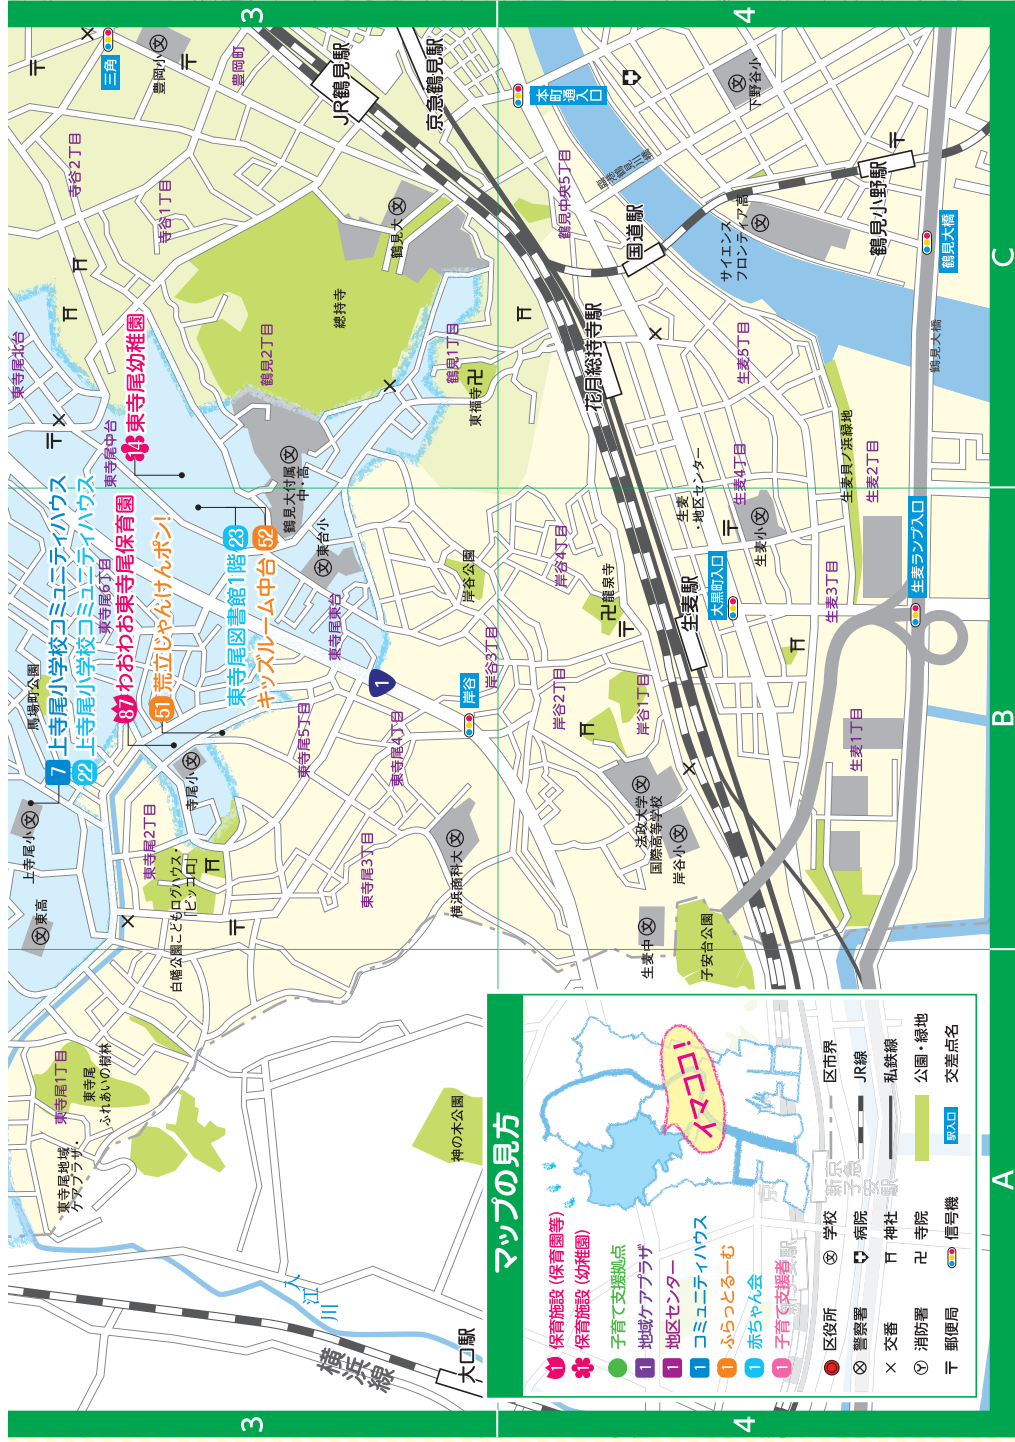

寺尾・馬場周辺

マップの見方

保育施設 (保育園等)
保育施設 (幼稚園)
子育て支援拠点
地域ケアプラザ
地区センター
コミュニティハウス
ふらっとるーむ
赤ちゃん会
子育て支援センター

区役所
学校
郵便局
信号機
区界
駅入口
交差点名

警察署
消防署
公園・緑地

JR線
私鉄線
公園・緑地

保育園
神社
寺院

イマココ!