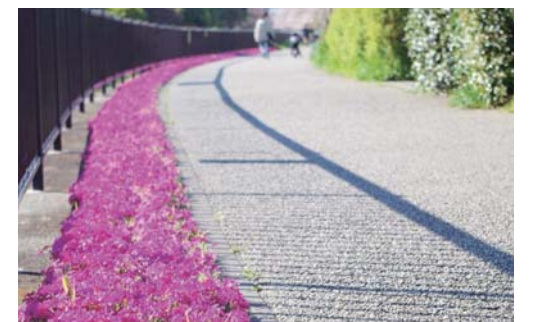

まさかりが淵 (撮影: 望月 雅幸)

4

April

SUN	MON	TUE	WED	THU	FRI	SAT
29	30	31	1	2	3	4
5	6	7	8	9	10	11
12	13	14	15	16	17	18
19	20	21	22	23	24	25
26	27	28	29 昭和の日	30	1	2

阿久和川付近 (撮影: 安部 勇人)

阿久和川