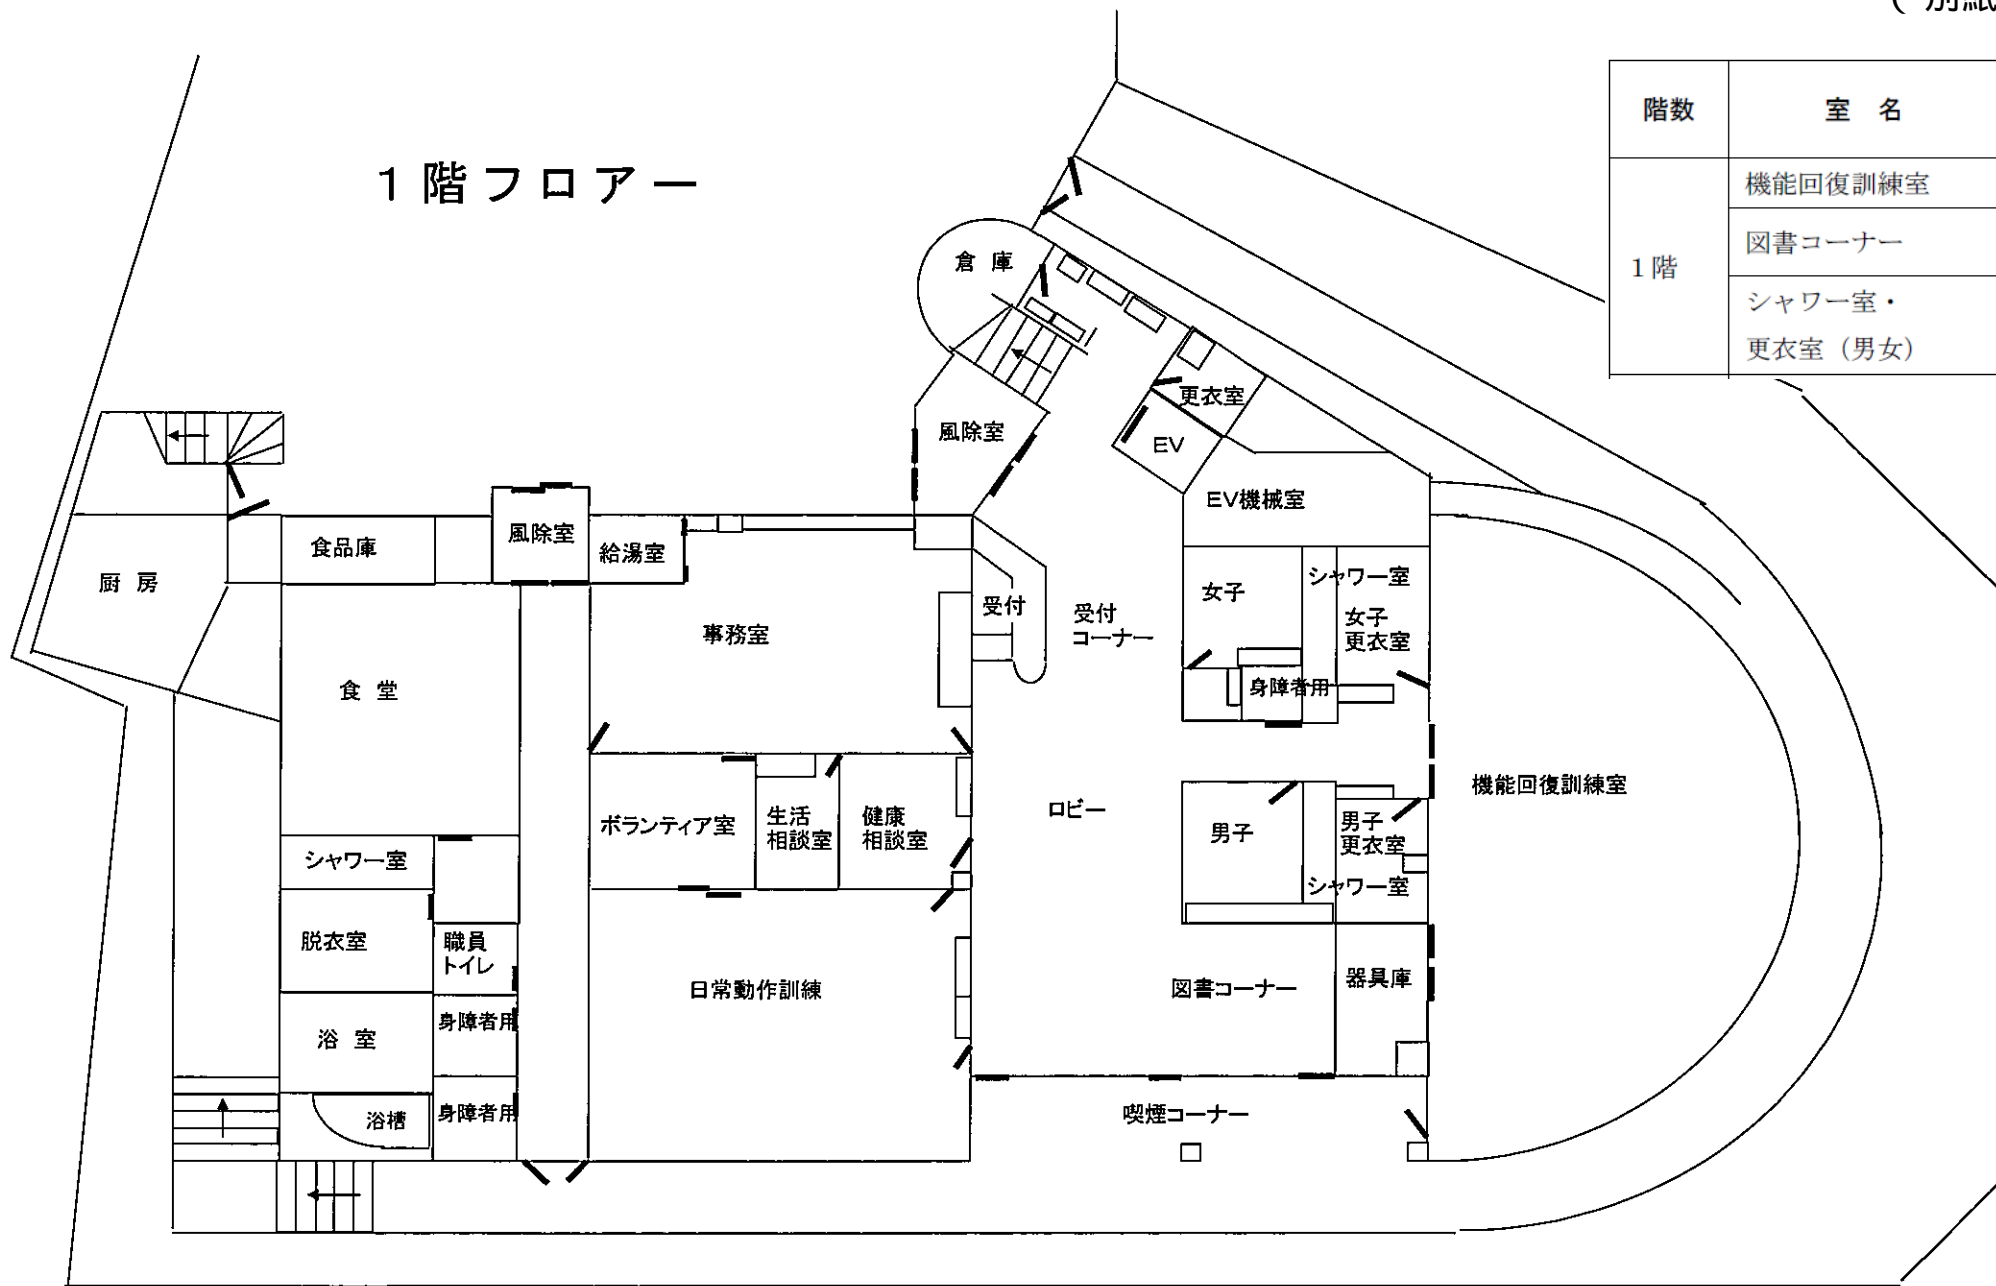

1階フロア

階数	室名	面積 (㎡)
1階	機能回復訓練室	122.94
	図書コーナー	—
	シャワー室・更衣室 (男女)	26.59

2階フロア

階数	室名	面積 (㎡)
2階	大広間	133.44
	工作室	46.00
	生きがい作業室	63.66
	和室	32.46
	会議室 1	53.19
	会議室 2	57.67
	歓談コーナー	54.00

屋 上

階数	室名	面積 (m ²)
屋上	シャフルボード コート	374.00
	ゲートボールコート	128.00