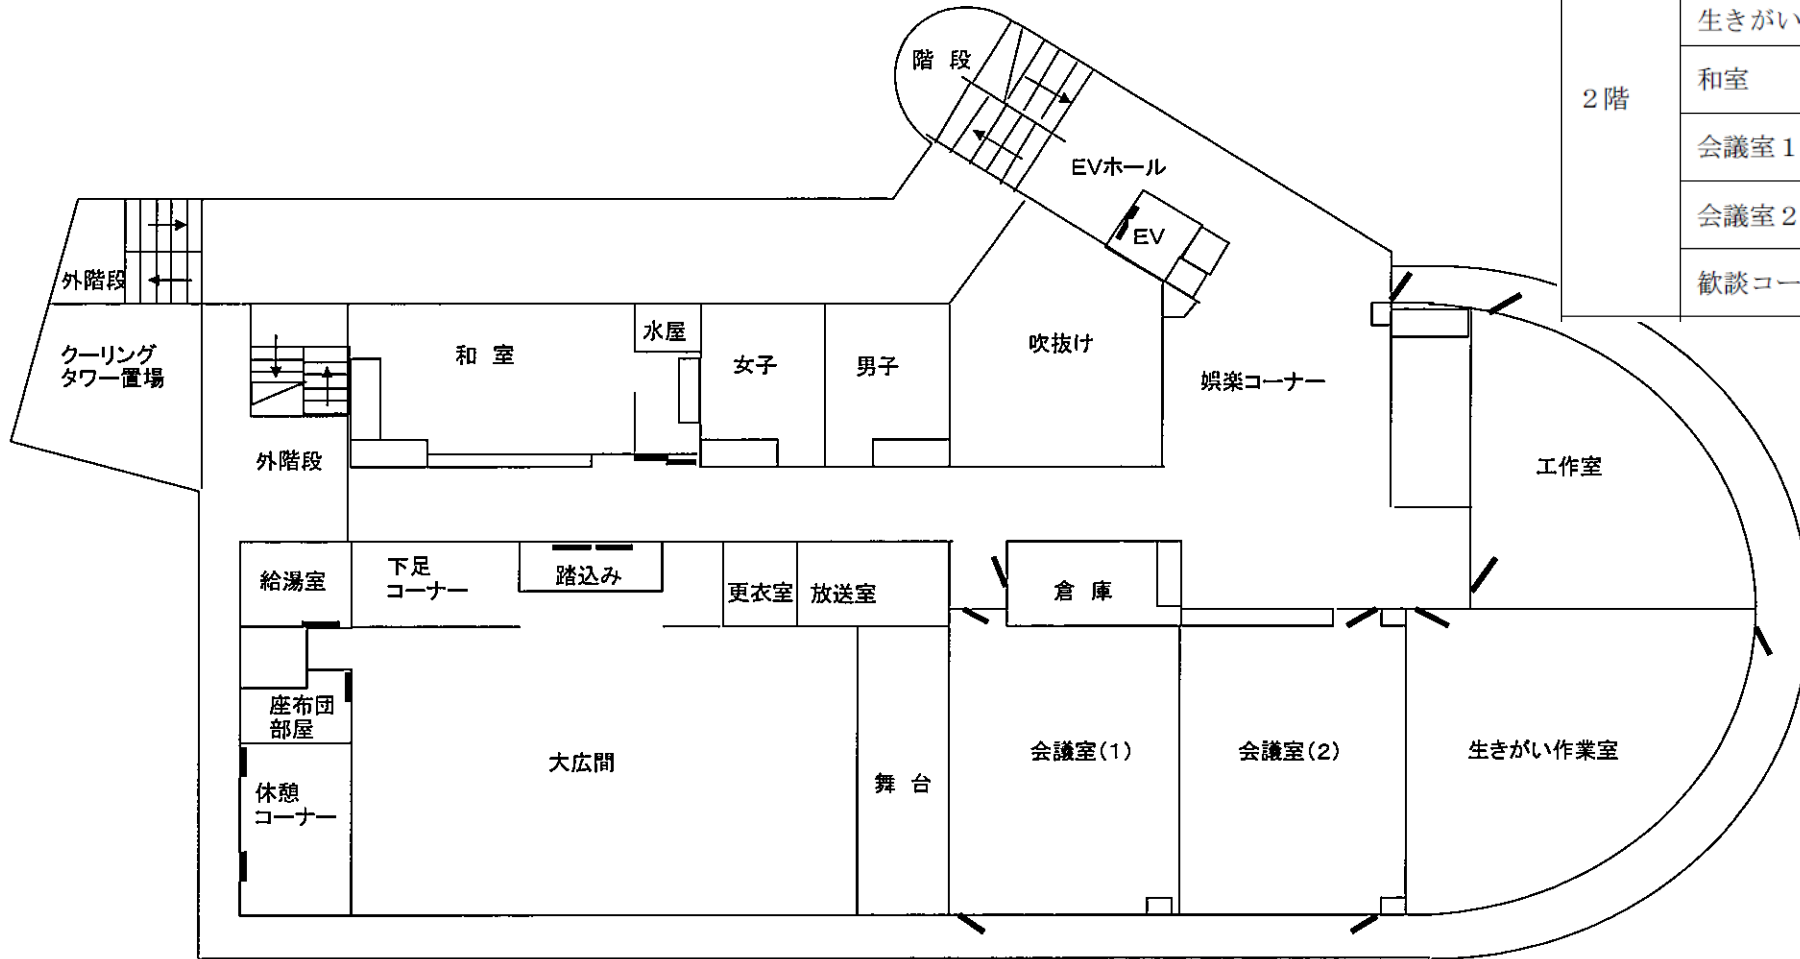

1階フロア

階数	室名	面積 (㎡)
1階	機能回復訓練室	122.94
	図書コーナー	—
	シャワー室・更衣室 (男女)	26.59

2階フロア

階数	室名	面積 (㎡)
2階	大広間	133.44
	工作室	46.00
	生きがい作業室	63.66
	和室	32.46
	会議室 1	53.19
	会議室 2	57.67
	歓談コーナー	54.00

屋 上

階数	室名	面積 (m ²)
屋上	シャフルボード コート	374.00
	ゲートボールコート	128.00