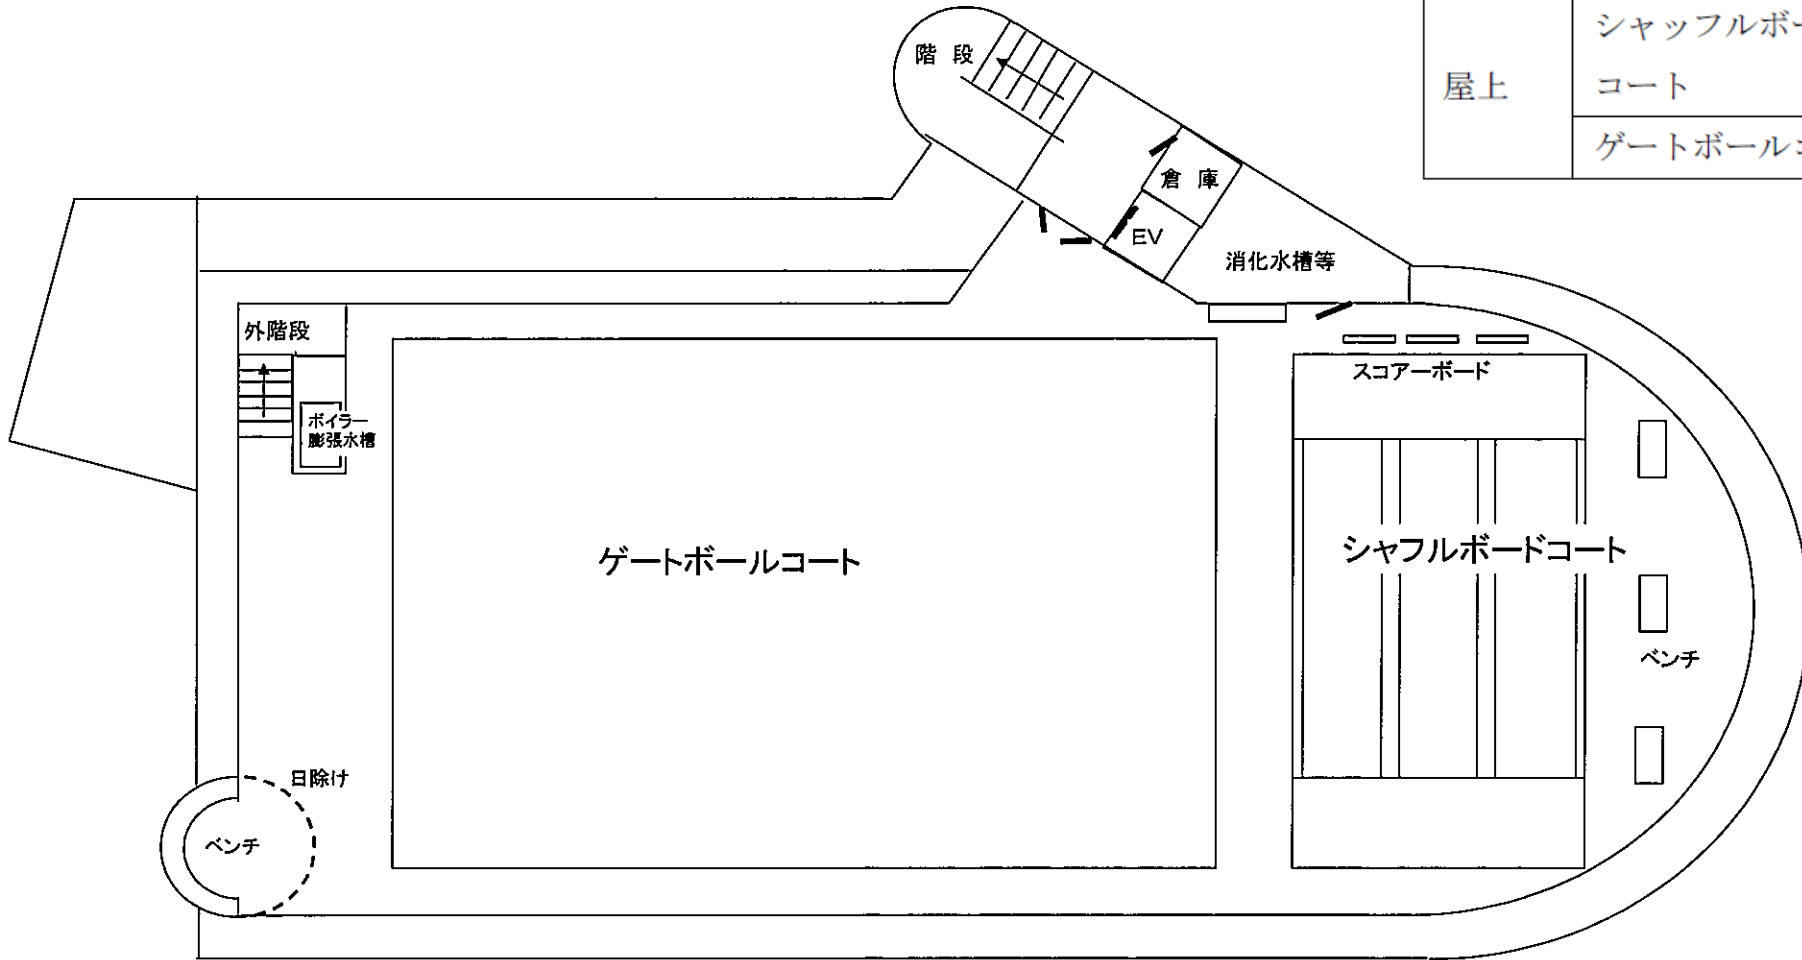

1階フロア

階数	室名	面積 (㎡)
1階	機能回復訓練室	122.94
	図書コーナー	—
	シャワー室・更衣室 (男女)	26.59

2階フロア

階数	室名	面積 (㎡)
2階	大広間	133.44
	工作室	46.00
	生きがい作業室	63.66
	和室	32.46
	会議室 1	53.19
	会議室 2	57.67
	歓談コーナー	54.00

屋 上

階数	室名	面積 (m ²)
屋上	シャフルボード コート	374.00
	ゲートボールコート	128.00