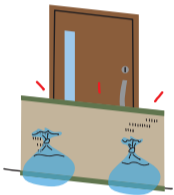

日頃から備えましょう!

近年、豪雨などによる被害が各地で発生しており、特にこれから秋にかけての出水期は、被害が発生しやすくなります。

水害から身を守るため、今からできる備えをご紹介します。(本紙3ページもご覧ください)

自宅周りを確認しよう

マンション住まいの人も...

ベランダの排水口はきれいに植木鉢などでふさがないように

側溝や排水溝をきれいにしておくと、水はけが良くなるよ

土のうを用意しておく安心

土のうが自宅にない時は...

家庭用ゴミ袋に水を入れ、口を縛れば「水のう」の完成! 畳やふすま、テーブルなどを併用して浸水を防ごう

危険な場所をマップで確認しよう

その1 洪水ハザードマップ

河川の氾濫で浸水する地域や浸水する深さが分かります。

避難のサイン

河川の水位が上昇「横浜市水防災情報」でリアルタイムの水位を確認

その2 土砂災害ハザードマップ

崖崩れが発生した場合に、被害を受ける恐れのある地域が分かります。

避難のサイン

小石がパラパラ落下し、斜面に亀裂や湧き水が発生する

その3 内水ハザードマップ

下水道や水路から浸水する地域や浸水する深さが分かります。

避難のサイン

側溝やマンホールから水が溢れ出る

各ハザードマップはこちら