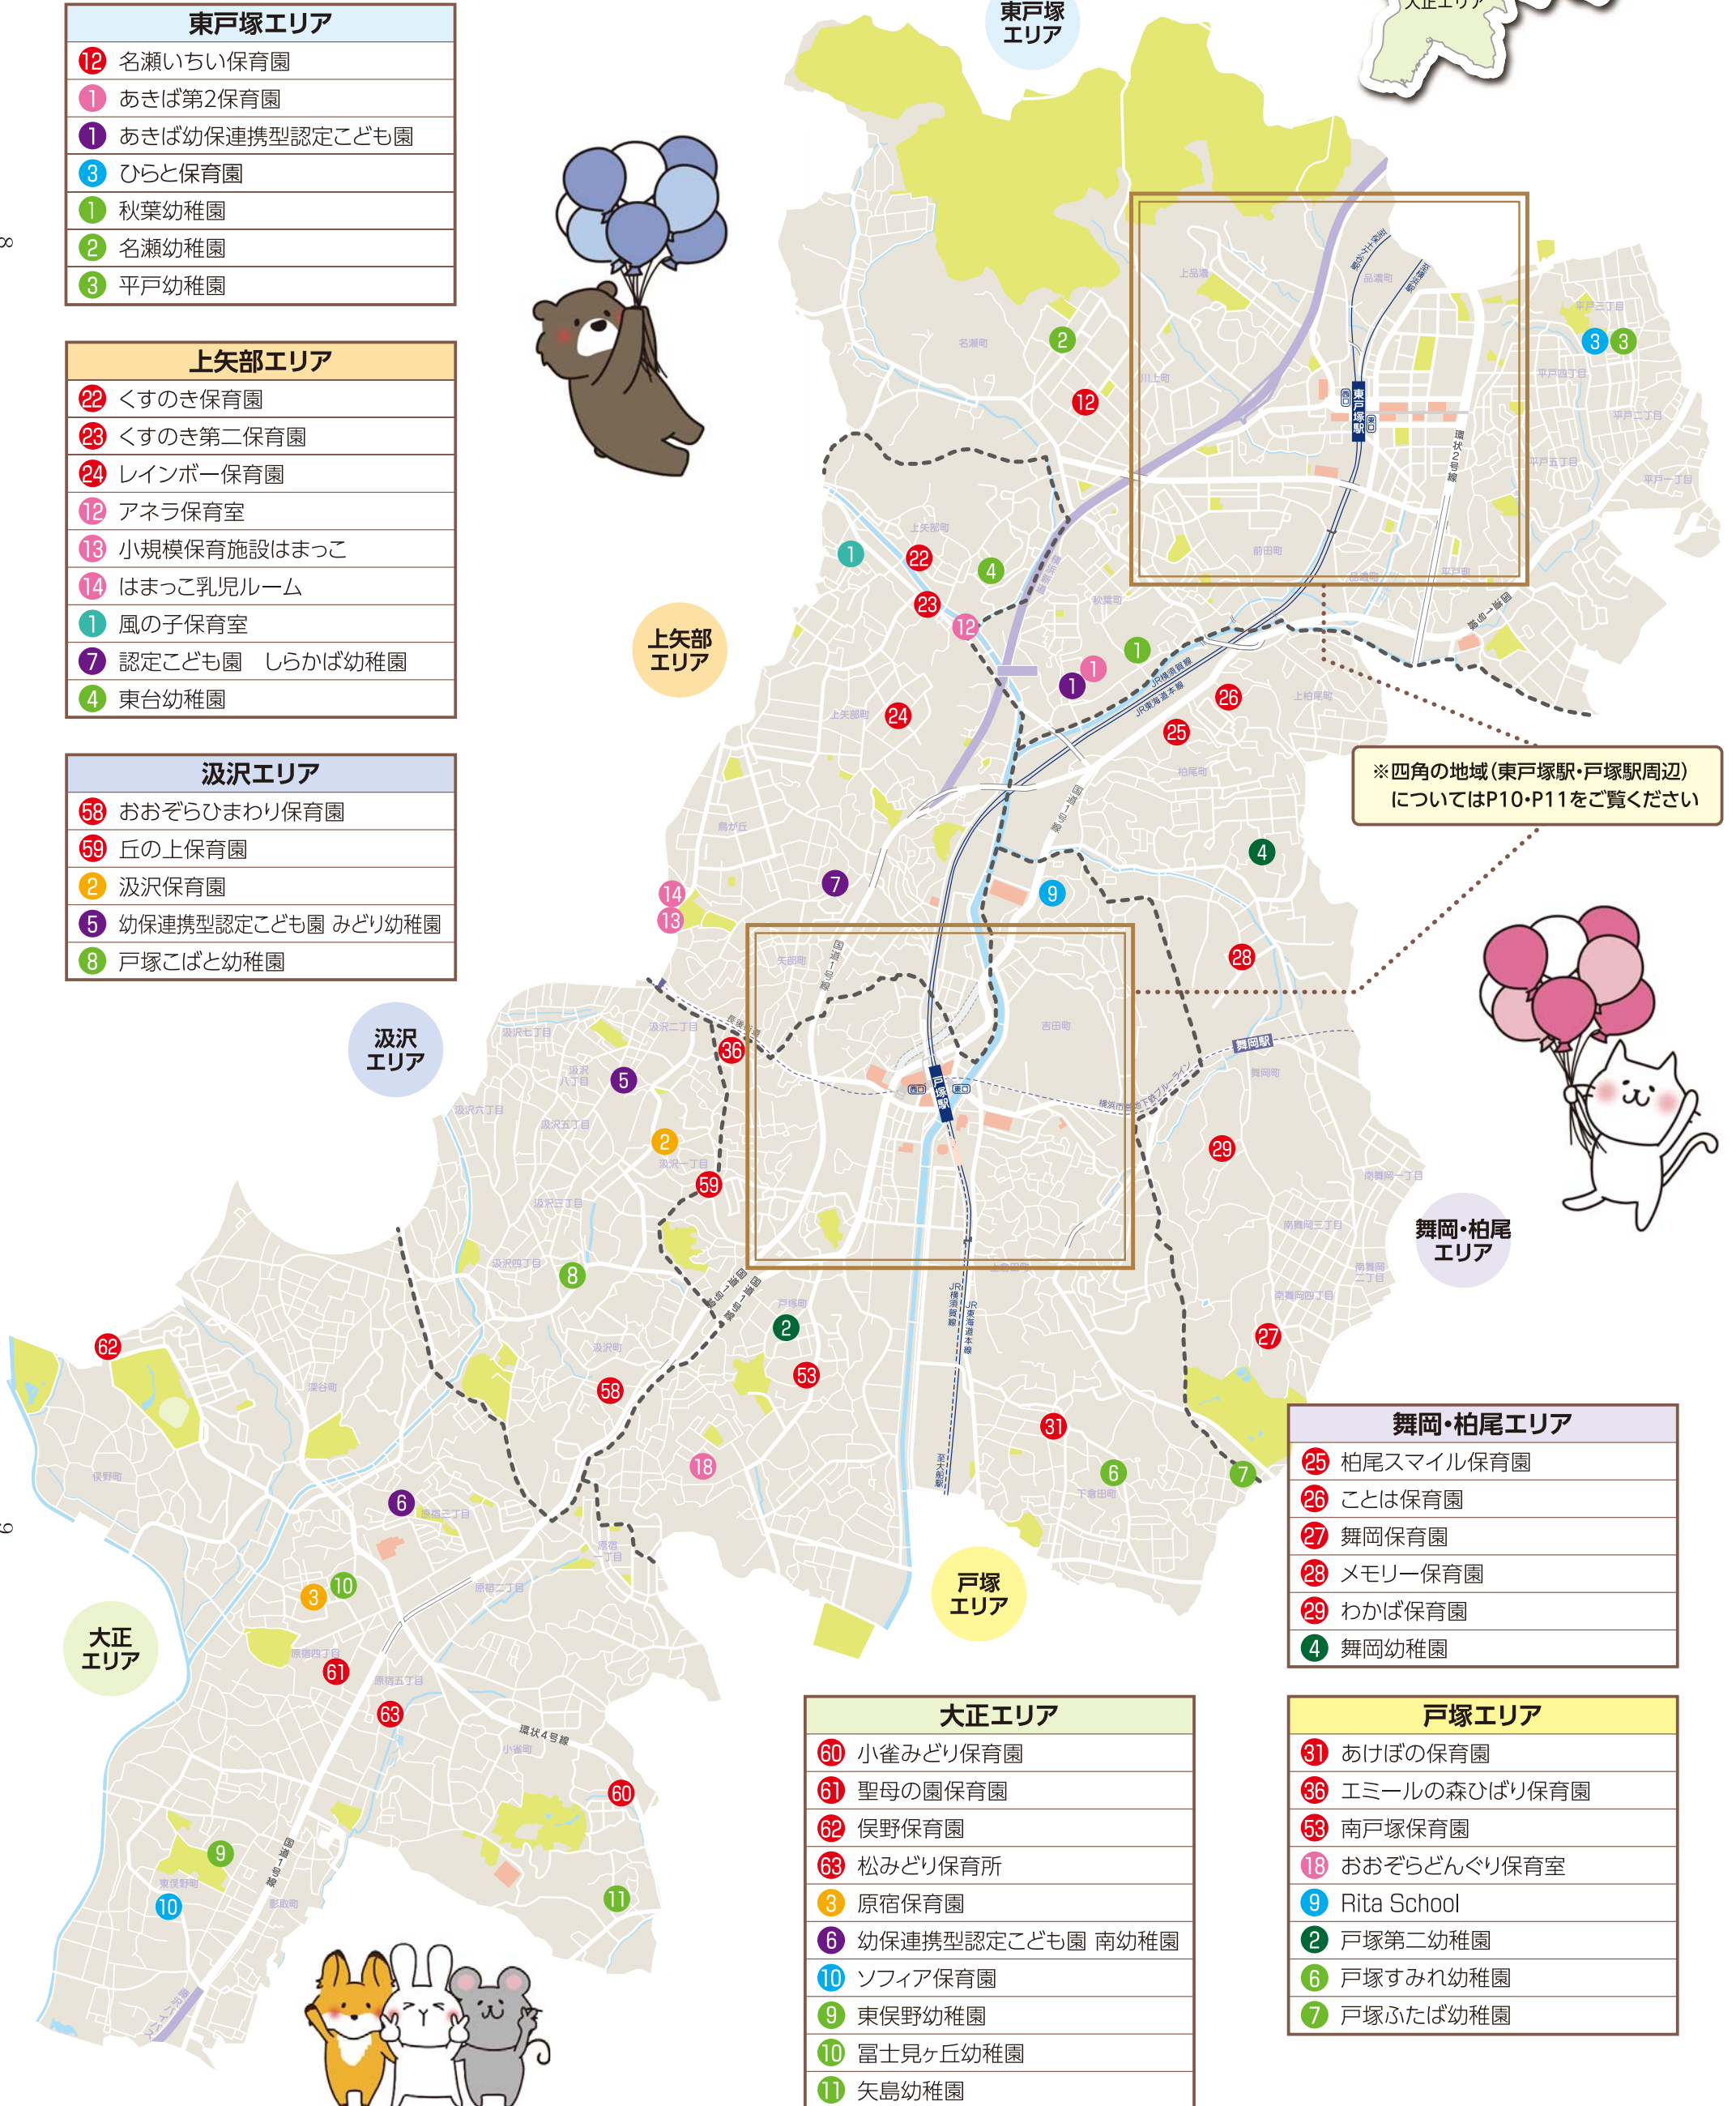

# 戸塚区保育所等マップ

- 認可保育所(私立)
- 家庭的保育事業
- 幼稚園(施設型給付園)
- 認可保育所(市立)
- 認定こども園
- 幼稚園(私学助成園等)
- 小規模保育事業
- 認可外保育所

東戸塚エリア	
12	名瀬いちい保育園
1	あきば第2保育園
1	あきば幼保連携型認定こども園
3	ひらと保育園
1	秋葉幼稚園
2	名瀬幼稚園
3	平戸幼稚園

上矢部エリア	
22	くすのき保育園
23	くすのき第二保育園
24	レインボー保育園
12	アネラ保育室
13	小規模保育施設はまっこ
14	はまっこ乳児ルーム
1	風の子保育室
7	認定こども園 しらかば幼稚園
4	東台幼稚園

汲沢エリア	
58	おおぞらひまわり保育園
59	丘の上保育園
2	汲沢保育園
5	幼保連携型認定こども園 みどり幼稚園
8	戸塚こばと幼稚園

※四角の地域(東戸塚駅・戸塚駅周辺)についてはP10・P11をご覧ください

舞岡・柏尾エリア	
25	柏尾スマイル保育園
26	ことは保育園
27	舞岡保育園
28	メモリー保育園
29	わかば保育園
4	舞岡幼稚園

戸塚エリア	
31	あけぼの保育園
36	エミールの森ひばり保育園
53	南戸塚保育園
18	おおぞらどんぐり保育室
9	Rita School
2	戸塚第二幼稚園
6	戸塚すみれ幼稚園
7	戸塚ふたば幼稚園

大正エリア	
60	小雀みどり保育園
61	聖母の園保育園
62	俣野保育園
63	松みどり保育所
3	原宿保育園
6	幼保連携型認定こども園 南幼稚園
10	ソフィア保育園
9	東俣野幼稚園
10	富士見ヶ丘幼稚園
11	矢島幼稚園