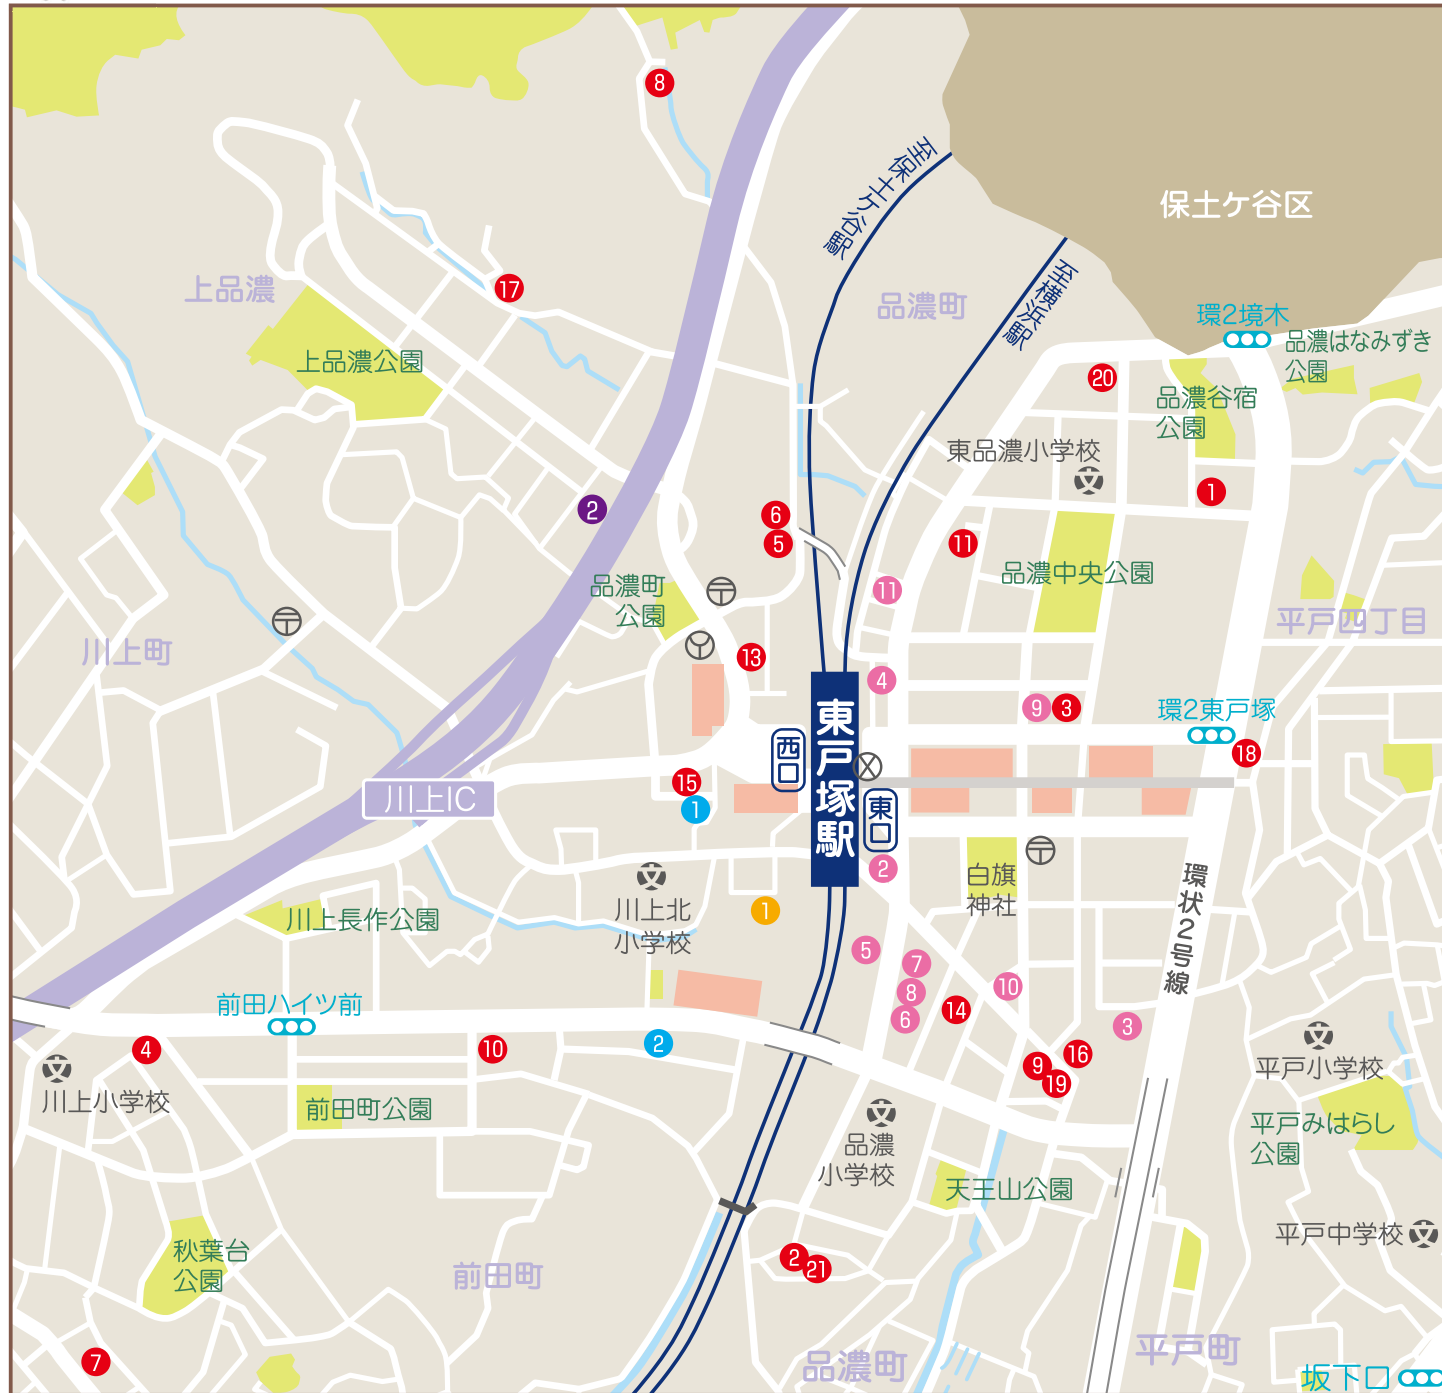

汲沢エリア	
58	おおぞらひまわり保育園
59	丘の上保育園
2	汲沢保育園
5	幼保連携型認定こども園 みどり幼稚園
8	戸塚こばと幼稚園

※四角の地域(東戸塚駅・戸塚駅周辺)についてはP10・P11をご覧ください

舞岡・柏尾エリア	
25	柏尾スマイル保育園
26	ことは保育園
27	舞岡保育園
28	メモリー保育園
29	わかば保育園
4	舞岡幼稚園

戸塚エリア	
31	あけぼの保育園
36	エミールの森ひばり保育園
53	南戸塚保育園
18	おおぞらどんぐり保育室
9	Rita School
2	戸塚第二幼稚園
6	戸塚すみれ幼稚園
7	戸塚ふたば幼稚園

大正エリア	
60	小雀みどり保育園
61	聖母の園保育園
62	俣野保育園
63	松みどり保育所
3	原宿保育園
6	幼保連携型認定こども園 南幼稚園
10	ソフィア保育園
9	東俣野幼稚園
10	富士見ヶ丘幼稚園
11	矢島幼稚園

# 東戸塚駅周辺

- 0...認可保育所(私立)
- 0...認可保育所(市立)
- 0...小規模保育事業
- 0...認定こども園
- 0...認可外保育所

1 アートチャイルドケア東戸塚	14 にじいろ保育園品濃町	5 東戸塚かもめ保育園
2 明日葉保育園東戸塚園	15 にじいろ保育園東戸塚	6 東戸塚かもめ第2保育園
3 岩崎学園東戸塚保育園	16 ニチイキッズ東戸塚保育園	7 東戸塚かもめ第3保育園
4 うみのくに保育園とつか	17 ハートの森保育園	8 東戸塚かもめ第4保育園
5 キッズパートナー東戸塚	18 ベネッセ東戸塚保育園	9 東戸塚みもぞ保育園
6 キッズパートナー東戸塚第2	19 まなびの森ヴィラ東戸塚こども園	10 東戸塚らびっと保育園
7 銀杏保育園	20 まなびの森東戸塚こども園	11 東戸塚わかば保育園
8 こんにちは・ありがとうえん	21 横浜東戸塚雲母保育園	2 幼保連携型認定こども園YMCA 東とつか保育園
9 ちゃいれっく東戸塚駅前保育園	1 川上保育園	1 にっしょうひがしとつか保育園
10 ちゃいれっく前田町保育園	2 アスノスひらと保育園東戸塚	2 びすけっと東戸塚
11 つくし保育園東戸塚	3 ちゃいれっく平戸町保育室	
13 にじいろ保育園川上町	4 東戸塚赤ちゃん保育園	