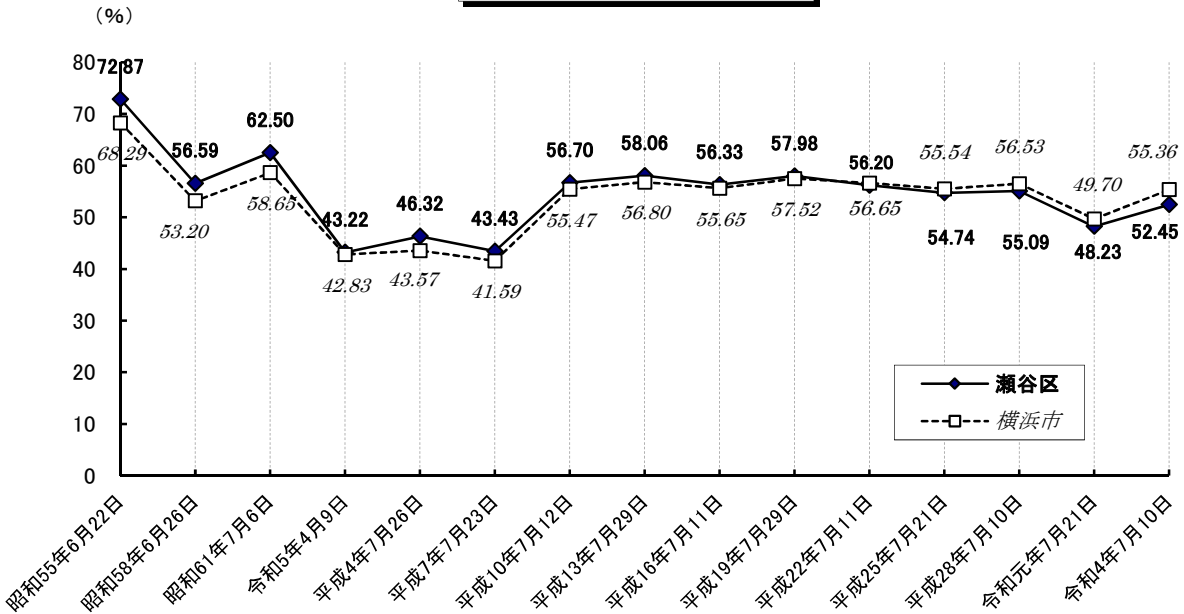

※国外に居住する日本国民に選挙権の行使を保障するために設けられた制度です。平成12年の衆議院選挙から投票できるようになりました（国政選挙のみ）。

※公職選挙法改正により、平成28年執行の第24回参議院議員通常選挙から選挙権が18歳以上に引き下げられました。

●各選挙の投票率

選挙

衆議院議員総選挙(小選挙区)

参議院議員通常選挙(選挙区)

資料：瀬谷区選挙管理委員会

注：平成10年6月1日以後の選挙から投票時間が延長され、午前7時から午後8時までとなっています。
平成15年12月1日以後の選挙から期日前投票制度が導入されました。