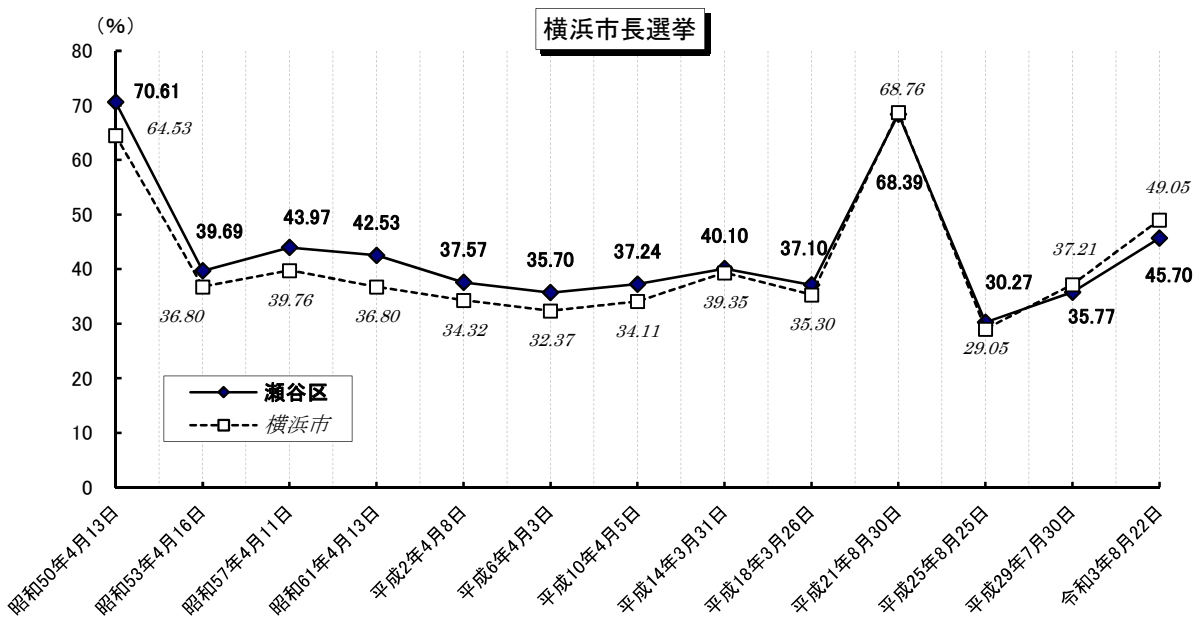

選挙

●選挙人名簿登録者数（令和4年12月1日現在）

| | 男 | 女 | 計(人) |
|-----|-----------|-----------|-----------|
| 瀬谷区 | 50,296 | 53,184 | 103,480 |
| 横浜市 | 1,547,029 | 1,591,466 | 3,138,495 |

●在外選挙人名簿登録者数（令和4年12月1日現在）

| | 男 | 女 | 計(人) |
|-----|-------|-------|-------|
| 瀬谷区 | 32 | 49 | 81 |
| 横浜市 | 2,214 | 2,605 | 4,819 |

※国外に居住する日本国民に選挙権の行使を保障するために設けられた制度です。平成12年の衆議院選挙から投票できるようになりました（国政選挙のみ）。

※公職選挙法改正により、平成28年執行の第24回参議院議員通常選挙から選挙権が18歳以上に引き下げられました。

●各選挙の投票率

選挙

衆議院議員総選挙(小選挙区)

参議院議員通常選挙(選挙区)

資料：瀬谷区選挙管理委員会

注：平成10年6月1日以後の選挙から投票時間が延長され、午前7時から午後8時までとなっています。
平成15年12月1日以後の選挙から期日前投票制度が導入されました。