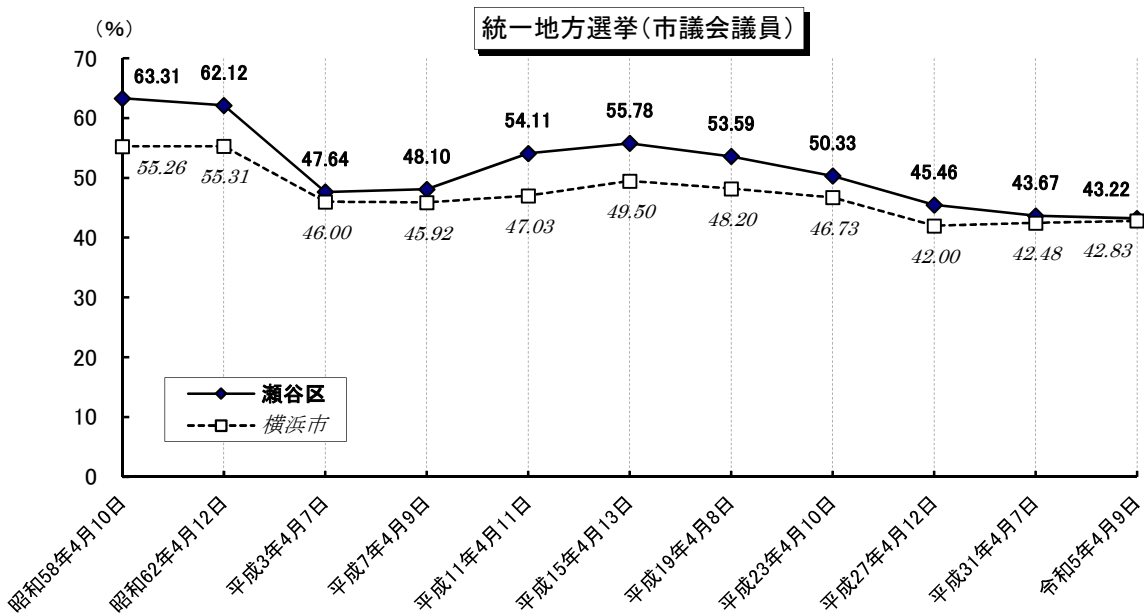

選挙

●選挙人名簿登録者数（令和4年12月1日現在）

| | 男 | 女 | 計(人) |
|-----|-----------|-----------|-----------|
| 瀬谷区 | 50,296 | 53,184 | 103,480 |
| 横浜市 | 1,547,029 | 1,591,466 | 3,138,495 |

●在外選挙人名簿登録者数（令和4年12月1日現在）

| | 男 | 女 | 計(人) |
|-----|-------|-------|-------|
| 瀬谷区 | 32 | 49 | 81 |
| 横浜市 | 2,214 | 2,605 | 4,819 |

※国外に居住する日本国民に選挙権の行使を保障するために設けられた制度です。平成12年の衆議院選挙から投票できるようになりました（国政選挙のみ）。

※公職選挙法改正により、平成28年執行の第24回参議院議員通常選挙から選挙権が18歳以上に引き下げられました。

●各選挙の投票率

選挙

衆議院議員総選挙(小選挙区)

参議院議員通常選挙(選挙区)

資料：瀬谷区選挙管理委員会

注：平成10年6月1日以後の選挙から投票時間が延長され、午前7時から午後8時までとなっています。
平成15年12月1日以後の選挙から期日前投票制度が導入されました。