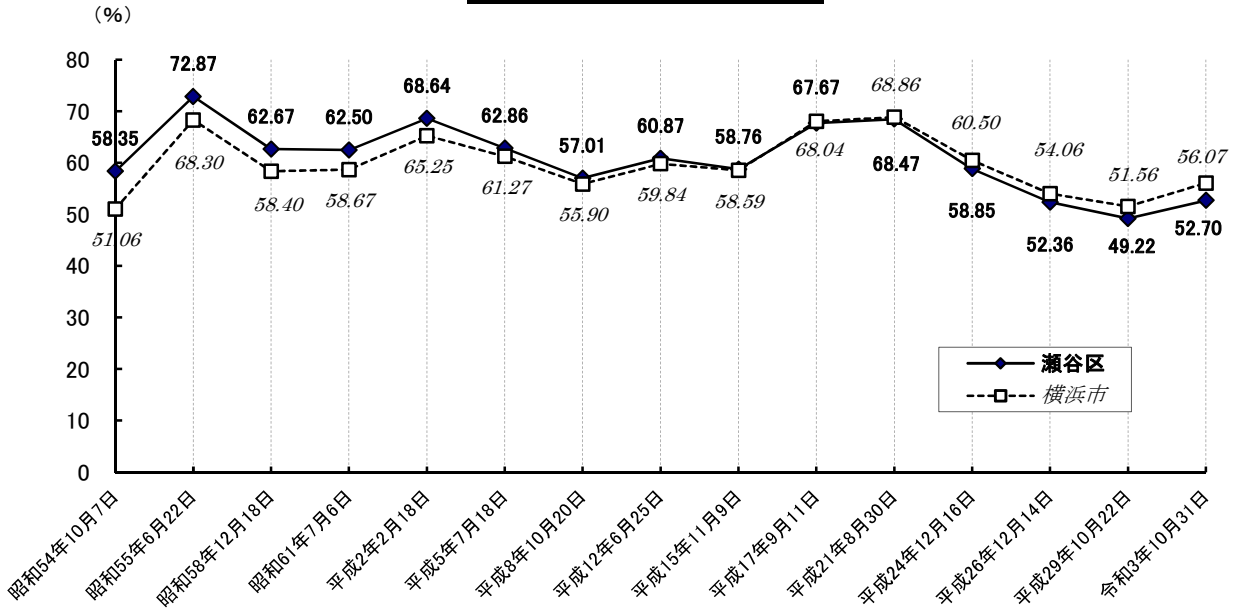

※国外に居住する日本国民に選挙権の行使を保障するために設けられた制度です。平成12年の衆議院選挙から投票できるようになりました（国政選挙のみ）。

※公職選挙法改正により、平成28年執行の第24回参議院議員通常選挙から選挙権が18歳以上に引き下げられました。

●各選挙の投票率

選挙

衆議院議員総選挙(小選挙区)

参議院議員通常選挙(選挙区)

資料：瀬谷区選挙管理委員会

注：平成10年6月1日以後の選挙から投票時間が延長され、午前7時から午後8時までとなっています。
平成15年12月1日以後の選挙から期日前投票制度が導入されました。