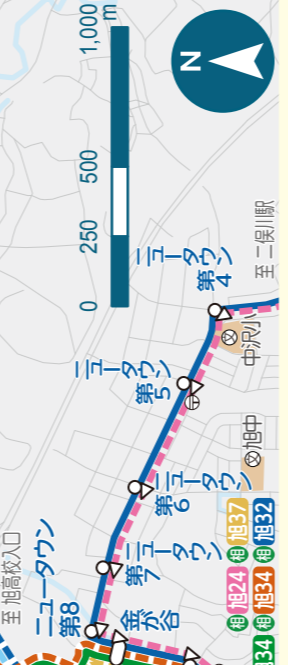

### 瀬谷区 バス系統一覧

#### 相鉄バス

- 系統名**
- 神 116 若葉台中央～近隣公園前
  - 神 116 三ツ境駅～地区公園～若葉台中央
  - 神 124 二俣川北口～湘南泉病院～戸塚バスセンター
  - 神 127 三ツ境駅～南瀬谷小学校
  - 神 128 三ツ境駅～ニュータウン南瀬谷
  - 神 129 三ツ境駅～ニュータウン南瀬谷～境橋～三ツ境駅 (循環)
  - 神 132 三ツ境駅～岸本～二俣川北口
  - 神 133 三ツ境駅～中丸～よこはま動物園
  - 神 134 三ツ境駅～岸本～よこはま動物園
  - 神 137 三ツ境駅～よこはま動物園～中山駅
  - 神 130 大和駅～ニュータウン南瀬谷
- 主な行き先・経由地**
- 若葉台中央～近隣公園前
  - 三ツ境駅～地区公園～若葉台中央
  - 二俣川北口～湘南泉病院～戸塚バスセンター
  - 三ツ境駅～南瀬谷小学校
  - 三ツ境駅～ニュータウン南瀬谷
  - 三ツ境駅～ニュータウン南瀬谷～境橋～三ツ境駅 (循環)
  - 三ツ境駅～岸本～二俣川北口
  - 三ツ境駅～中丸～よこはま動物園
  - 三ツ境駅～岸本～よこはま動物園
  - 三ツ境駅～よこはま動物園～中山駅
  - 大和駅～ニュータウン南瀬谷

# 瀬谷区 の交通

※掲載している情報は令和6年7月現在のものです。

のりば	系統	行き先
1	神 101	八幡神社前
2	神 103	マークスアウタス
3	神 104	鶴岡駅東口

のりば	系統	行き先
1	神 102	上飯田車庫 (片方向のみ)
2	神 101	立場ターミナル

### 瀬谷駅バスターミナル図

のりば	系統	行き先
1	神 116	若葉台中央(地区公園経由)
2	神 116	若葉台中央(湘南泉病院経由)
3	神 121	十日市場駅
4	神 122	二俣川北口
5	神 133	よこはま動物園(中丸経由)
6	神 134	よこはま動物園(岸本経由)
7	神 137	旭高校入口(岸本経由)
8	神 137	中山駅(よこはま動物園経由)
9	神 127	南瀬谷小学校
10	神 128	横浜駅西口
11	神 129	ニュータウン南瀬谷
12	神 130	ニュータウン南瀬谷(境橋経由)
13	神 130	細谷戸第5
14	神 105	鶴岡駅東口