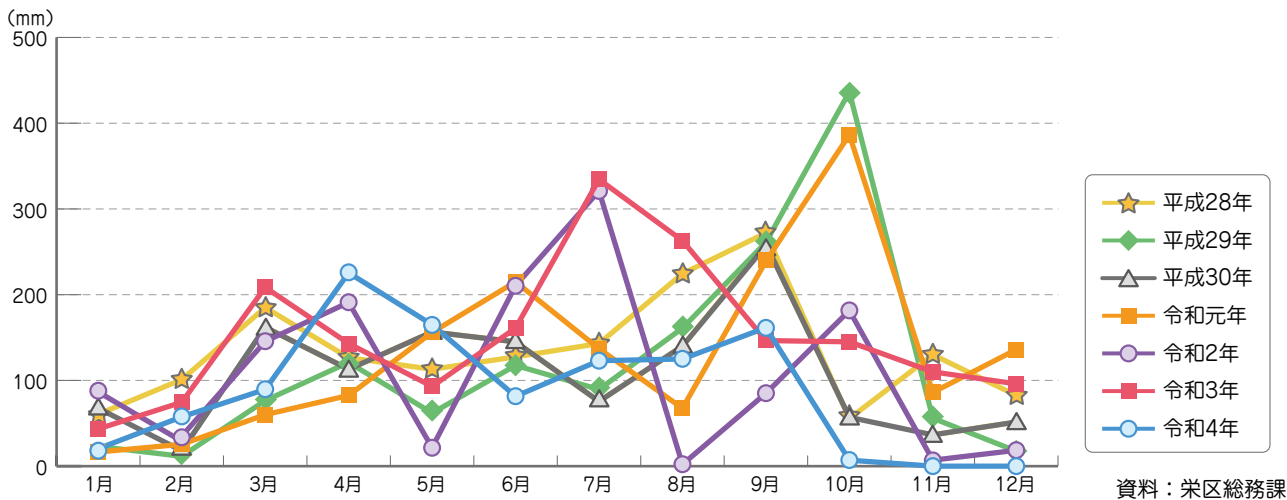

# 災害 >>> 災害

## ▶ 栄区の月別降雨量の推移

## ▶ 栄区の花災発生状況

(各年1月～12月)

	平成28年	平成29年	平成30年	令和元年	令和2年	令和3年	令和4年
火災発生件数							
建物	7	17	8	8	5	15	14
車両	2	0	1	1	0	0	1
その他	7	4	8	4	7	1	5
計	16	21	17	13	12	16	20
焼損床面積 (㎡)	484	235	36	55	132	256	65
人的被害(人)							
死者	0	1	1	1	0	0	0
負傷者	5	5	5	0	1	7	3
計	5	6	6	1	1	7	3