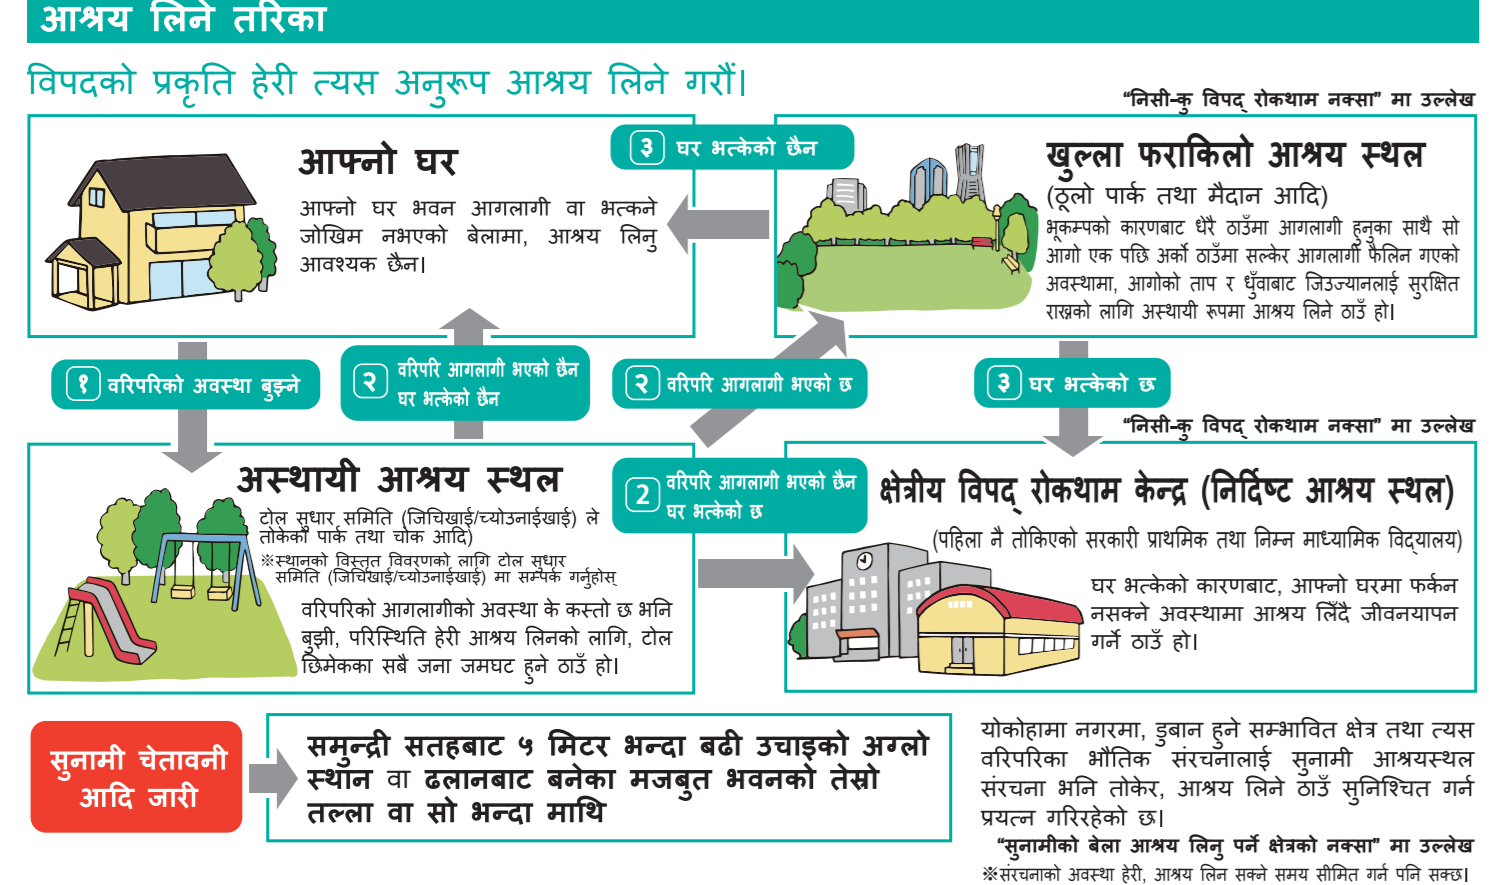

भूकम्प / सुनामी को बारेमा