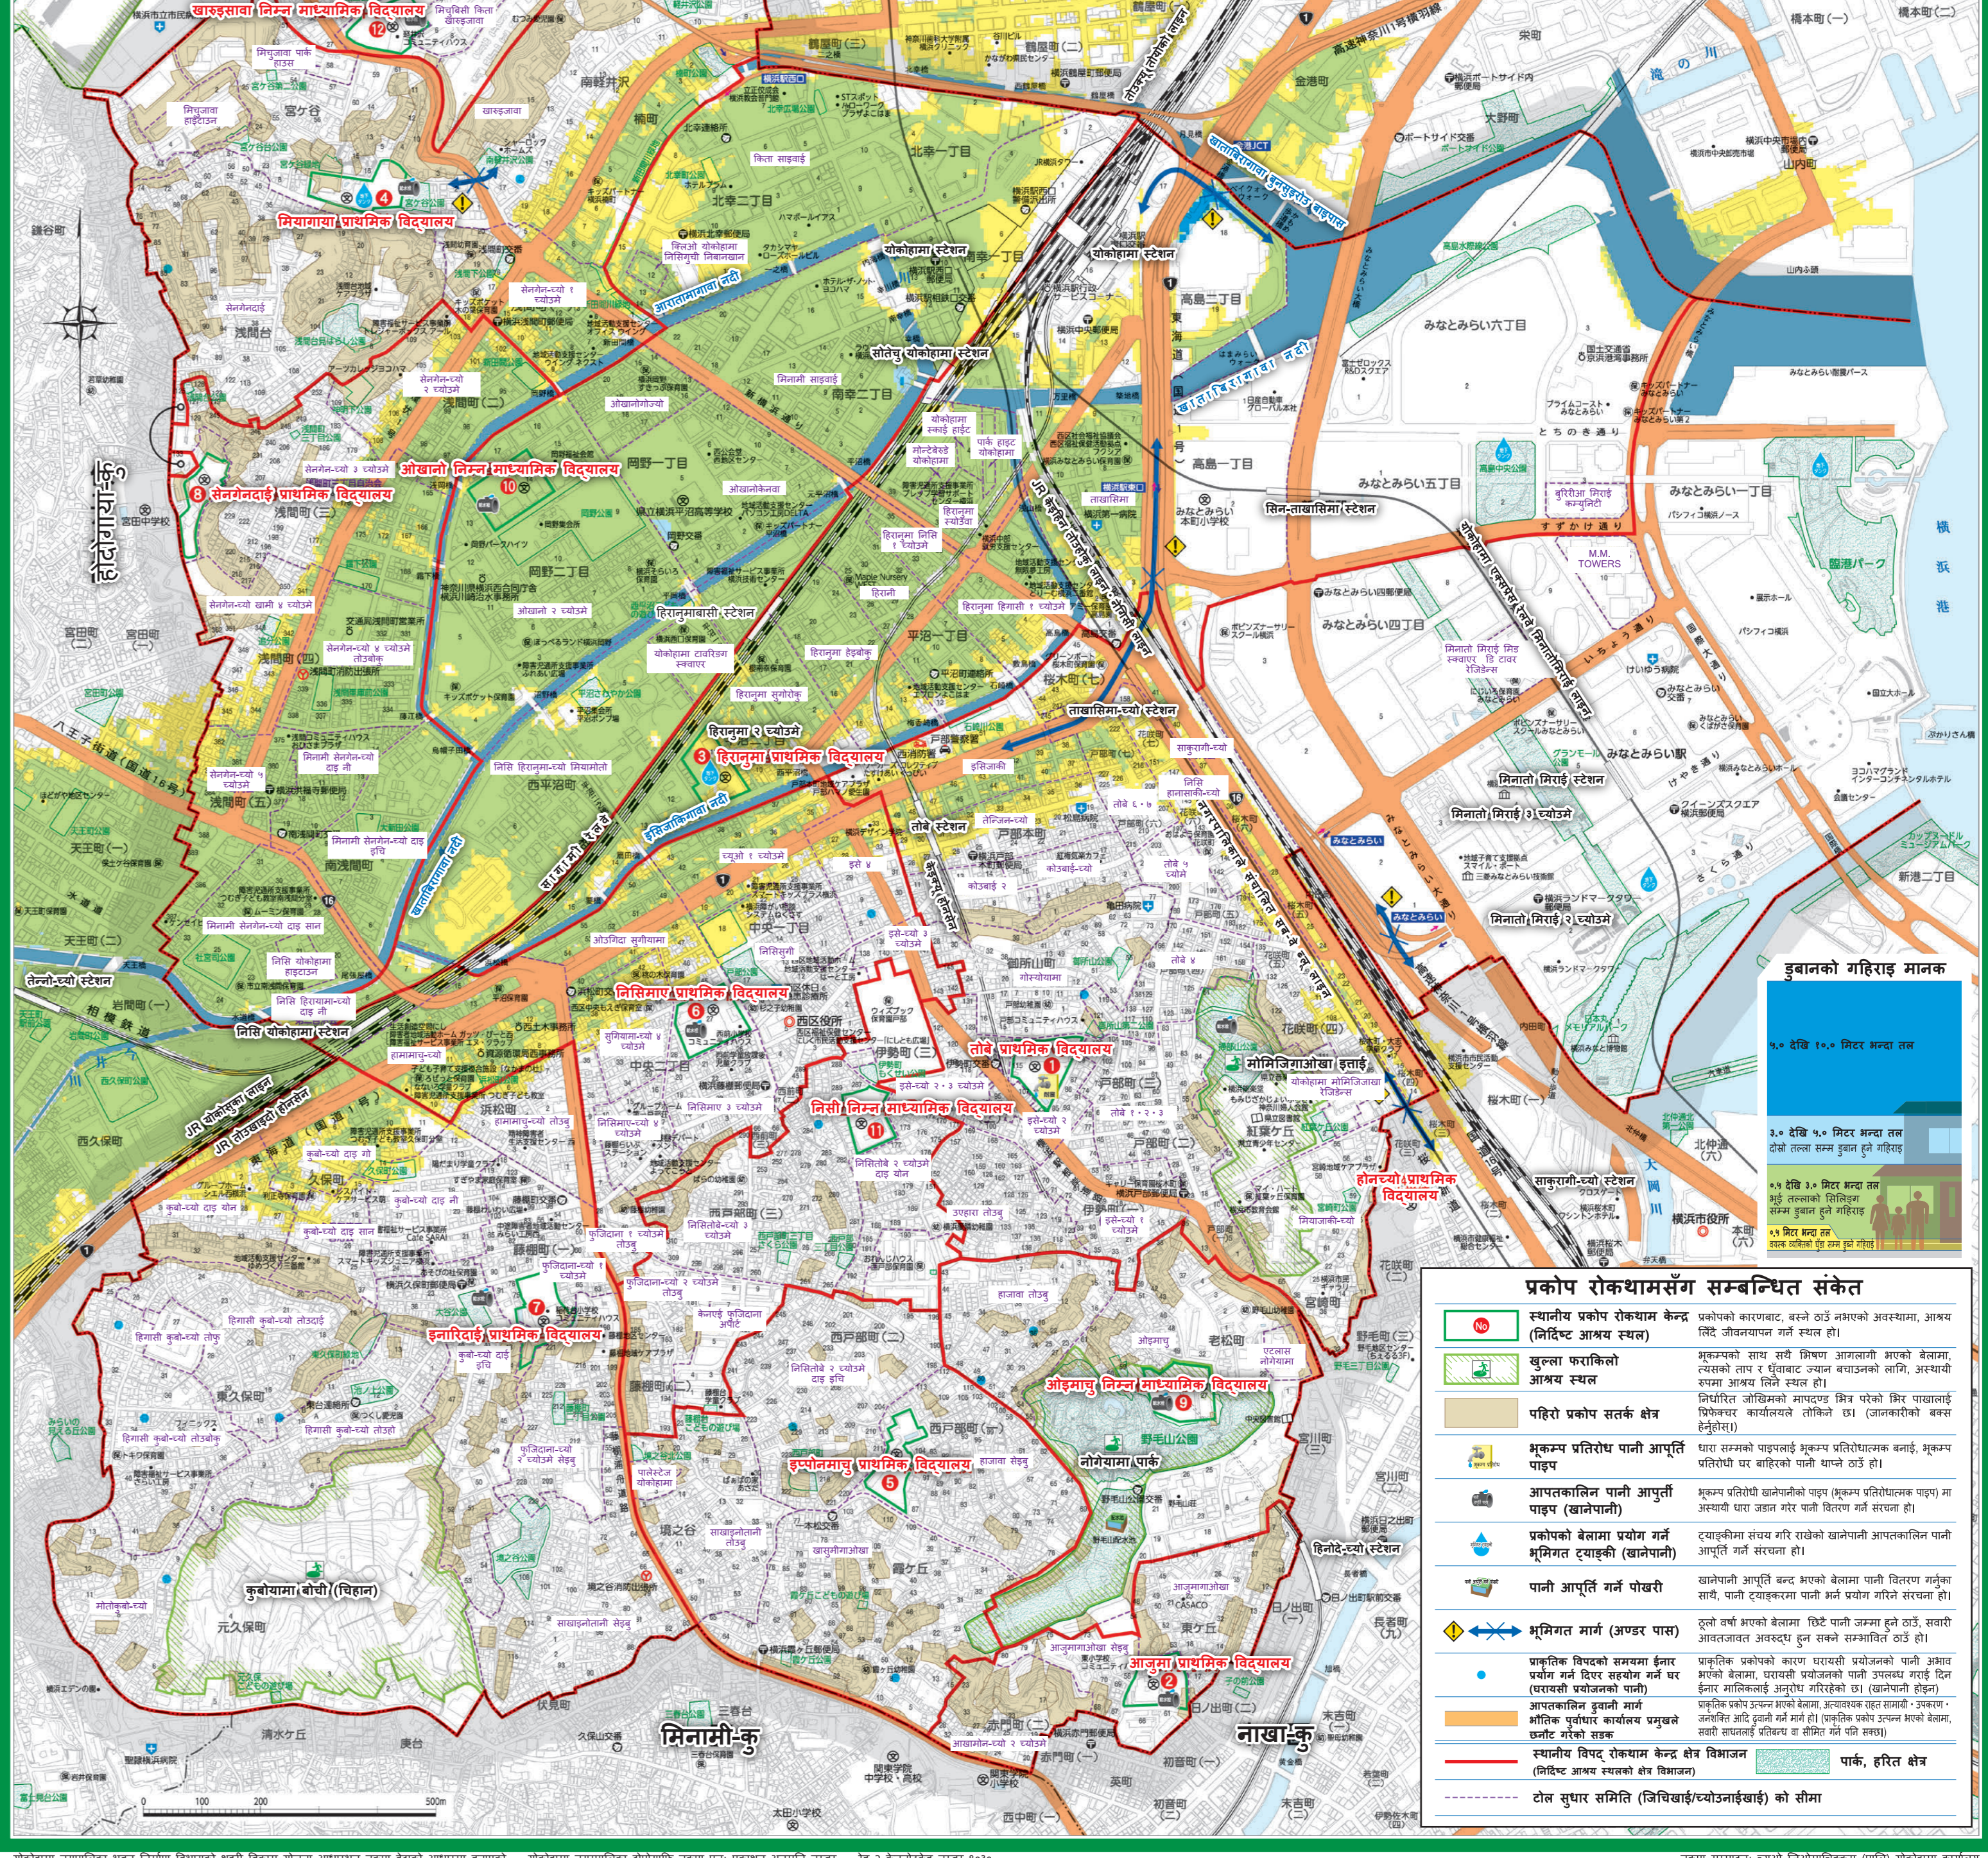

सुनामीबाट सुरक्षित हुन आश्रय लिनु पर्ने क्षेत्रको नक्सा

सुनामीबाट सुरक्षित रहन पूर्व-तयारी

समुन्द्री सतहबाटको उचाई संकेत

समुन्द्री सतहबाट ५ मिटर वा सो भन्दा माथि

सुनामीबाट सुरक्षित हुने आश्रयस्थल/संस्था

निजी-कु विपद् रोकथाम नक्सा

प्राकृतिक प्रकोपबाट जिउउपार्न बचाउनको लागि आवश्यक, निजी-कु बाढी जडिम नक्सा (सम्भावित अधिकतम क्षमता), पहिलो विपद् जडिम नक्सा, स्थानीय विपद् रोकथाम केन्द्र आदिको जानकारी उल्लेखित नक्सा हो।

भूकम्प / सुनामी को बारेमा

हुरी तथा जल उत्पन्न विपद्को बारेमा

समुन्द्री आँधी तथा मुसलधारे भीषण वर्षाको कारणबाट, पहिलो तथा नदीको बाढी उर्लर आउने घटना छ। समुन्द्री आँधीको विपद्को बेलामा चाल्नु पर्ने कदम, ५ लक्षको 'सतर्कता लेभल' बाट प्रस्ट्याइँ गरिएको छ।

नदीको बाढी उर्लर

हुरी तथा जल उत्पन्न विपद्को बेलामा चाल्नु पर्ने कदम

सतर्कता लेभल	सतर्कता लेभल	पछिल्लो नयाँ सूचनामा ध्यान दिने
लेभल १: हुरी पानी पर्ने जस्तो छ	लेभल २: वर्षा हुन थालेको छ	लेभल ३: आश्रय लिनु आवश्यक छ
लेभल ४: पहिलो तयारी नदीको बाढी उर्लर सतर्कता लेभल	लेभल ५: विपद् उत्पन्न हुने क्षेत्रको उचाइ	लेभल ६: विपद् उत्पन्न हुने क्षेत्रको उचाइ

आपतकालको लागि सामान भण्डारण

स्थानीय विपद् रोकथाम केन्द्र (निर्दिष्ट आश्रय स्थल) को सूची

विद्यालय	संयोजक	संयोजकको नाम	विद्यालय	संयोजक	संयोजकको नाम
1. तारा प्राथमिक विद्यालय	संयोजक	संयोजकको नाम	7. शान्ति प्राथमिक विद्यालय	संयोजक	संयोजकको नाम
2. अनुमा प्राथमिक विद्यालय	संयोजक	संयोजकको नाम	8. गंगा प्राथमिक विद्यालय	संयोजक	संयोजकको नाम
3. हिरण्य प्राथमिक विद्यालय	संयोजक	संयोजकको नाम	9. शान्ति प्राथमिक विद्यालय	संयोजक	संयोजकको नाम
4. निराला प्राथमिक विद्यालय	संयोजक	संयोजकको नाम	10. शान्ति प्राथमिक विद्यालय	संयोजक	संयोजकको नाम
5. हिरण्य प्राथमिक विद्यालय	संयोजक	संयोजकको नाम	11. शान्ति प्राथमिक विद्यालय	संयोजक	संयोजकको नाम
6. निराला प्राथमिक विद्यालय	संयोजक	संयोजकको नाम			

विपद् रोकथाम केन्द्र क्षेत्र