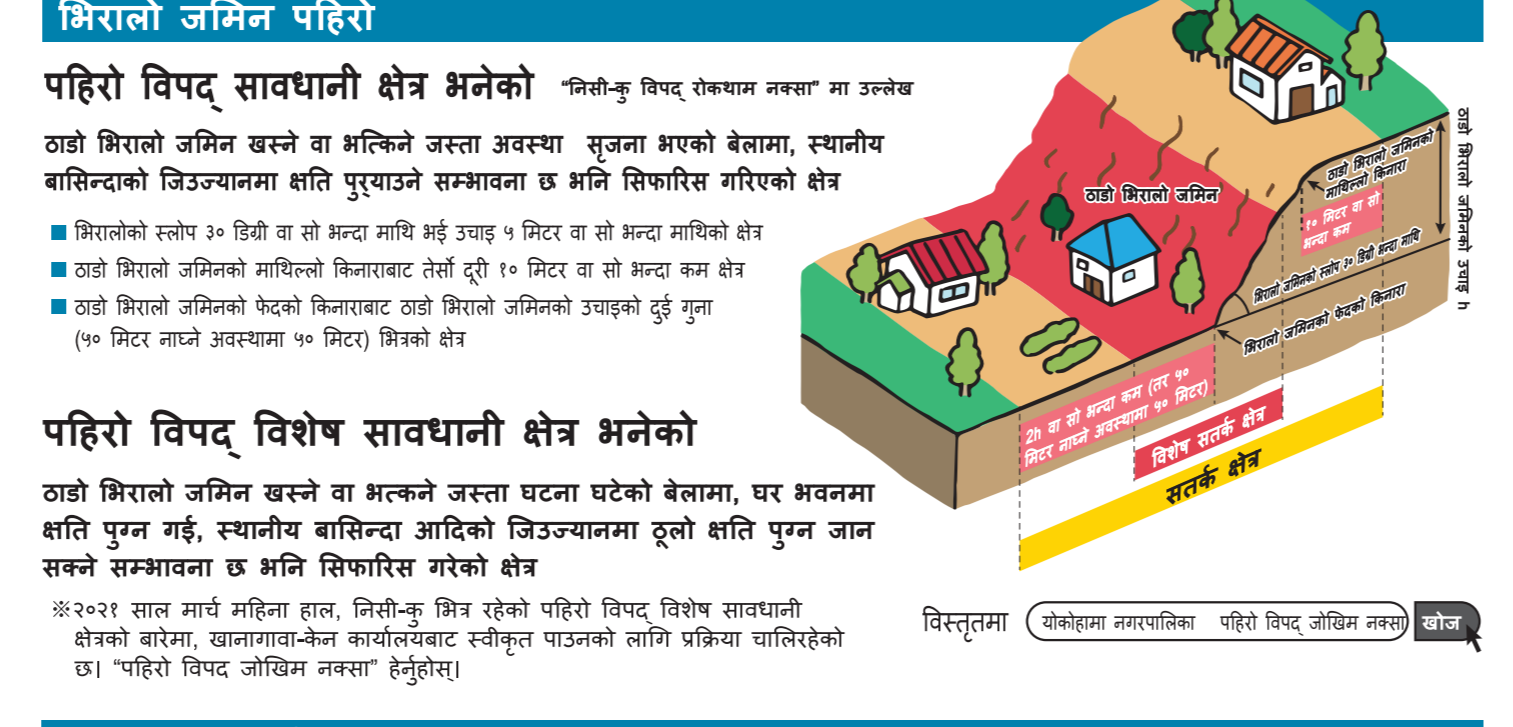

हुरी तथा जल उत्पन्न विपद्को बारेमा

समुन्द्री आँधी तथा मुसलधारे भीषण वर्षाको कारणबाट, पहिलो तथा नदीको बाढी उर्लर आउने घटना छ। समुन्द्री आँधीको विपद्को बेलामा चाल्नु पर्ने कदम, ५ लक्षको 'सतर्कता लेभल' बाट प्रस्ट्याइँ गरिएको छ।

नदीको बाढी उर्लर

हुरी तथा जल उत्पन्न विपद्को बेलामा चाल्नु पर्ने कदम

सतर्कता लेभल	सतर्कता लेभल	पछिल्लो नयाँ सूचनामा ध्यान दिने
लेभल १: हुरी पानी पर्ने जस्तो छ	लेभल २: वर्षा हुन थालेको छ	लेभल ३: आश्रय लिनु आवश्यक छ
लेभल ४: पहिलो तयारी नदीको बाढी उर्लर सतर्कता लेभल	लेभल ५: विपद् उत्पन्न हुने क्षेत्रको उचाइ	लेभल ६: विपद् उत्पन्न हुने क्षेत्रको उचाइ