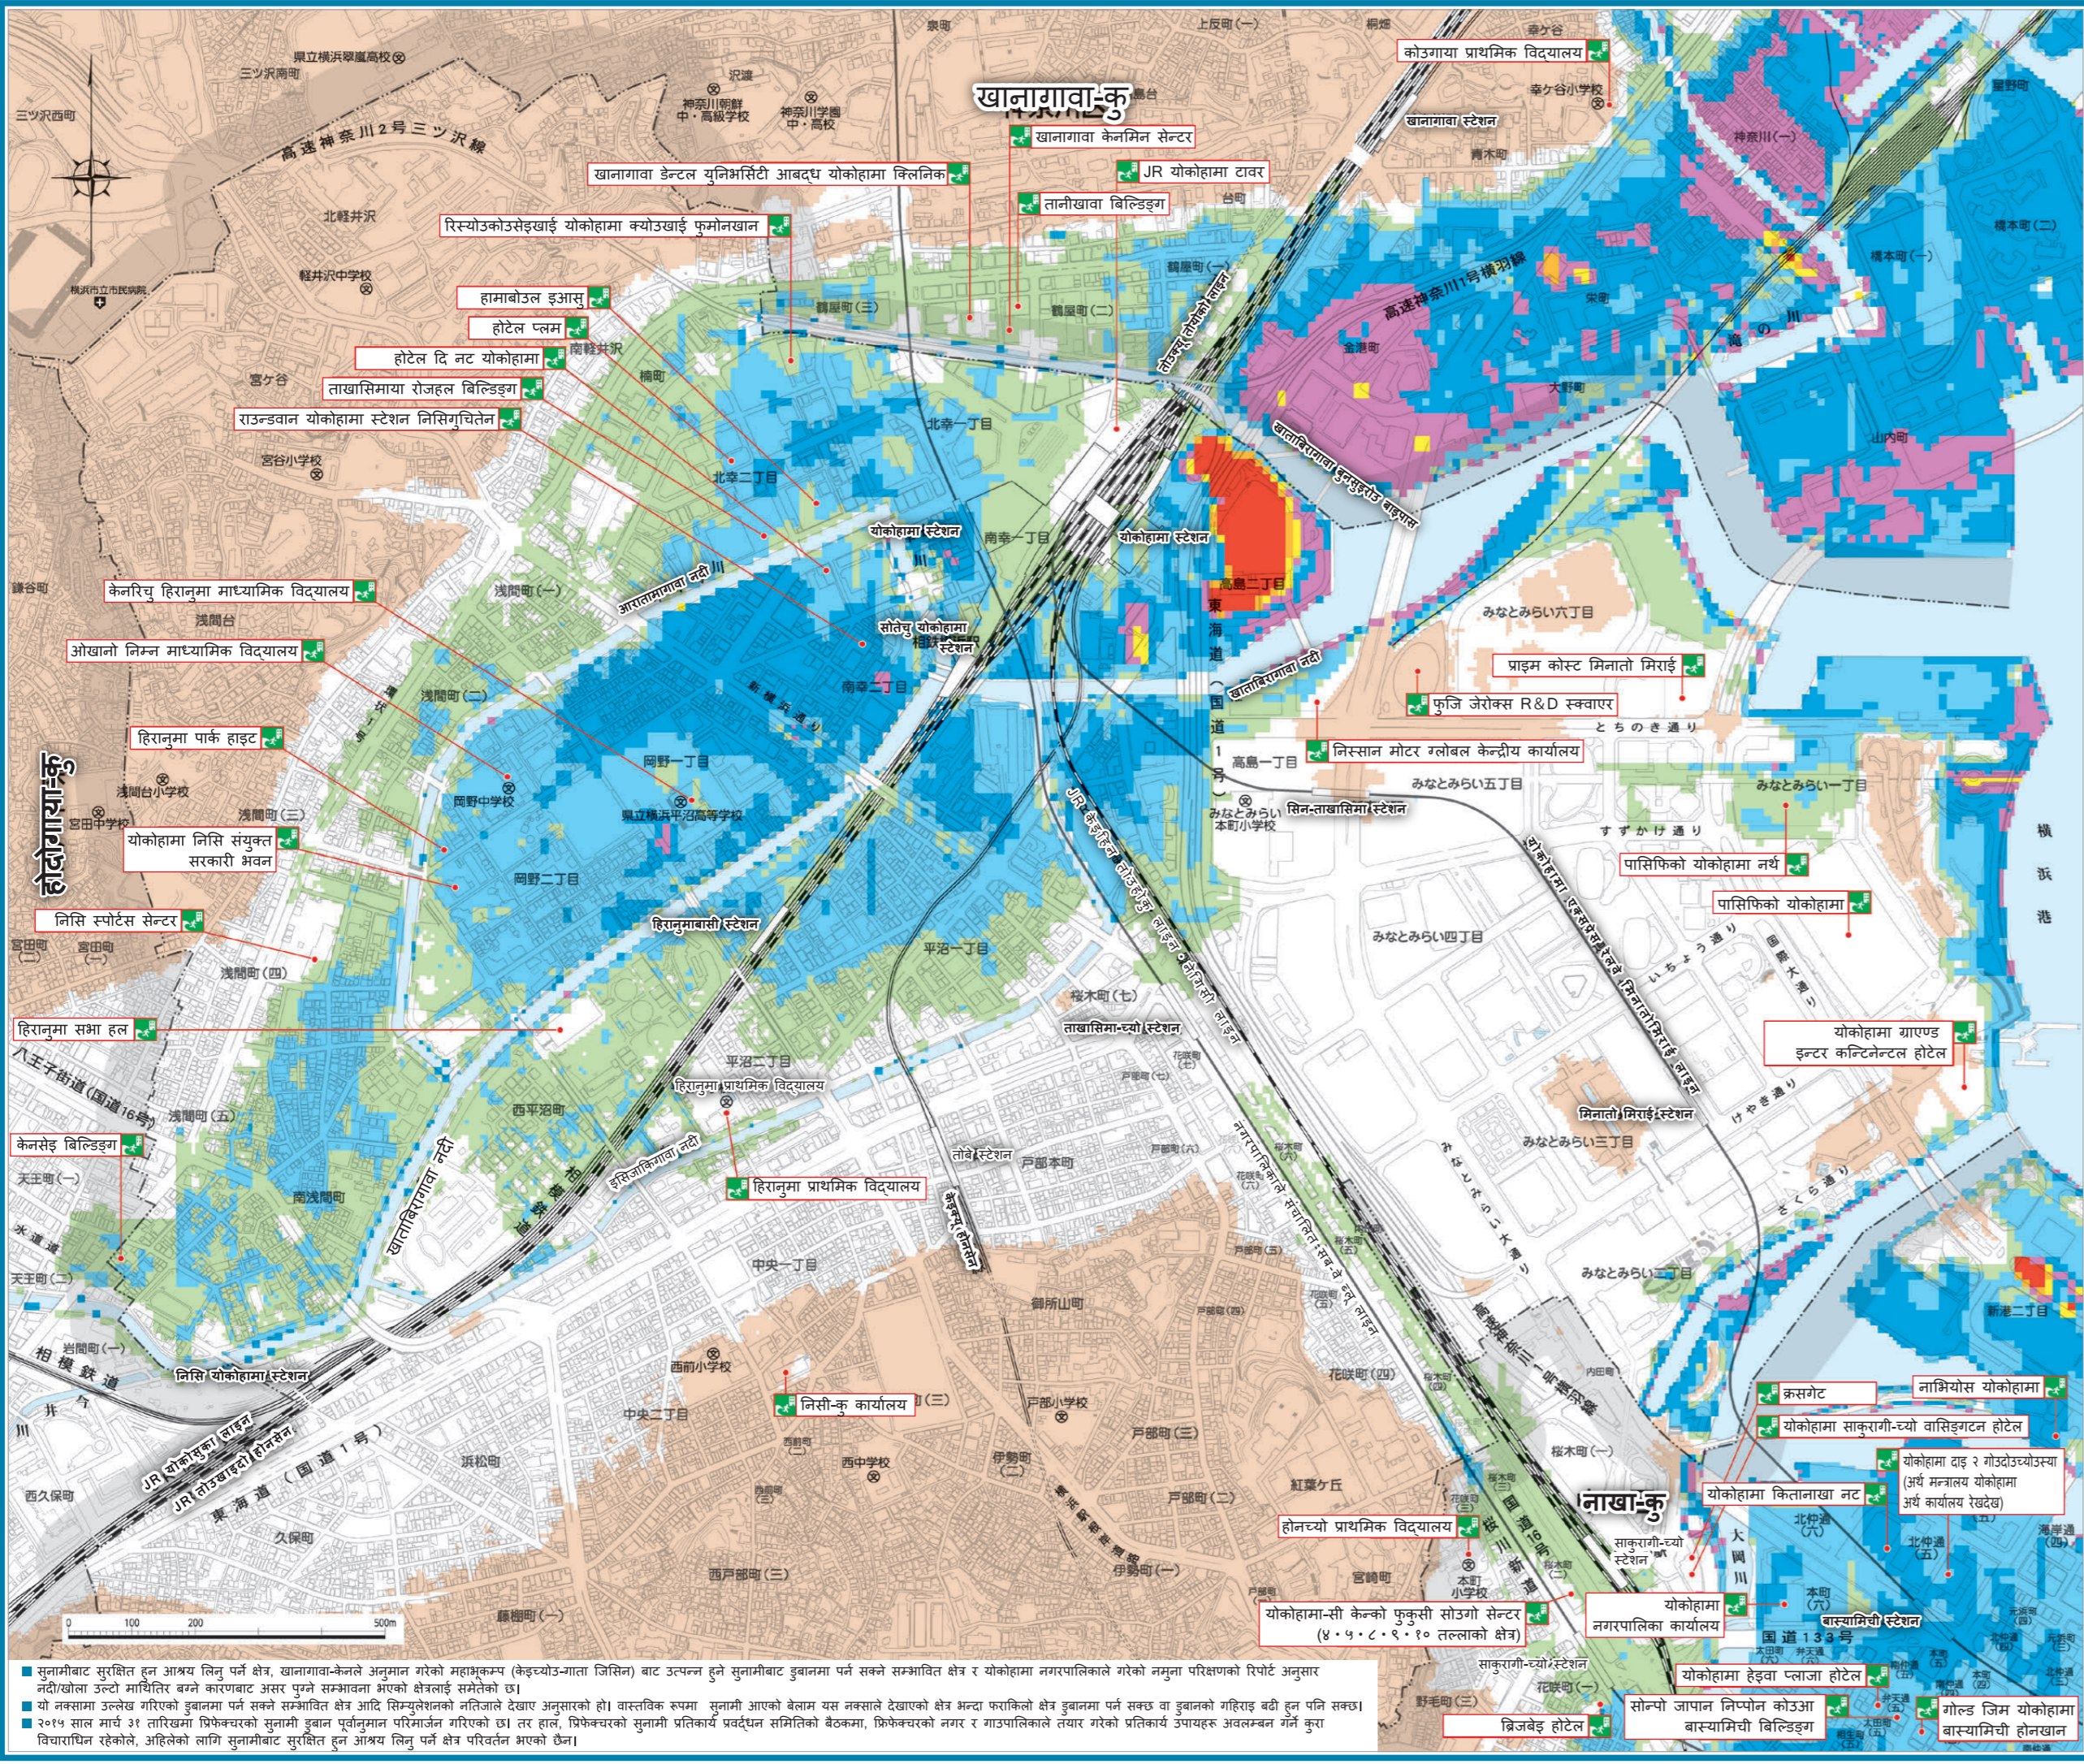

सुनामीबाट सुरक्षित हुन आश्रय लिनु पर्ने क्षेत्रको नक्सा

सुनामीबाट सुरक्षित रहन पूर्व-तयारी

समुन्द्री सतहबाटको उचाई संकेत

समुन्द्री सतहबाट ५ मिटर वा सो भन्दा माथि

सुनामीबाट सुरक्षित हुने आश्रयस्थल/संस्था

निजी-कु विपद् रोकथाम नक्सा

प्राकृतिक प्रकोपबाट जिउउपार्न बचाउनको लागि आवश्यक, निजी-कु बाढी जडिम नक्सा (सम्भावित अधिकतम क्षमता), पहिलो विपद् जडिम नक्सा, स्थानीय विपद् रोकथाम केन्द्र आदिको जानकारी उल्लेखित नक्सा हो।