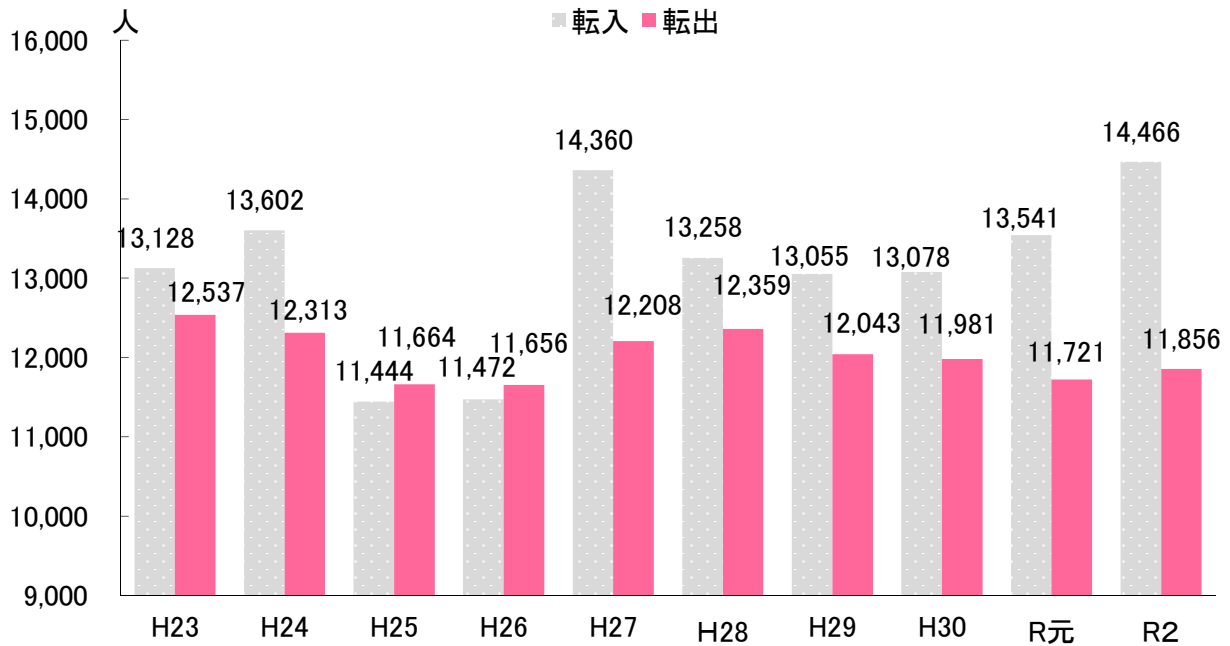

## 2 人口

### 人口の動向 【出典：政策局統計情報課】

—出生の人数は減少—

令和2年は前年に続き、転入が転出を上回る社会増となりました。  
また、出生数は前年と比べ減り、死亡数は増加しています。

#### 人口異動の推移（転入・転出）

[各年中]