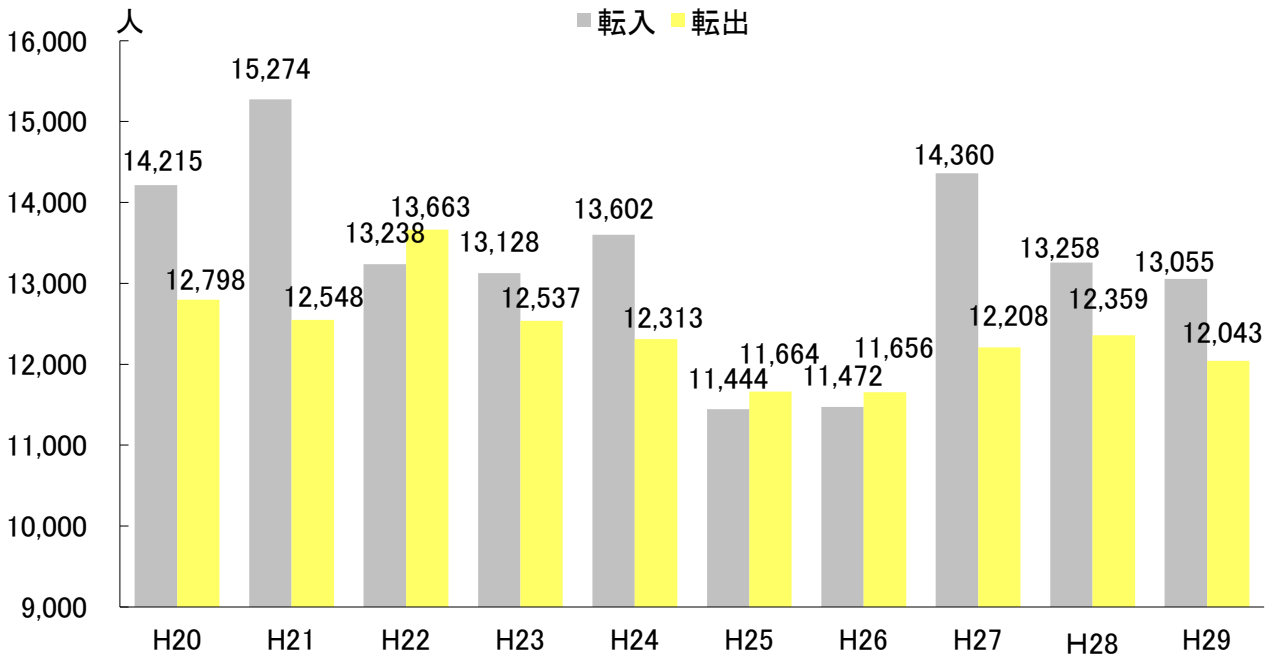

## 2 人口

### 人口の動向 【出典:政策局統計情報課】

—転入・転出による人口異動、出生・死亡による人口異動ともに増加—

平成29年は前年に続き、転入が転出を上回る社会増となりました。また、出生数は前年と比べ微減、死亡数は微増しています。

#### 人口異動の推移（転入・転出）

[各年中]