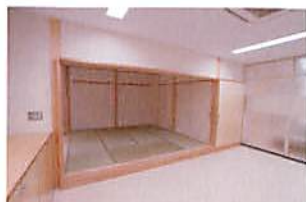

蒔田コミュニティハウスの利用案内

会議室2

当施設は、地域みなさんが公平かつ安全にご利用いただけるよう
約束事を決めております。また、利用者の健康のため全館禁煙です。
楽しく過ごせるよう、ご協力をお願いします。

次のような場合は、蒔田コミュニティハウスの**設置目的**
に反しますのでご利用できません。

- 営利のみを目的とする利用
- コミュニティハウスの設置目的（地域住民の自主的活動、相互交流のための場）に反する利用

施設の内容

会議室1 洋室（机16、椅子48）
（スクリーン、ホワイトボード）
厨房（調理道具一式）

会議室2 和・洋室（机4、椅子12）
（8畳敷きの和室と19㎡の洋室で、
間に15センチの段差があります。）

多目的室 76.7㎡ 32畳の畳敷き
（柔道も出来る丈夫な畳敷き）
（壁面ミラー、更衣コーナー）

ラウンジ 談話などフリースペース