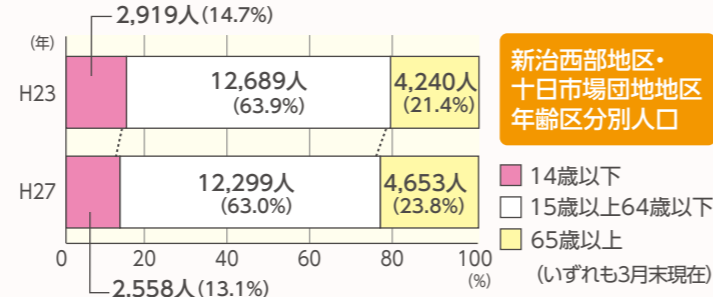

新治西部地区

新治町、十日市場町(十日市場団地地区を除く)、長津田みなみ台6・7丁目の一部

緑区の西北に位置し、北側は恩田川を境に青葉区に隣接しており、新治町、十日市場町(十日市場団地地区を除く)、長津田みなみ台6丁目の一部(十日市場町自治会)、7丁目の一部(後谷地区)で連合自治会を形成しています。十日市場駅南側を中心に公共施設、商業施設、医療機関やマンションなどの集合住宅を中心とした住宅が密集している一方、横浜線北側や新治町には農地や新治市民の森などの緑地も多く残されています。

※「新治西部地区・十日市場団地地区」の人口データは、新治町、十日市場町及び長津田みなみ台7丁目のデータを集計しています。

十日市場地域ケアプラザ

十日市場町825-1(2階)

TEL 045-985-6321 FAX 045-985-6325

新治西部地区を担当する地域ケアプラザです。地域ケアプラザは赤ちゃんから高齢者まで、誰もが住み慣れたまちで健やかに安心して暮らせる地域づくりのお手伝いをする拠点です。ぜひ立ち寄ってみませんか?