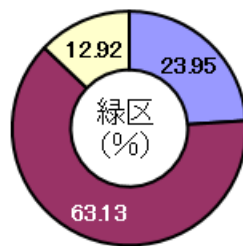

### <主な関連施設>

最寄駅：鴨居駅（JR横浜線）

震災時避難場所（地域防災拠点）：鴨居中学校

地域ケアプラザ等：横浜市鴨居地域ケアプラザ

### <年齢区分別人口>

令和2年(2020年)9月末

人口比

75歳～	1,219人
65～74歳	1,347人
15～64歳	7,183人
6～14歳	1,040人
0～5歳	521人
合計	11,310人

75歳～	22,712人
65～74歳	20,888人
15～64歳	114,899人
6～14歳	14,744人
0～5歳	8,770人
合計	182,013人

75歳～	481,787人
65～74歳	443,753人
15～64歳	2,382,859人
6～14歳	282,869人
0～5歳	169,204人
合計	3,760,472人