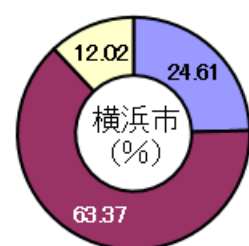

### <年齢区分別人口>

令和2年(2020年)9月末

人口比

75歳～	1,219人
65～74歳	1,347人
15～64歳	7,183人
6～14歳	1,040人
0～5歳	521人
合計	11,310人

75歳～	22,712人
65～74歳	20,888人
15～64歳	114,899人
6～14歳	14,744人
0～5歳	8,770人
合計	182,013人

75歳～	481,787人
65～74歳	443,753人
15～64歳	2,382,859人
6～14歳	282,869人
0～5歳	169,204人
合計	3,760,472人