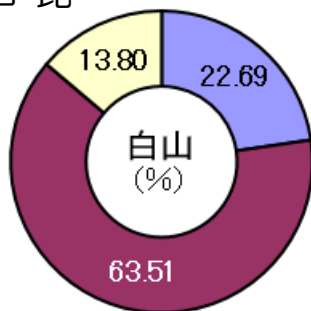

### <主な関連施設>

最寄駅：鴨居駅（JR横浜線）

震災時避難場所（地域防災拠点）：鴨居中学校

地域ケアプラザ等：横浜市鴨居地域ケアプラザ

### <年齢区分別人口>

令和2年(2020年)9月末

人口比

75歳～	1,219人
65～74歳	1,347人
15～64歳	7,183人
6～14歳	1,040人
0～5歳	521人
合計	11,310人

75歳～	22,712人
65～74歳	20,888人
15～64歳	114,899人
6～14歳	14,744人
0～5歳	8,770人
合計	182,013人

75歳～	481,787人
65～74歳	443,753人
15～64歳	2,382,859人
6～14歳	282,869人
0～5歳	169,204人
合計	3,760,472人