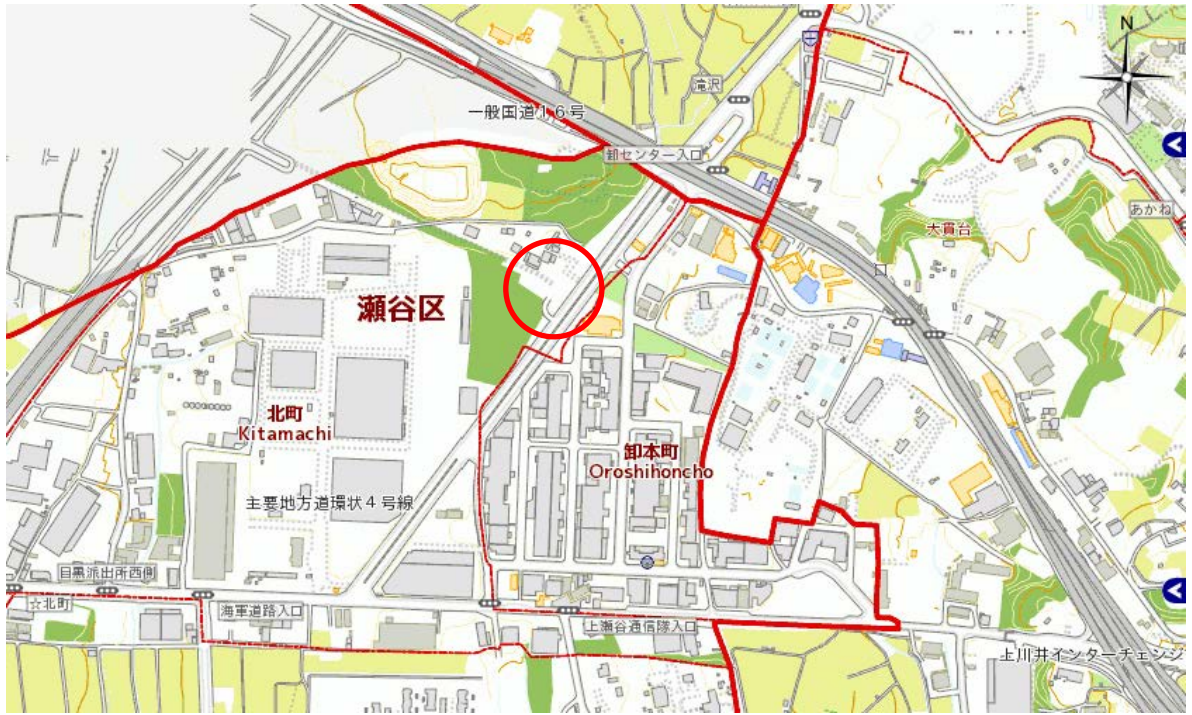

一時貸付土地案内

名称	導水線路用地（瀬谷区北町）		
所在地	瀬谷区北町4-1	面積	264 m ² 程度

現地写真

位置図

案内図