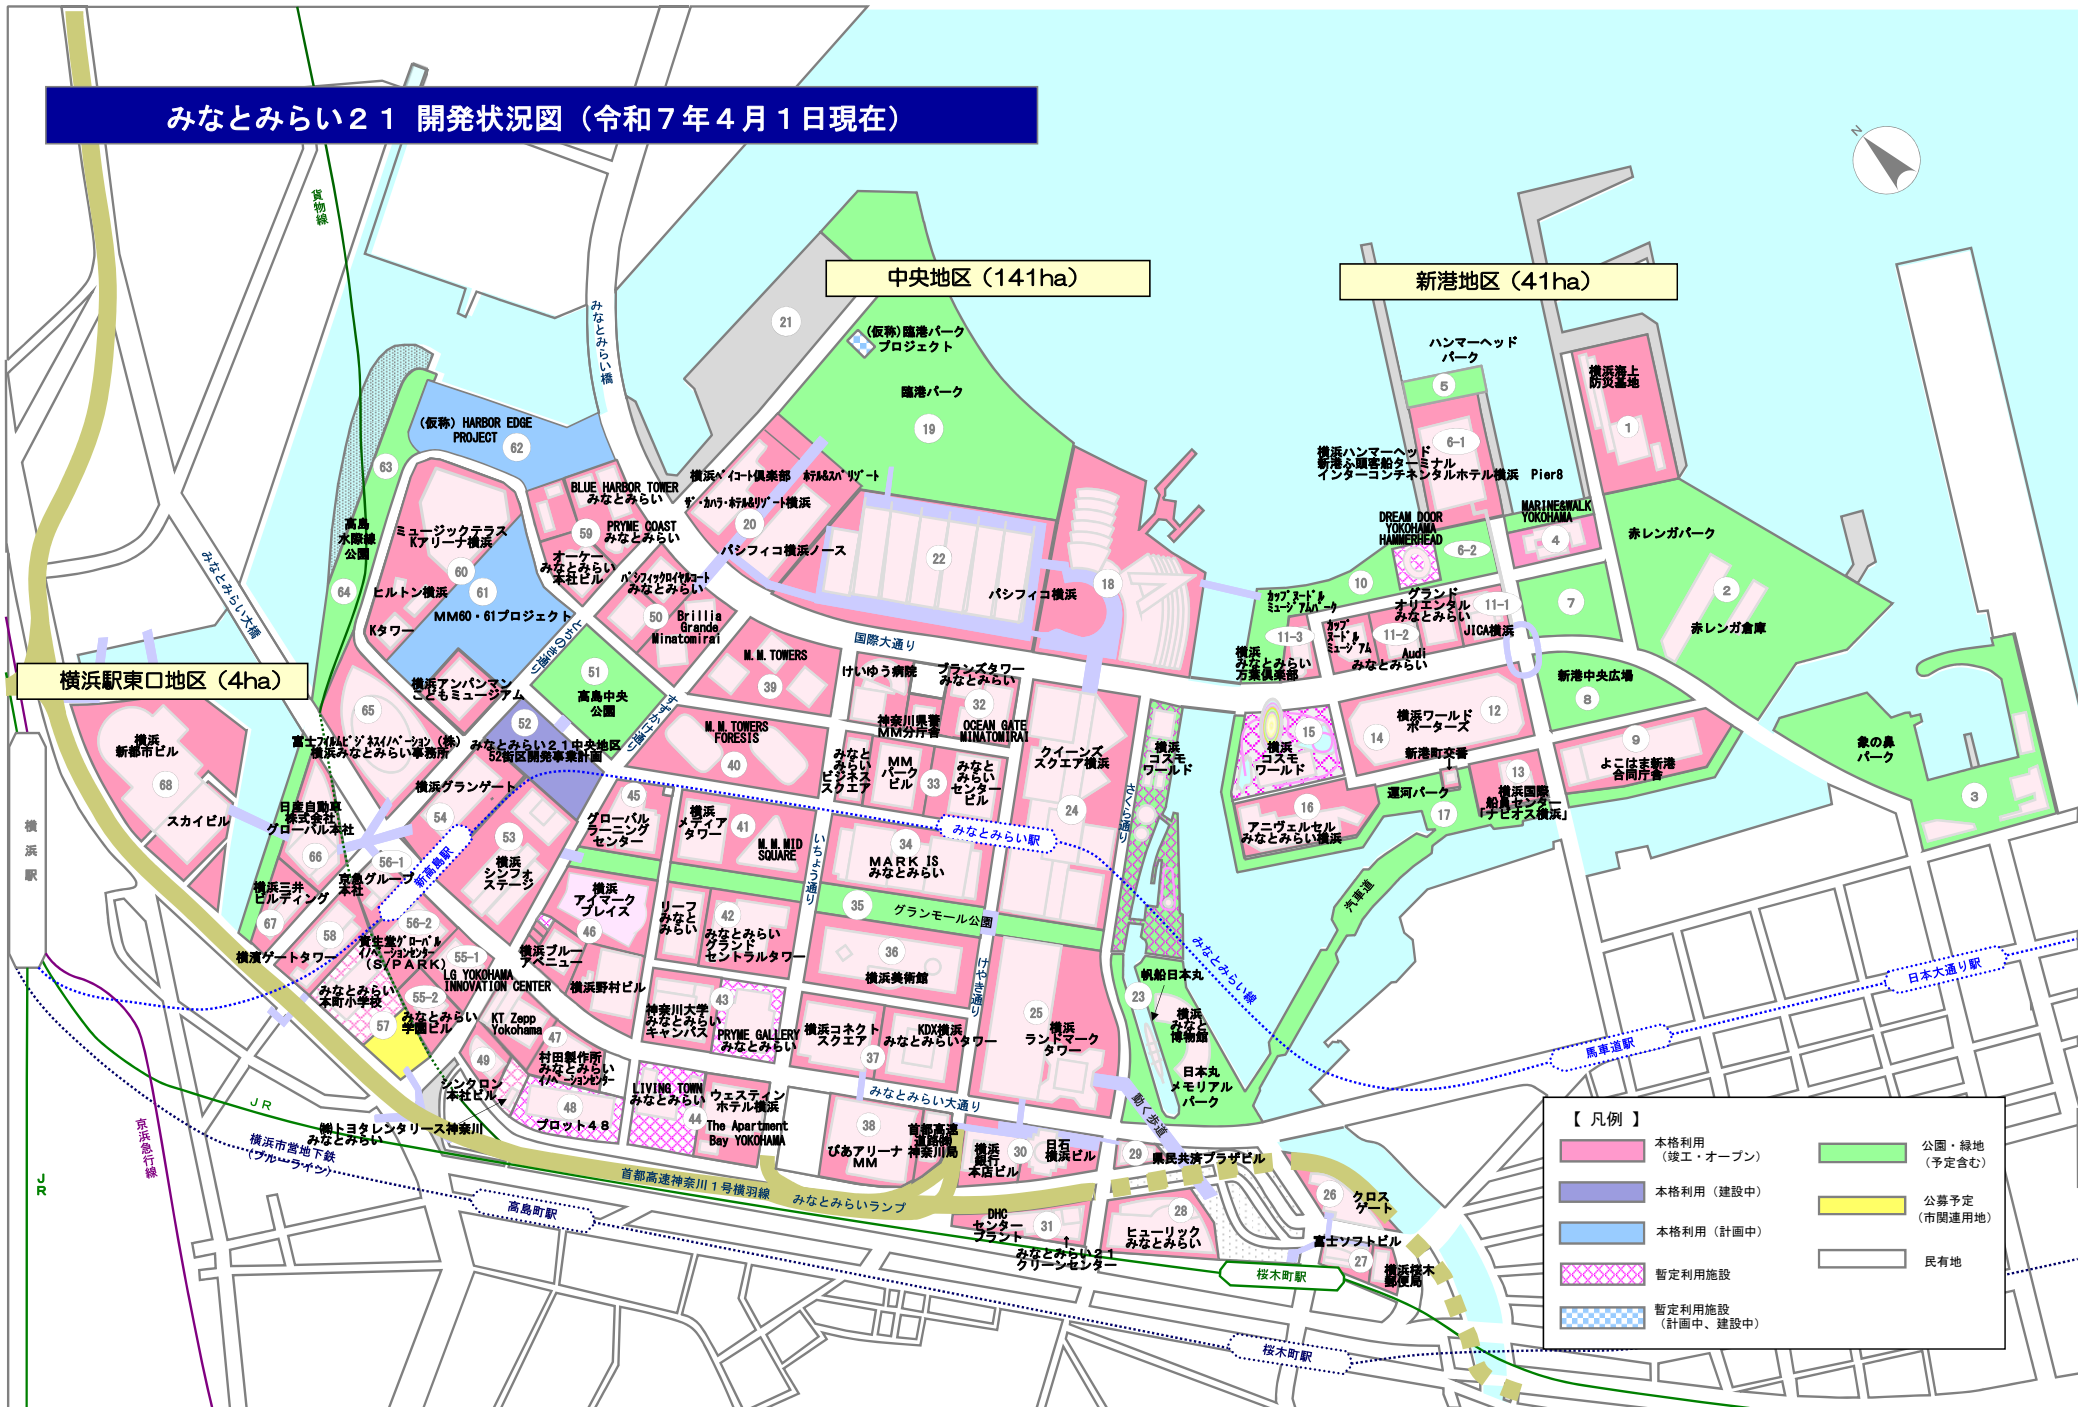

# みなとみらい21 開発状況図 (令和7年4月1日現在)

中央地区 (141ha)

新港地区 (41ha)

横浜駅東口地区 (4ha)

【凡例】

<span style="display:inline-block; width:15px; height:15px; background-color:#f08080; border:1px solid black;"></span> 本格利用 (竣工・オープン)	<span style="display:inline-block; width:15px; height:15px; background-color:#90ee90; border:1px solid black;"></span> 公園・緑地 (予定含む)
<span style="display:inline-block; width:15px; height:15px; background-color:#d8bfd8; border:1px solid black;"></span> 本格利用 (建設中)	<span style="display:inline-block; width:15px; height:15px; background-color:#ffff00; border:1px solid black;"></span> 公募予定 (市関連用地)
<span style="display:inline-block; width:15px; height:15px; background-color:#add8e6; border:1px solid black;"></span> 本格利用 (計画中)	<span style="display:inline-block; width:15px; height:15px; border:1px solid black;"></span> 民有地
<span style="display:inline-block; width:15px; height:15px; background: repeating-linear-gradient(45deg, transparent, transparent 2px, #ccc 2px, #ccc 4px); border:1px solid black;"></span> 暫定利用施設 (計画中、建設中)	