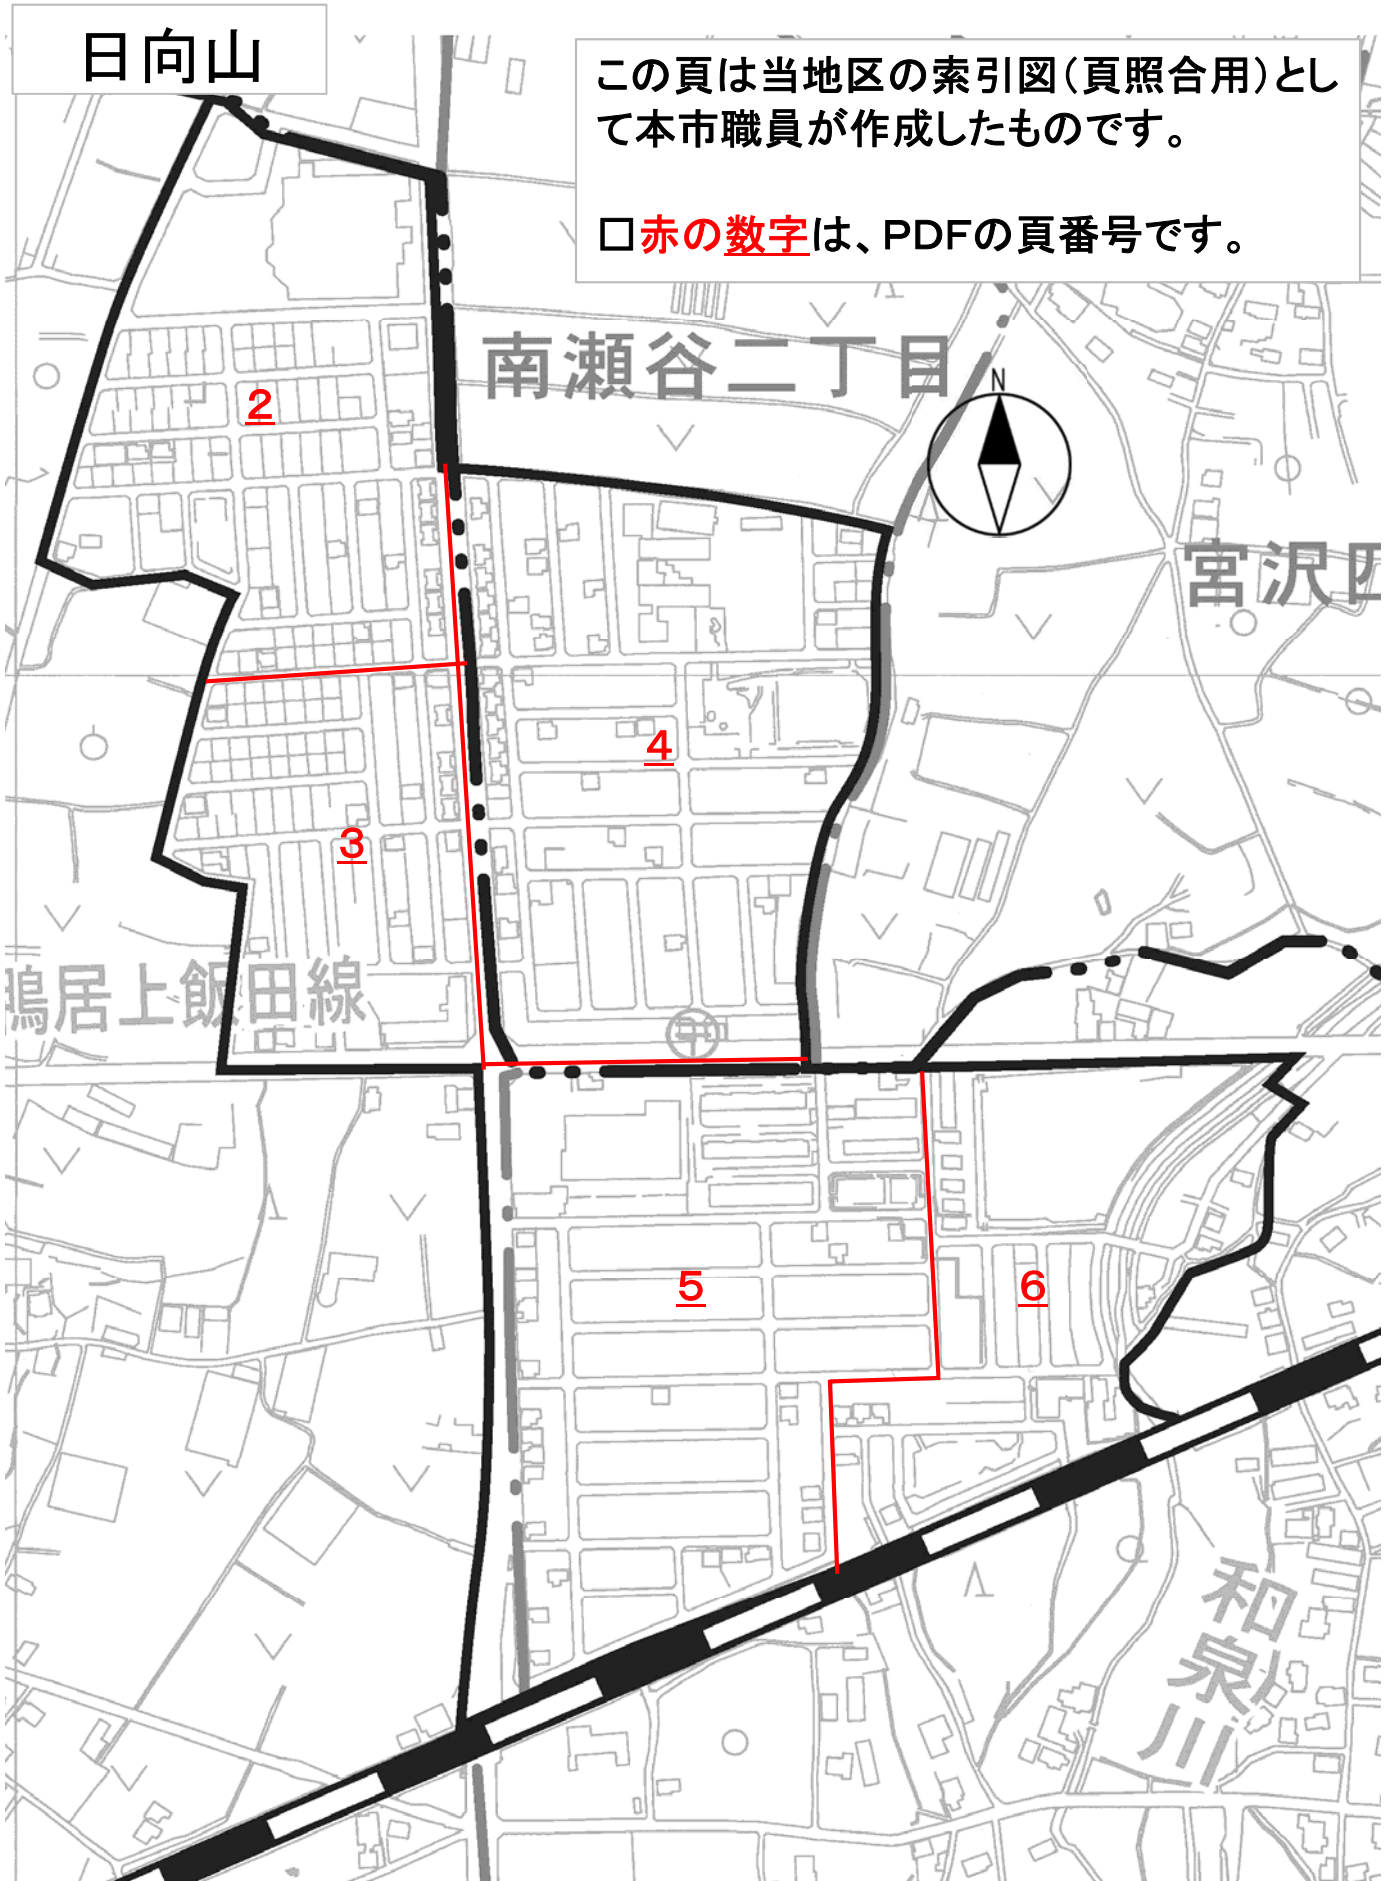

日向山

この頁は当地区の索引図(頁照合用)として
て本市職員が作成したものです。

□赤の数字は、PDFの頁番号です。

南瀬谷二丁目

富沢

2

4

3

鳩居上飯田線

5

6

和泉川

日向山地区画地確定図 5-1

1
2
3

日向山地区画地確定図 5-2

日向山地区画地確定図 5-3

日向山地区画地確定図 5-4

日向山地区画地確定図 5-5

1
2 3
4 5