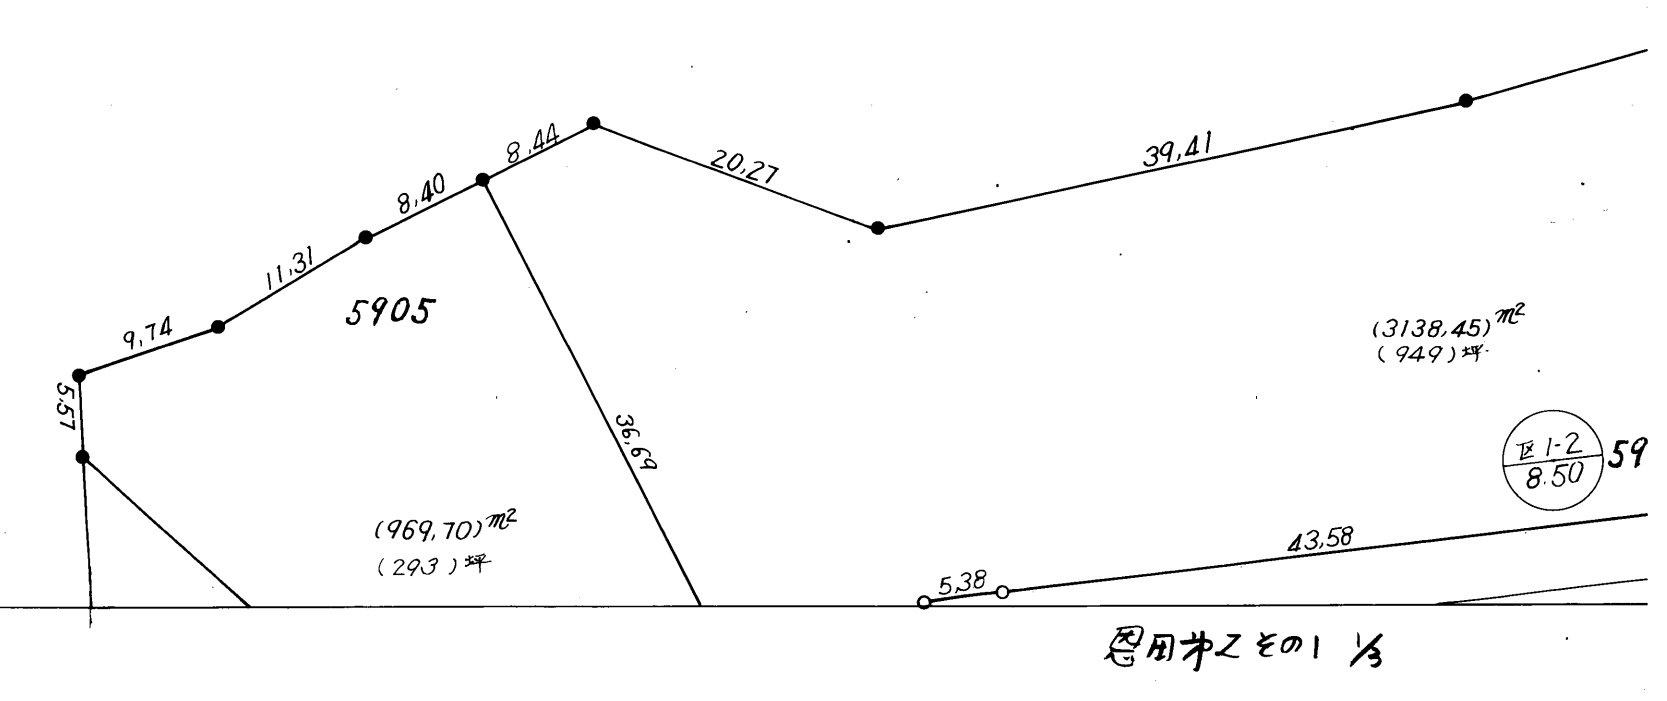

恩田第2

この頁は当地区の索引図（頁照合用）として本市職員が作成したものです。

□赤字は、頁（ページ）番号になります。

恩田第二地区确定图 其一 ①

恩田第一地区確定図 其一 ②

奥田第一地区確定図 其一 ③

縮尺 五百分之一

恩田才二其二①

恩田第一地区確定図 其二 ③

縮尺 五百分之一

上谷本町字後谷

松風台

松風台

青葉台
二丁目

恩田第一地区確定図 其三 ③

縮尺 五百分之一

田四二其四①

松風

榎が丘

松風台 ①

青葉台
二丁目

恩田第二地区確定図 其四 ③

縮尺 五百分之一

恩田才二其五①

恩田第二地区確定図 其五 ③

縮尺 五百分之一