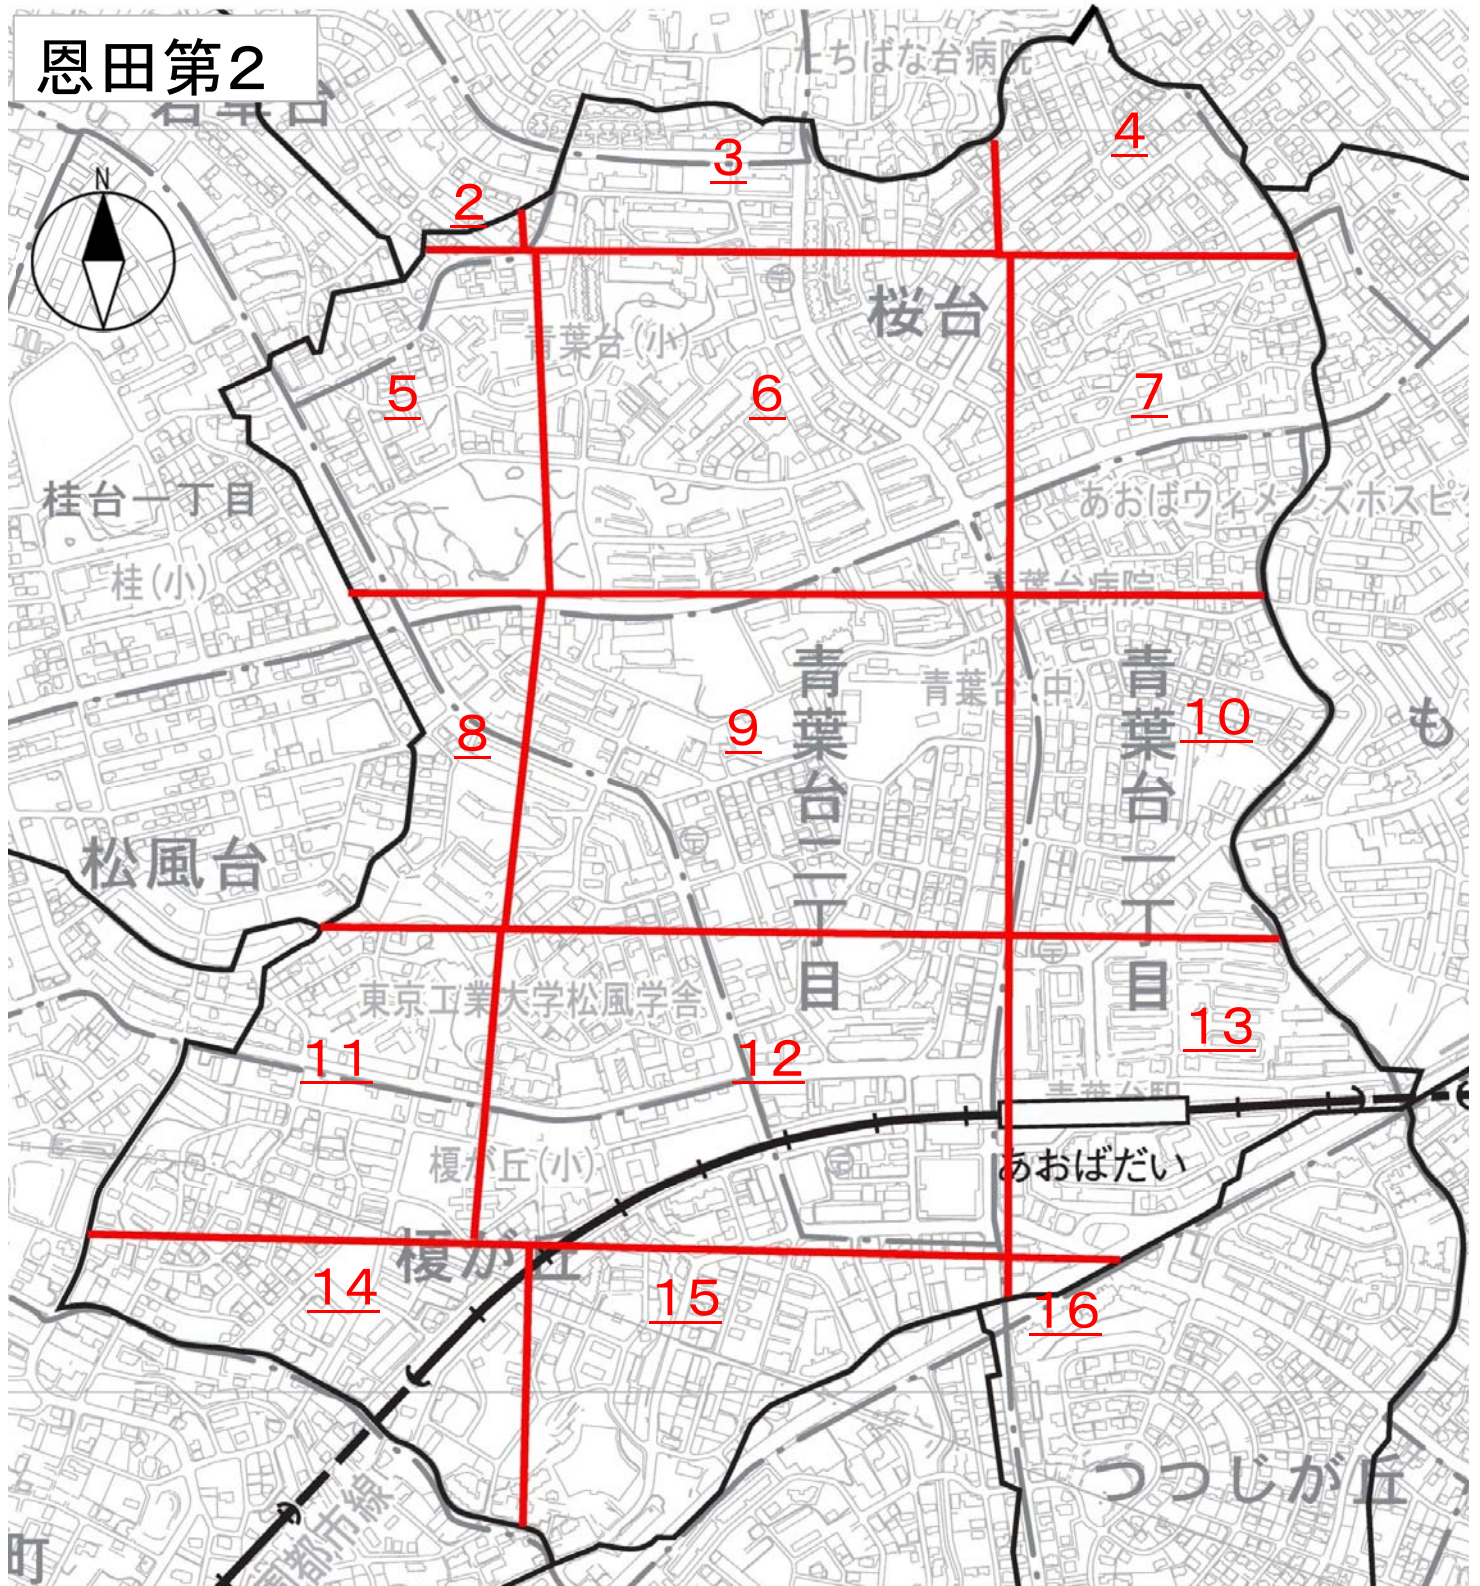

恩田第2

この頁は当地区の索引図（頁照合用）として本市職員が作成したものです。

□赤字は、頁（ページ）番号になります。

恩田第二地区确定图 其一 ①

恩田第一地区確定図 其一 ②

奥田第一地区確定図 其一 ③

縮尺 五百分之一

恩田才二其二①

恩田第一地区確定図 其二 ③

縮尺 五百分之一

上谷本町字後谷

松風台

松風台

青葉台
二丁目

恩田第一地区確定図 其三 ③

縮尺 五百分之一

田四二其四①

松風

榎が丘

松風台 ①

青葉台
二丁目

恩田第二地区確定図 其四 ③

縮尺 五百分之一

恩田才二其五①

恩田第二地区確定図 其五 ③

縮尺 五百分之一