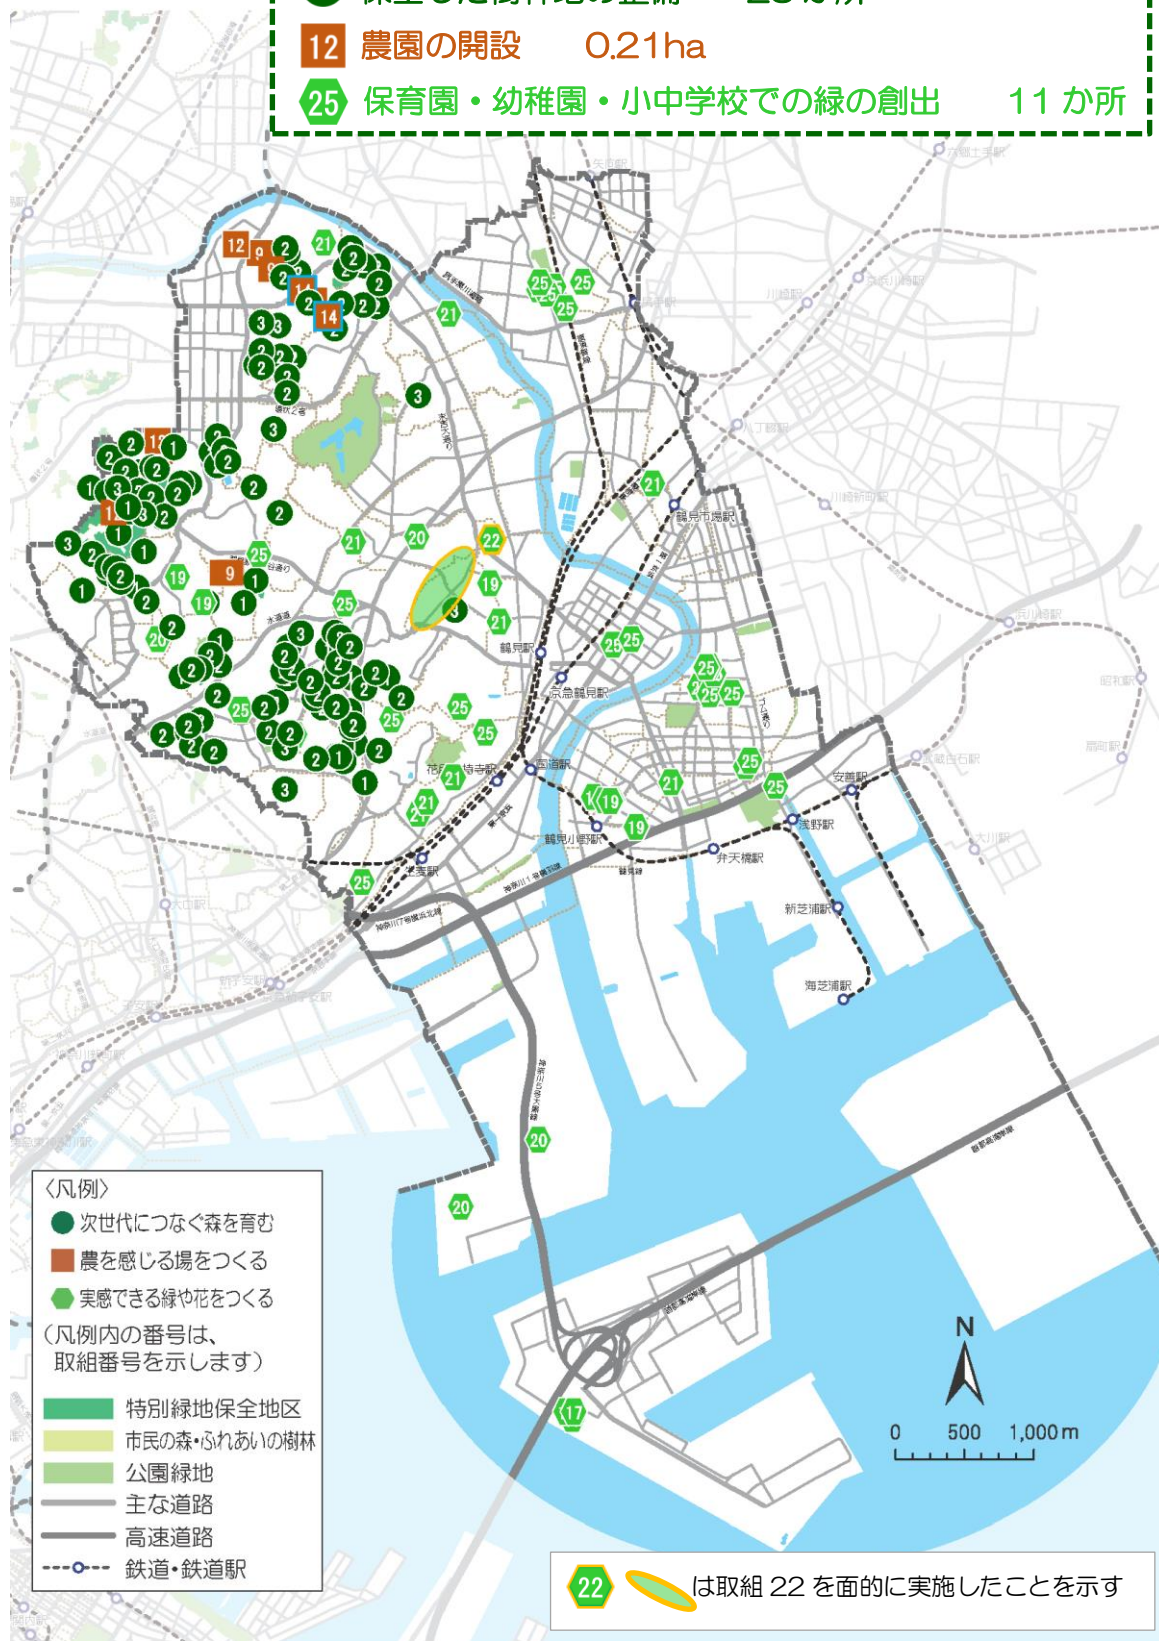

## 鶴見区

### 主な実績

- ① 保全した樹林地の整備 23 か所
- ⑫ 農園の開設 0.21ha
- ⑫⑤ 保育園・幼稚園・小中学校での緑の創出 11 か所

計画の柱1 市民とともに次世代につなぐ森を育む

1 緑地保全制度による指定の拡大・市による買取り

○緑地保全制度による新規指定 0.14ha

・市民の森等

2021年度 0.04ha 獅子ヶ谷市民の森（指定拡大）

・緑地保存地区

2021年度 0.1ha 北寺尾七丁目

○市による買取り

・特別緑地保全地区・近郊緑地特別保全地区

2019年度 2地区 獅子ヶ谷・師岡特別緑地保全地区、馬場五丁目特別緑地保全地区

2020年度 1地区 東寺尾六丁目特別緑地保全地区

2021年度 1地区 獅子ヶ谷・師岡特別緑地保全地区

・公園樹林部

2019年度 1地区 馬場二丁目公園