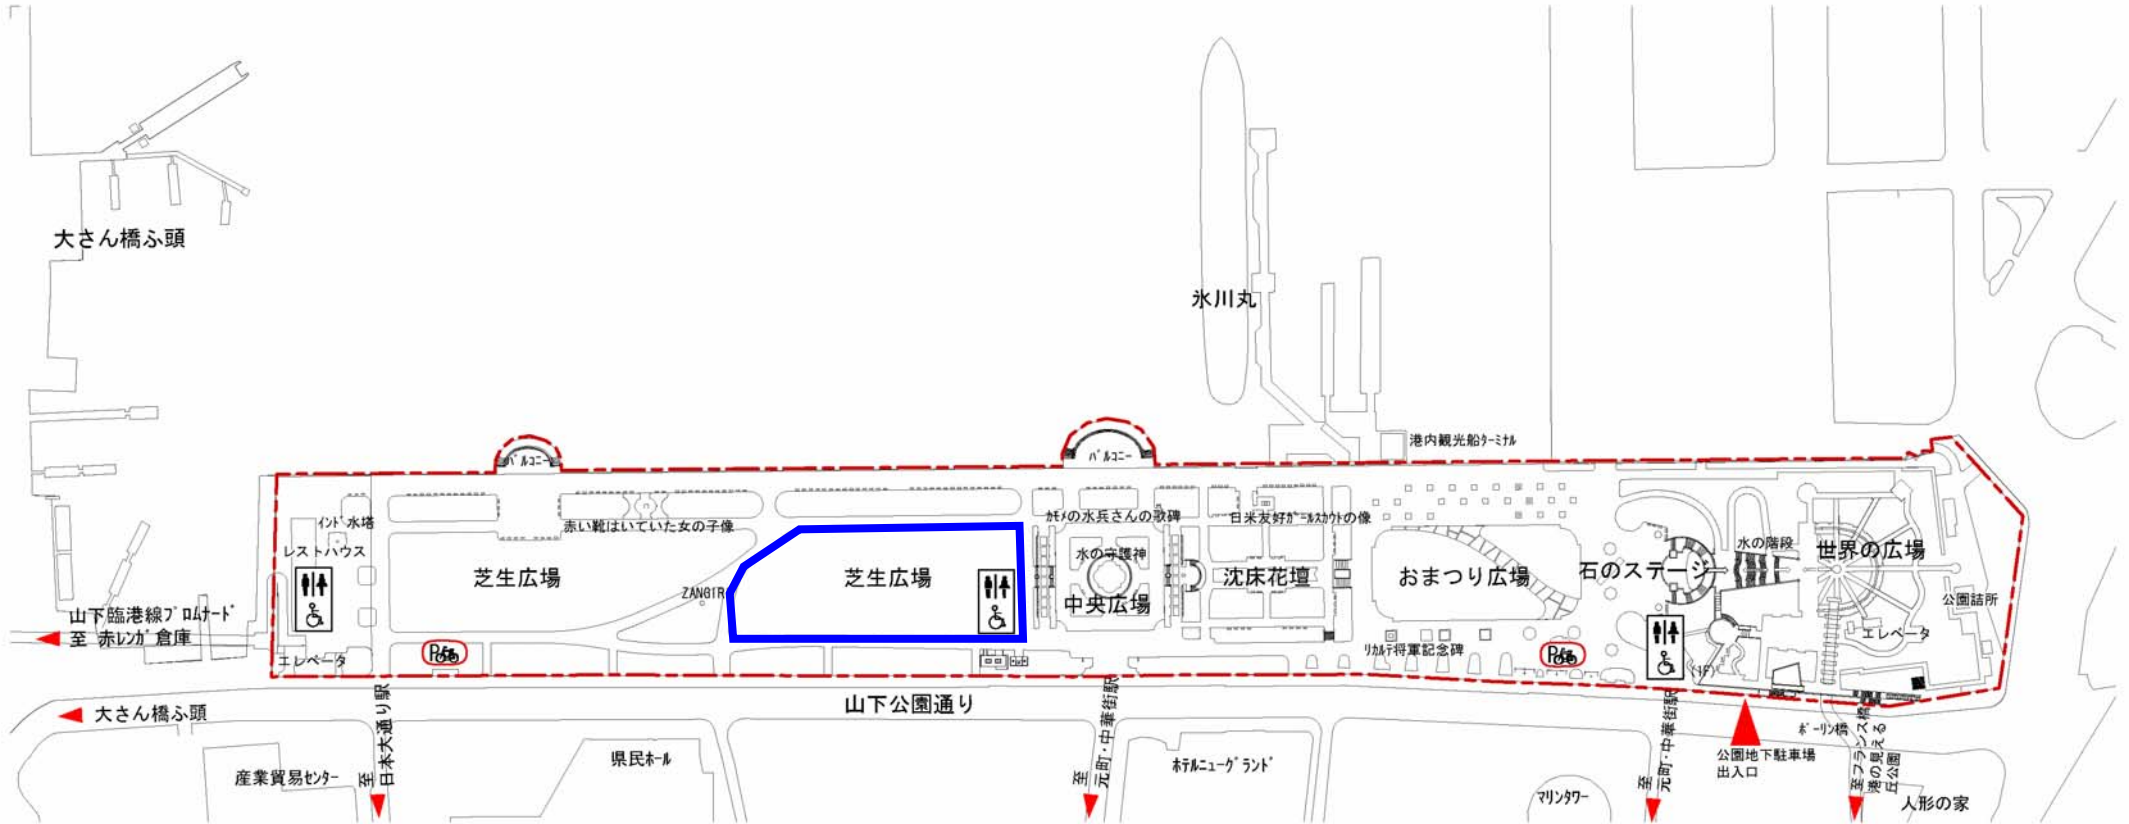

山下公園案内図

お手洗い

♂ ♀ : トイレ

♿ : トイレ (車椅子対応)

【横浜市地形図複製承認番号 平18都第2719号】

山下公園 芝生広場

5.00 m