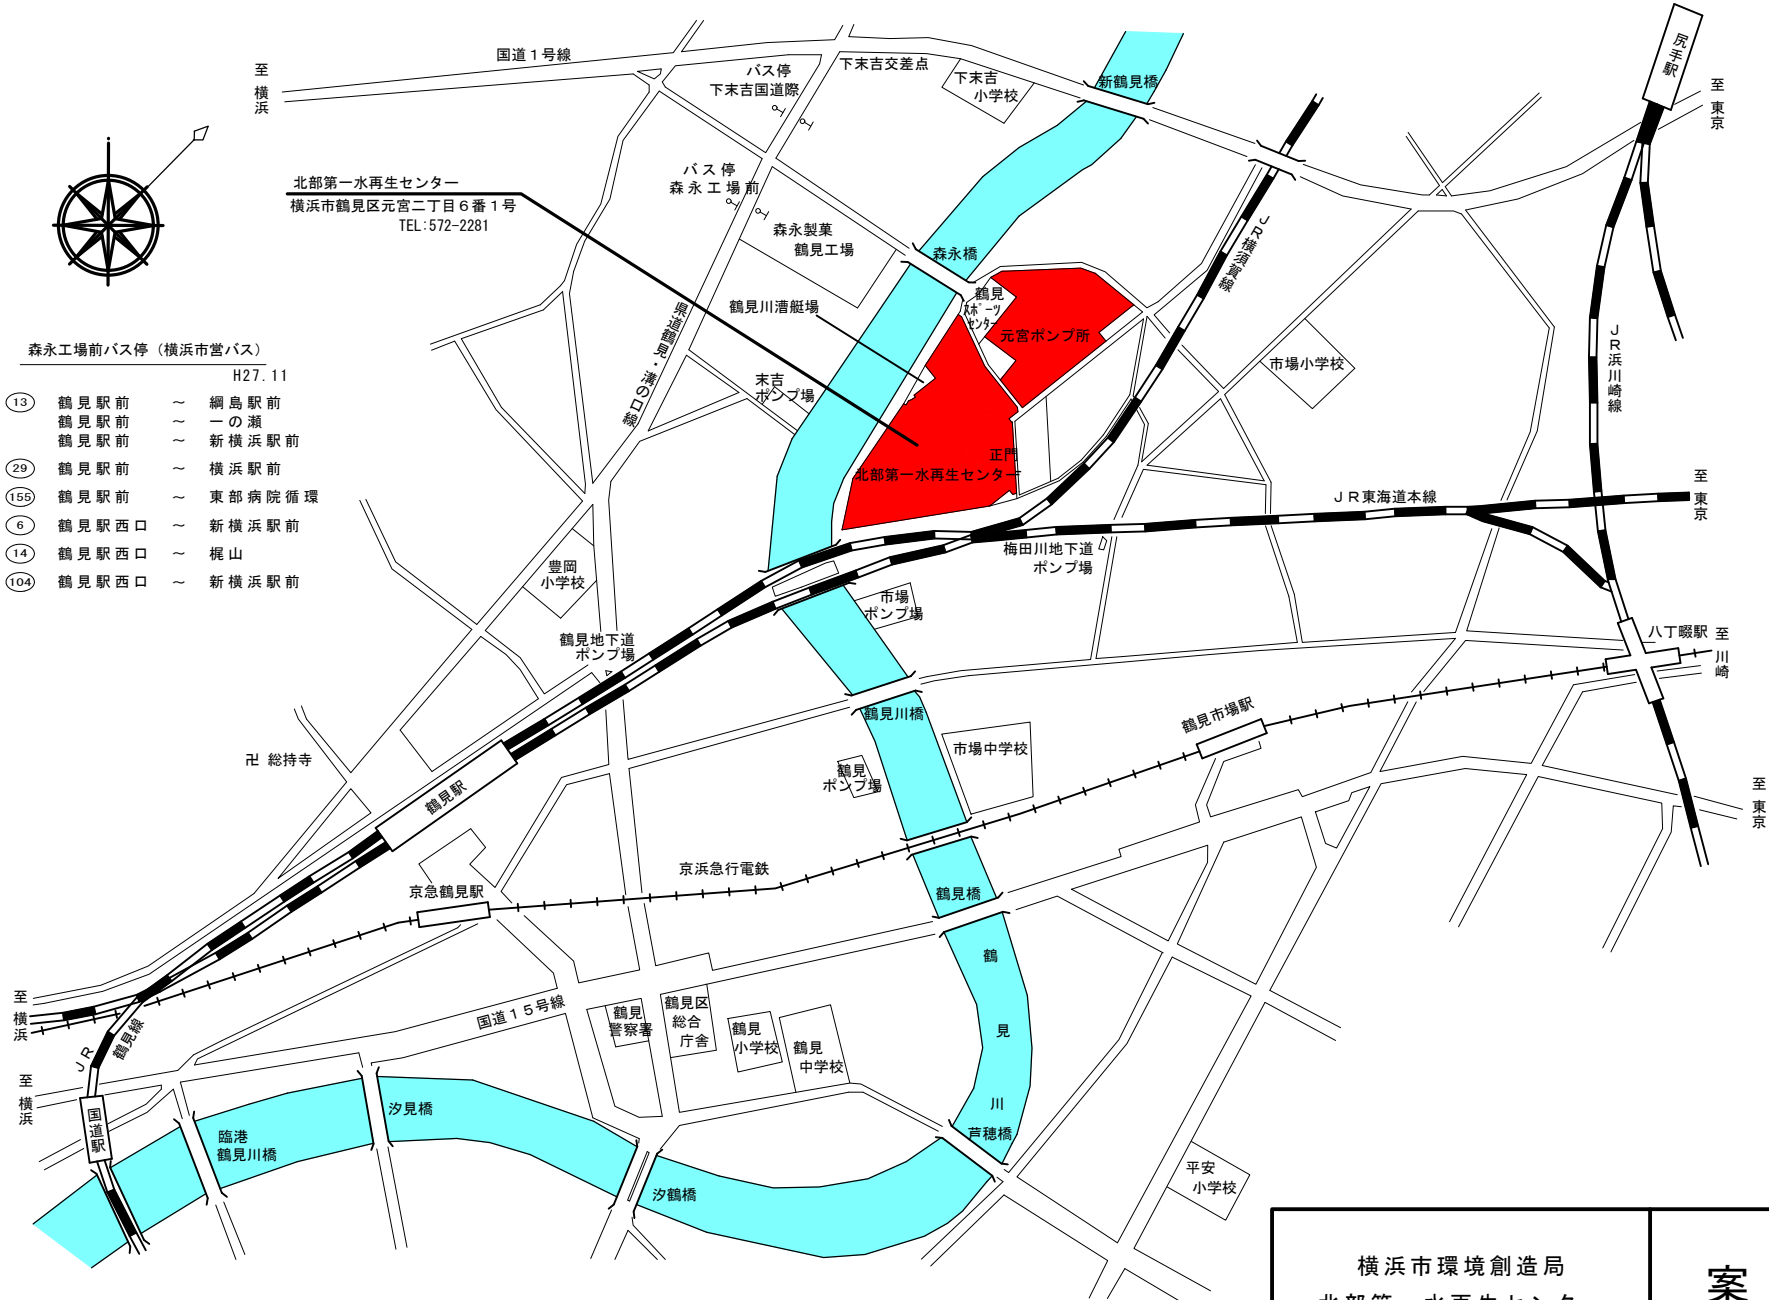

北部第一水再生センター
 横浜市鶴見区元宮二丁目6番1号
 TEL:572-2281

森永工場前バス停 (横浜市営バス)

乗り場	H27.11
東口のりば1	⑬ 鶴見駅前 ~ 綱島駅前 鶴見駅前 ~ 一の瀬 鶴見駅前 ~ 新横浜駅前
東口のりば2	②⑨ 鶴見駅前 ~ 横浜駅前
東口のりば2	⑮⑤ 鶴見駅前 ~ 東部病院循環
鶴見駅入口◎	⑥ 鶴見駅西口 ~ 新横浜駅前
鶴見駅入口◎	⑭ 鶴見駅西口 ~ 梶山
鶴見駅入口◎	⑩④ 鶴見駅西口 ~ 新横浜駅前