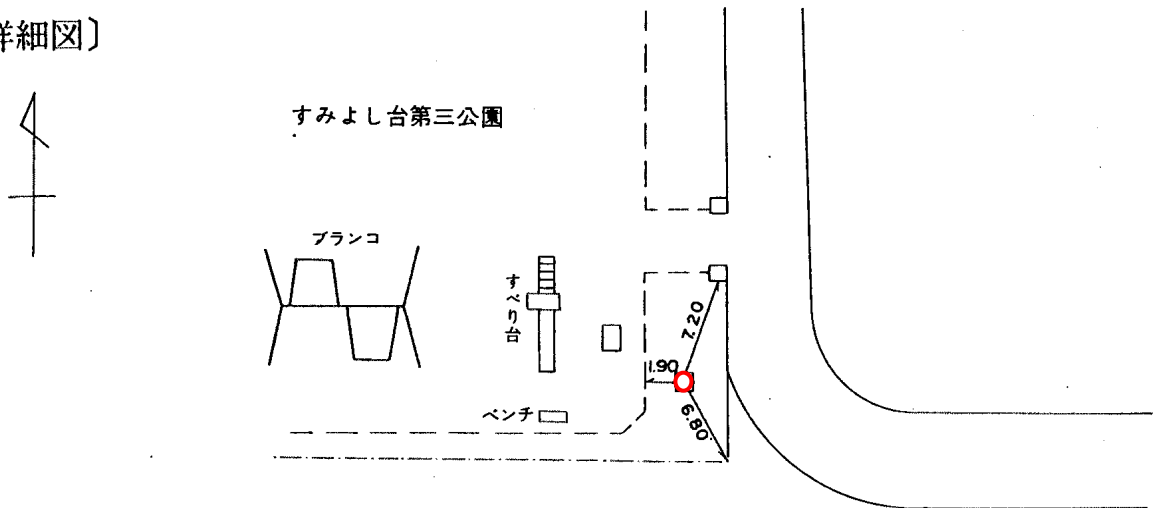

標識番号	M-73		
所在地	青葉区すみよし台8 すみよし台第三公園		
敷地所有者	横浜市	地目	公有地
標識種類	標石 • 金属標	埋設	地上 • 地中
隣接点との距離			

〔詳細図〕

〔備考〕

昭和 57 年 12 月 7 日設置