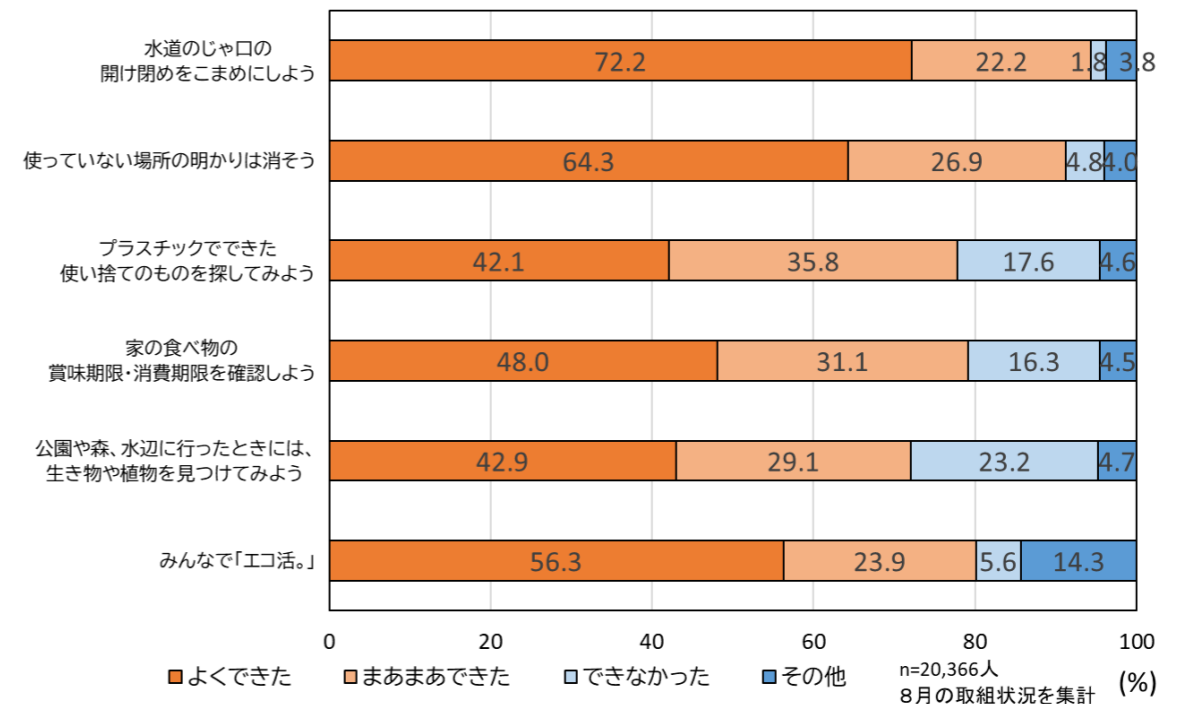

フィリピンで木を植える活動(国連WFP)に寄附しました！

フィリピンの南部にあるミンダナオ島では、さまざまな自然災害がおこっています。その多くは、法律を守らないで木を切るなどの人の活動によって、ますます悪くなっています。ミンダナオ島の環境を守るために、次のような活動を応援します。

苗畑を作る

環境に合った、地域にもともとある種類の苗を育てるために畑をつくります。

竹の植樹

低い土地に竹を植えることで、土地を安定させ、洪水から畑などを守ります。