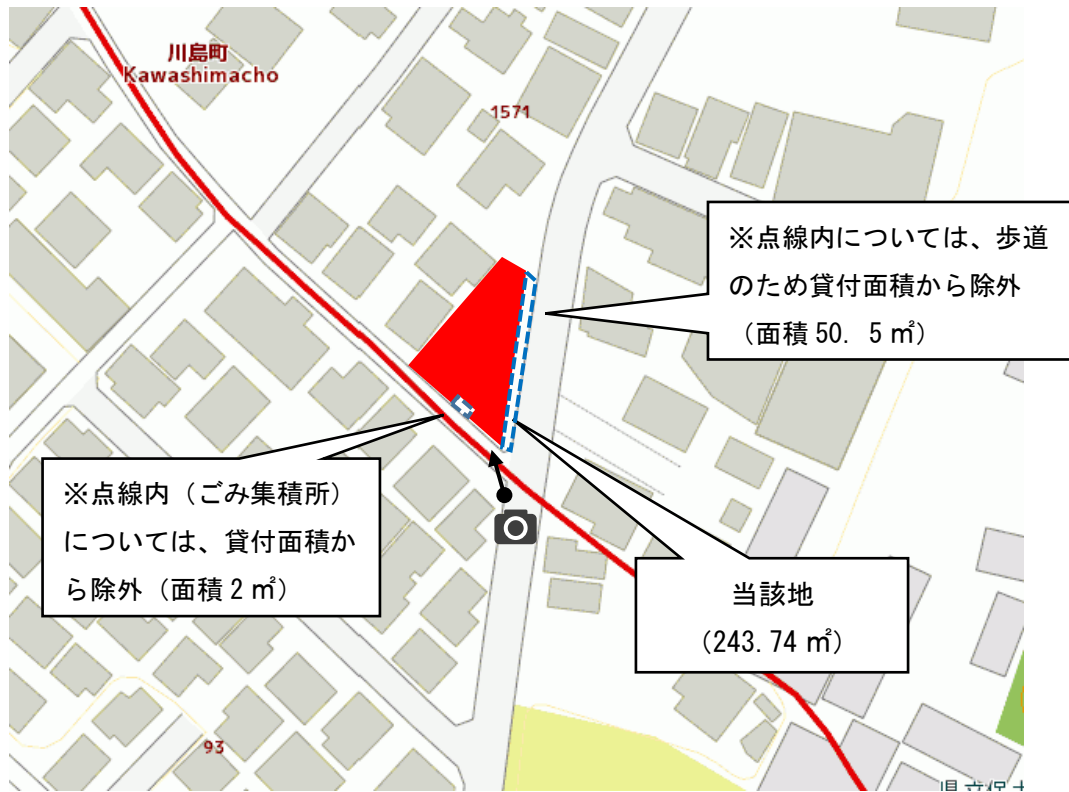

物件番号	1	所在地番	横浜市鶴見区岸谷四丁目 357 番 6、357 番 11、362 番 7、362 番
------	---	------	--

位置図

案内図

【注意事項】・土地の表示は概要です。 ・位置図、案内図（区民生活マップから引用）

現地写真（撮影の向きは案内図のとおり）

写真1

写真2

物件番号	2	所在地番	横浜市保土ヶ谷区川島町 1570 番 9
------	---	------	----------------------

位置図

案内図

【注意事項】・土地の表示は概要です。 ・位置図、案内図 (区民生活マップから引用)

現地写真 (撮影の向きは案内図のとおり)

物件番号

3

所在地番

横浜市旭区さちが丘 18 番 9 の一部

位置図

案内図

【注意事項】・土地の表示は概要です。 ・位置図、案内図（区民生活マップから引用）

現地写真（撮影の向きは案内図のとおり）

物件番号	4	所在地番	横浜市緑区青砥町 172 番 2、172 番 3
------	---	------	--------------------------

位置図

案内図

【注意事項】・土地の表示は概要です。 ・位置図、案内図 (区民生活マップから引用)

位置図

案内図

【注意事項】・土地の表示は概要です。 ・位置図、案内図（区民生活マップから引用）

現地写真（撮影の向きは案内図のとおり）