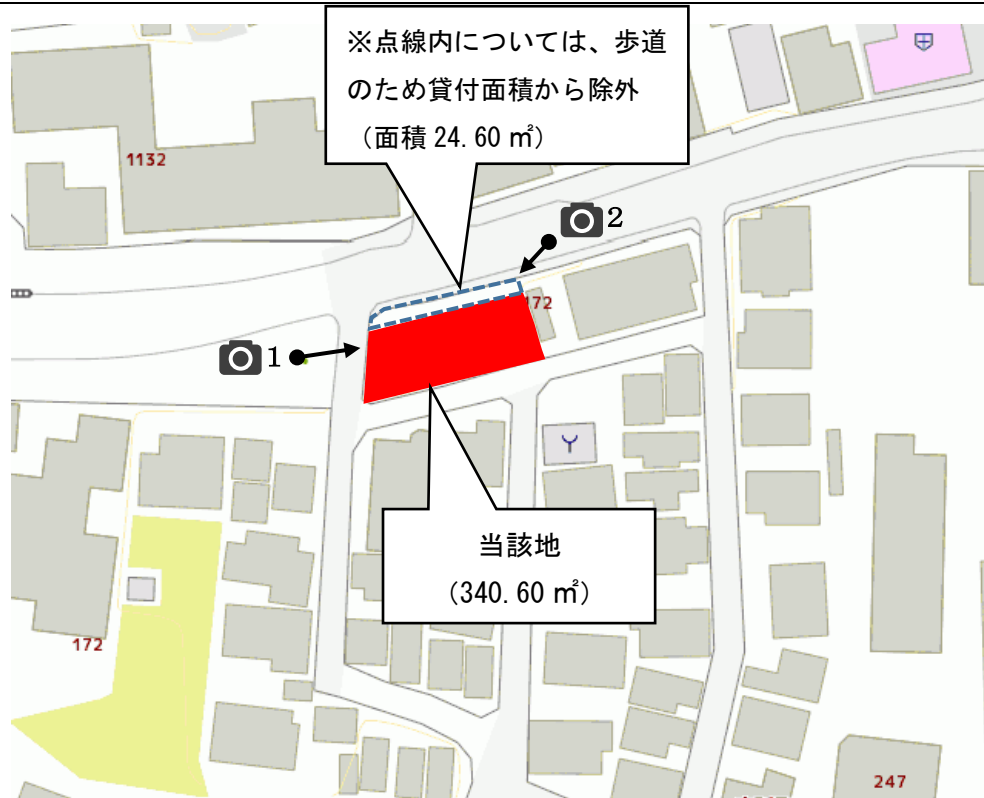

位置図

案内図

【注意事項】・土地の表示は概要です。 ・位置図、案内図 (区民生活マップから引用)

現地写真 (撮影の向きは案内図のとおり)

物件番号

3

所在地番

横浜市旭区さちが丘 18 番 9 の一部

位置図

案内図

【注意事項】・土地の表示は概要です。 ・位置図、案内図（区民生活マップから引用）

現地写真（撮影の向きは案内図のとおり）

物件番号	4	所在地番	横浜市緑区青砥町 172 番 2、172 番 3
------	---	------	--------------------------

位置図

案内図

【注意事項】・土地の表示は概要です。 ・位置図、案内図 (区民生活マップから引用)

現地写真 (撮影の向きは案内図のとおり)

写真 1

写真 2

写真 3

物件番号

5

所在地番

横浜市都筑区佐江戸町 890 番 2、891 番 2

位置図

案内図

【注意事項】・土地の表示は概要です。 ・位置図、案内図（区民生活マップから引用）

現地写真（撮影の向きは案内図のとおり）

物件番号

6

所在地番

横浜市瀬谷区橋戸一丁目 40 番 17