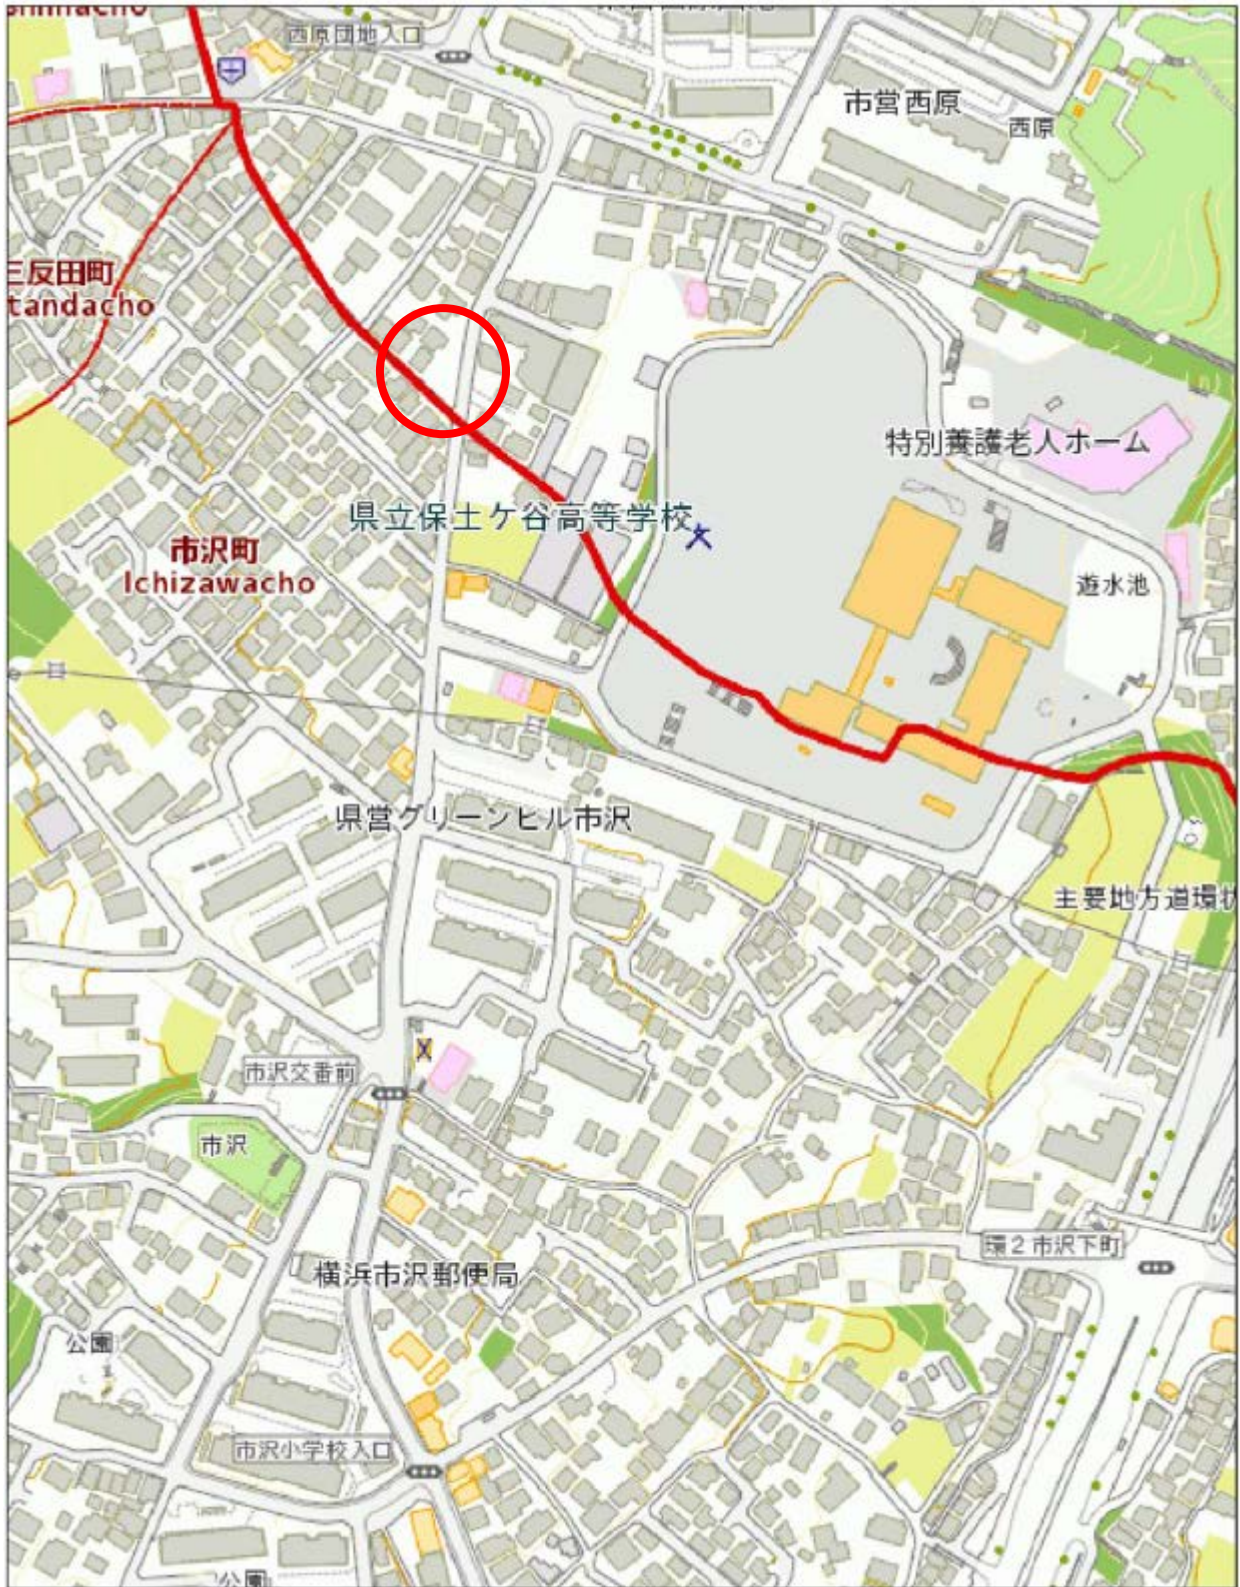

物件番号	1	所在地番	横浜市鶴見区岸谷四丁目 357 番 6、357 番 11、362 番 7、362 番
------	---	------	--

位置図

案内図

【注意事項】・土地の表示は概要です。 ・位置図、案内図（区民生活マップから引用）

現地写真（撮影の向きは案内図のとおり）

写真1

写真2

物件番号	2	所在地番	横浜市保土ヶ谷区川島町 1570 番 9
------	---	------	----------------------

位置図

案内図

【注意事項】・土地の表示は概要です。 ・位置図、案内図 (区民生活マップから引用)

現地写真 (撮影の向きは案内図のとおり)

物件番号

3

所在地番

横浜市旭区さちが丘 18 番 9 の一部

位置図

案内図

【注意事項】・土地の表示は概要です。 ・位置図、案内図（区民生活マップから引用）

現地写真（撮影の向きは案内図のとおり）

物件番号	4	所在地番	横浜市緑区青砥町 172 番 2、172 番 3
------	---	------	--------------------------

位置図

案内図

【注意事項】・土地の表示は概要です。 ・位置図、案内図 (区民生活マップから引用)

位置図

案内図

【注意事項】・土地の表示は概要です。 ・位置図、案内図（区民生活マップから引用）

現地写真（撮影の向きは案内図のとおり）