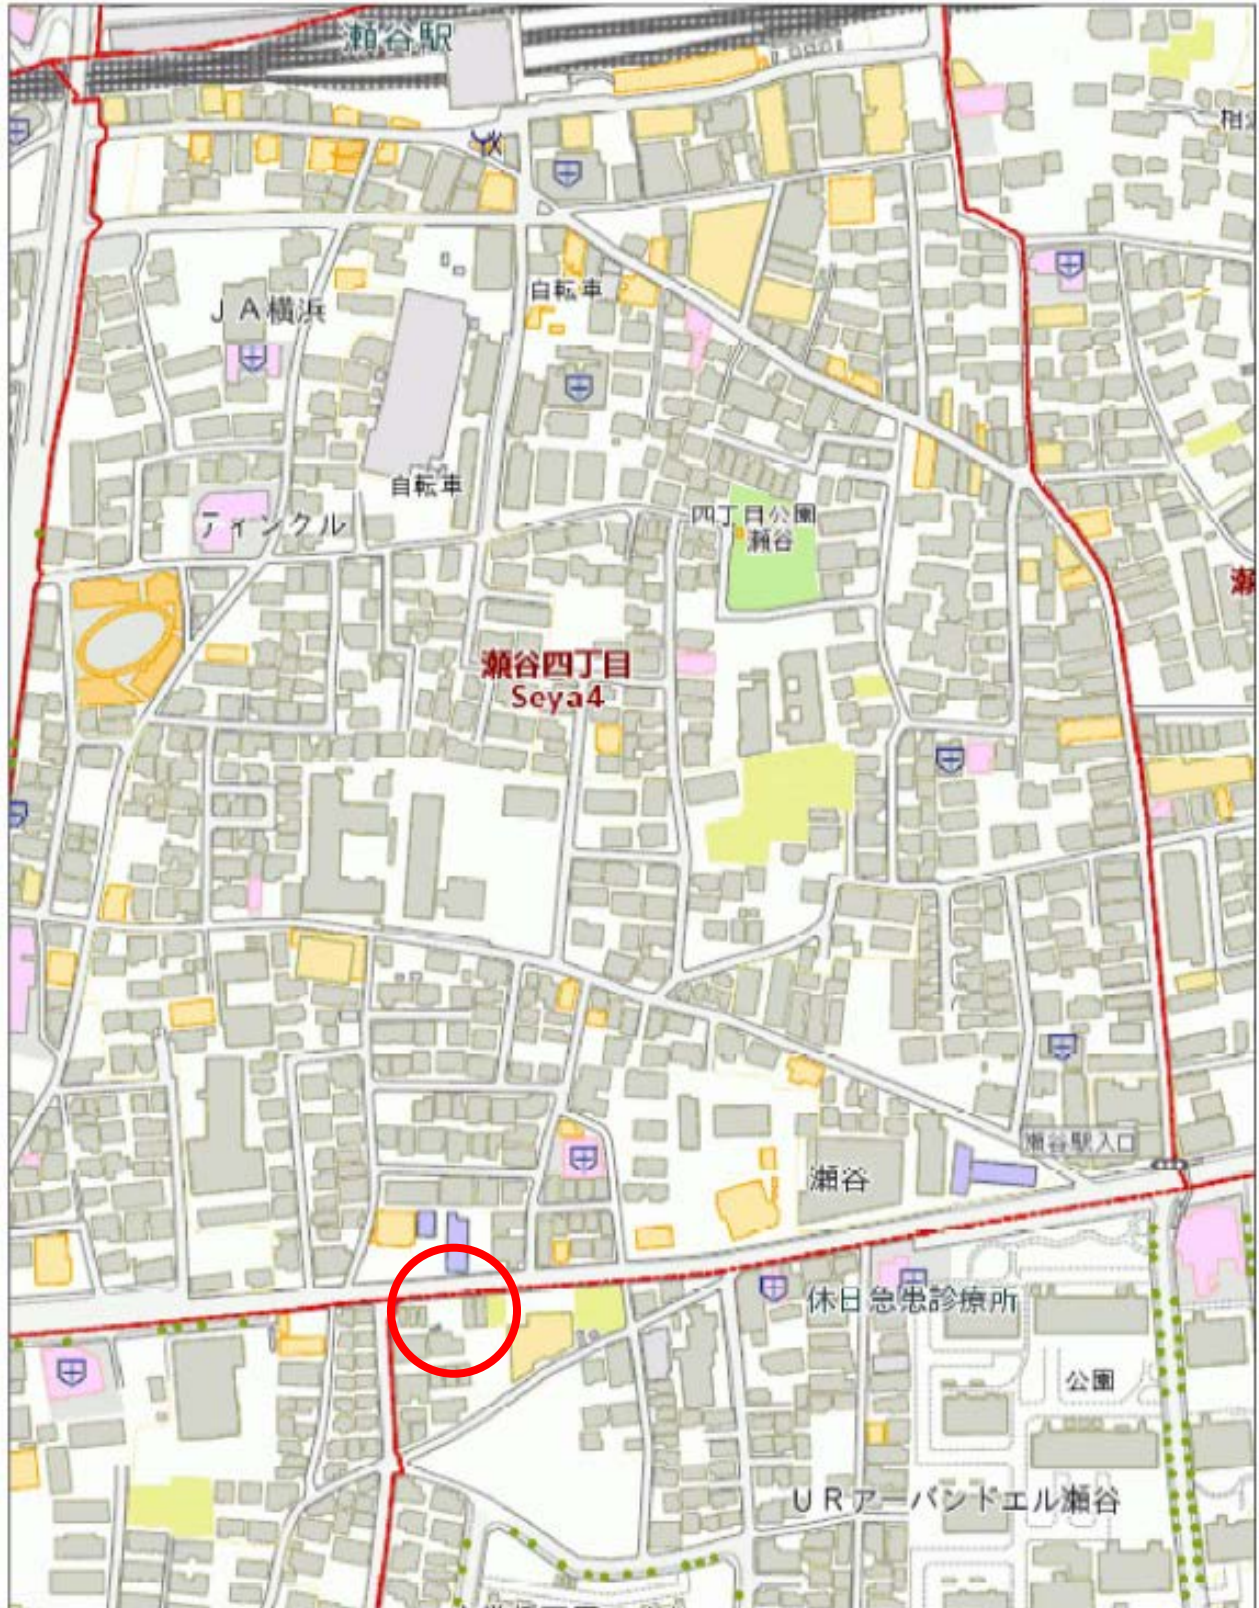

物件番号	1	所在地番	横浜市鶴見区岸谷四丁目 357 番 6、357 番 11、362 番 7、362 番
------	---	------	--

位置図

案内図

【注意事項】・土地の表示は概要です。 ・位置図、案内図（区民生活マップから引用）

現地写真（撮影の向きは案内図のとおり）

写真1

写真2

物件番号	2	所在地番	横浜市保土ヶ谷区川島町 1570 番 9
------	---	------	----------------------

位置図

案内図

【注意事項】・土地の表示は概要です。 ・位置図、案内図 (区民生活マップから引用)

現地写真 (撮影の向きは案内図のとおり)

物件番号

3

所在地番

横浜市旭区さちが丘 18 番 9 の一部

位置図

案内図

【注意事項】・土地の表示は概要です。 ・位置図、案内図（区民生活マップから引用）

現地写真（撮影の向きは案内図のとおり）

物件番号

7

所在地番

横浜市瀬谷区橋戸一丁目 40 番 22、40 番 23

位置図

案内図

【注意事項】・土地の表示は概要です。 ・位置図、案内図（区民生活マップから引用）

現地写真（撮影の向きは案内図のとおり）