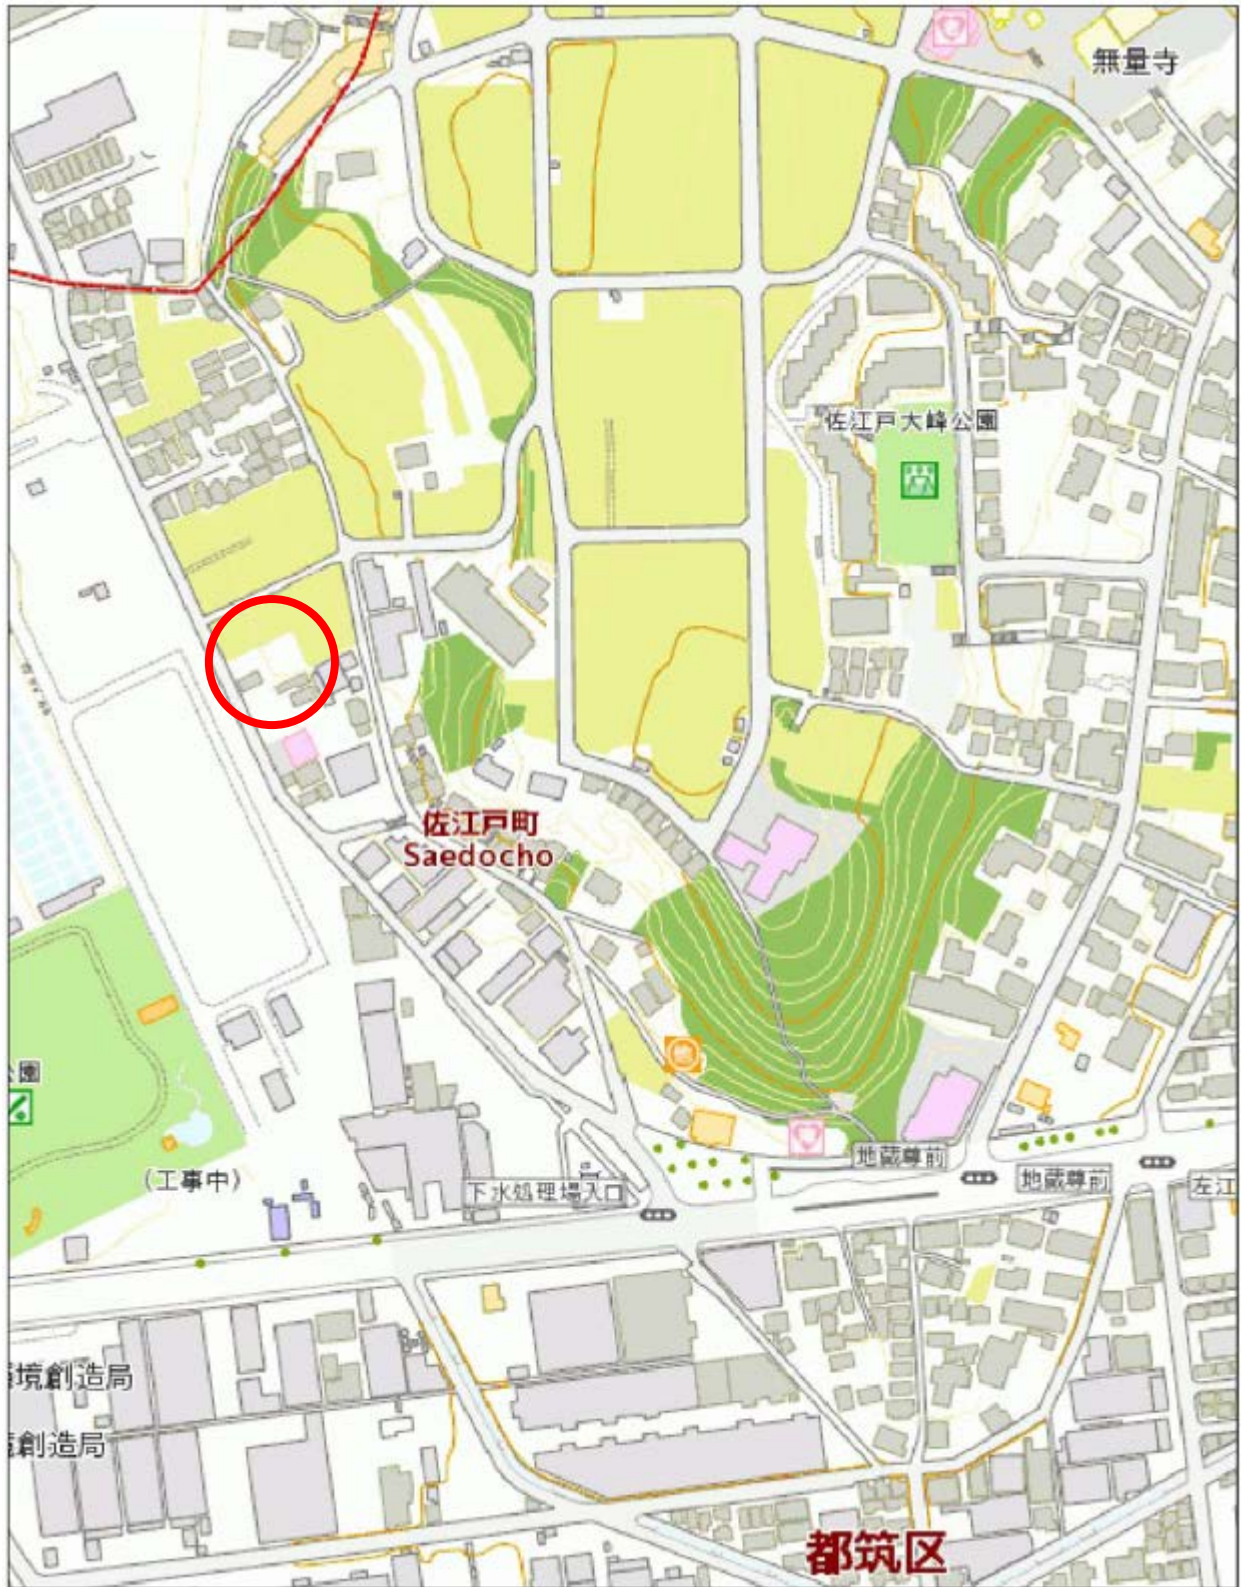

位置図

案内図

【注意事項】・土地の表示は概要です。 ・位置図、案内図 (区民生活マップから引用)

現地写真 (撮影の向きは案内図のとおり)

物件番号

3

所在地番

横浜市旭区さちが丘 18 番 9 の一部

位置図

案内図

【注意事項】・土地の表示は概要です。 ・位置図、案内図（区民生活マップから引用）

現地写真（撮影の向きは案内図のとおり）

物件番号	4	所在地番	横浜市緑区青砥町 172 番 2、172 番 3
------	---	------	--------------------------

位置図

案内図

【注意事項】・土地の表示は概要です。 ・位置図、案内図 (区民生活マップから引用)

現地写真 (撮影の向きは案内図のとおり)

写真 1

写真 2

写真 3

物件番号

5

所在地番

横浜市都筑区佐江戸町 890 番 2、891 番 2

位置図

案内図

【注意事項】・土地の表示は概要です。 ・位置図、案内図（区民生活マップから引用）

現地写真（撮影の向きは案内図のとおり）

物件番号

6

所在地番

横浜市瀬谷区橋戸一丁目 40 番 17