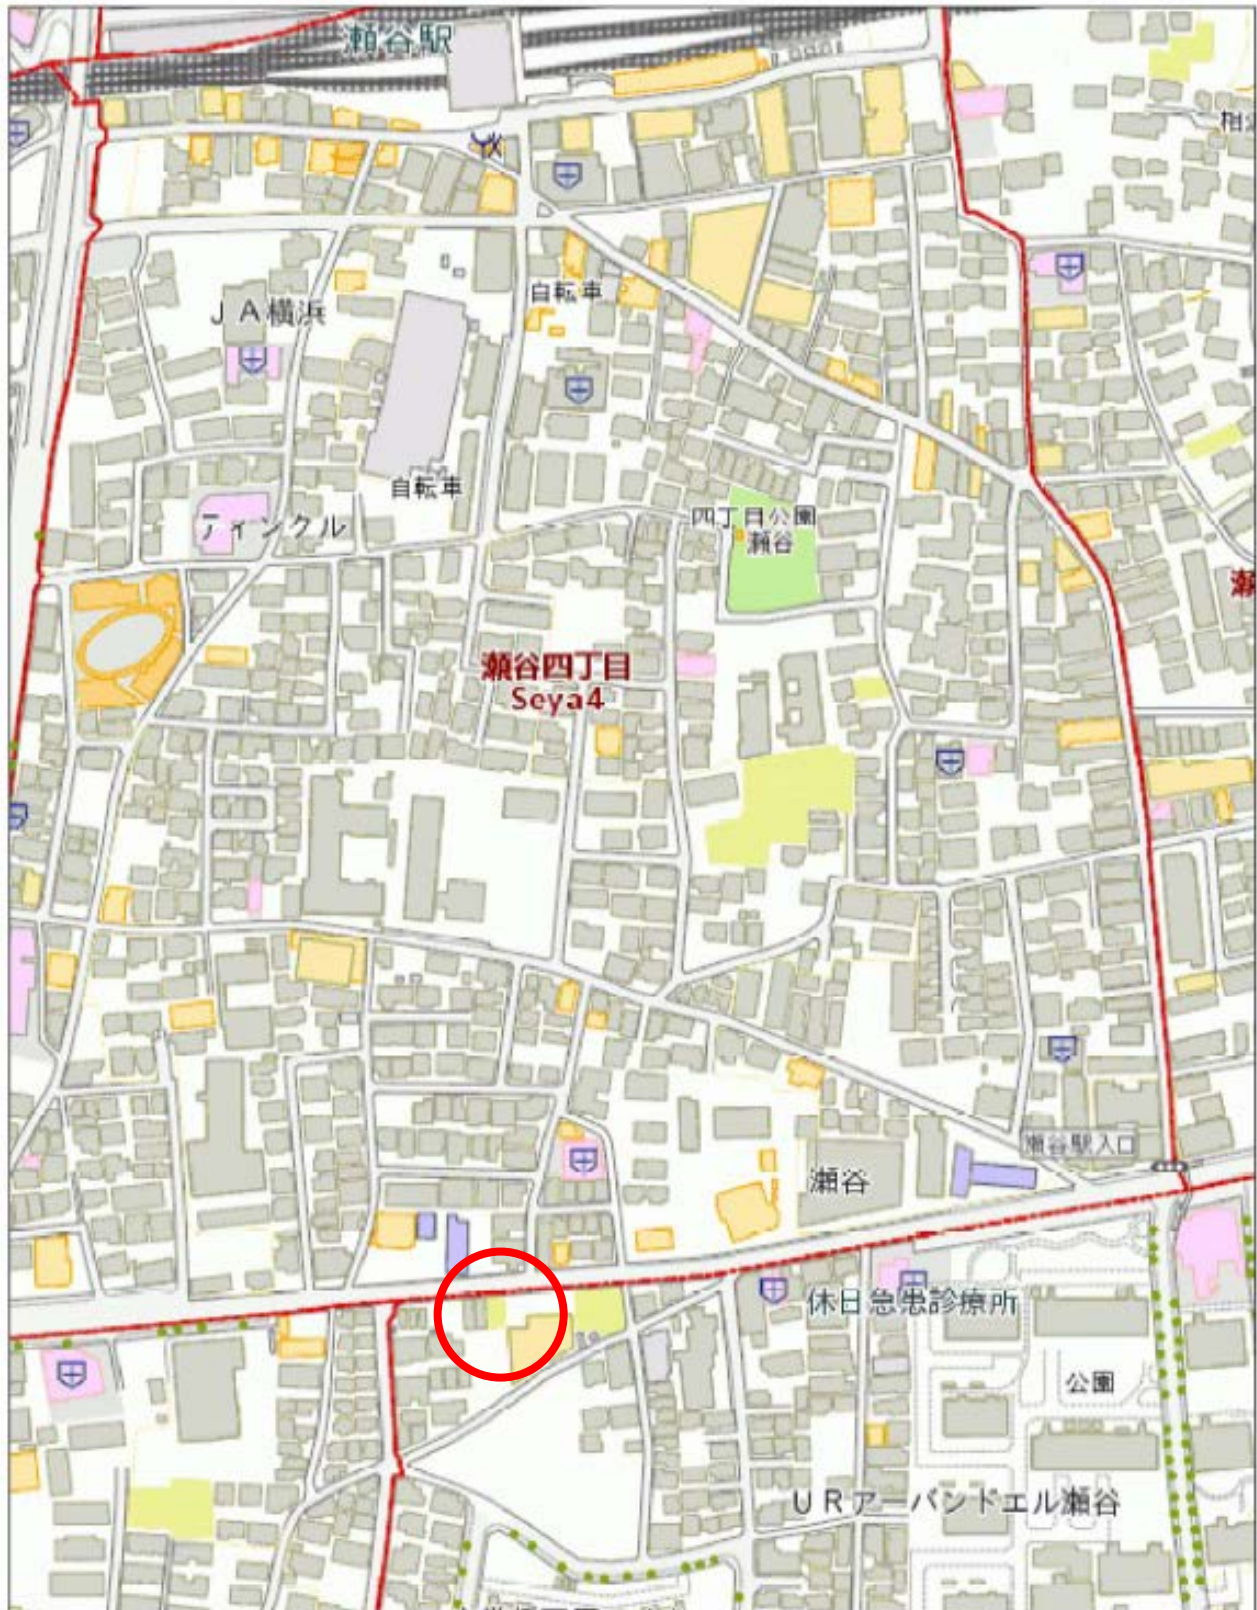

位置図

案内図

【注意事項】・土地の表示は概要です。 ・位置図、案内図 (区民生活マップから引用)

現地写真 (撮影の向きは案内図のとおり)

物件番号

3

所在地番

横浜市旭区さちが丘 18 番 9 の一部

位置図

案内図

【注意事項】・土地の表示は概要です。 ・位置図、案内図（区民生活マップから引用）

現地写真（撮影の向きは案内図のとおり）

物件番号

6

所在地番

横浜市瀬谷区橋戸一丁目 40 番 17

位置図

案内図

【注意事項】・土地の表示は概要です。 ・位置図、案内図（区民生活マップから引用）

現地写真（撮影の向きは案内図のとおり）

物件番号

7

所在地番

横浜市瀬谷区橋戸一丁目 40 番 22、40 番 23

位置図

案内図

【注意事項】・土地の表示は概要です。 ・位置図、案内図（区民生活マップから引用）

現地写真（撮影の向きは案内図のとおり）