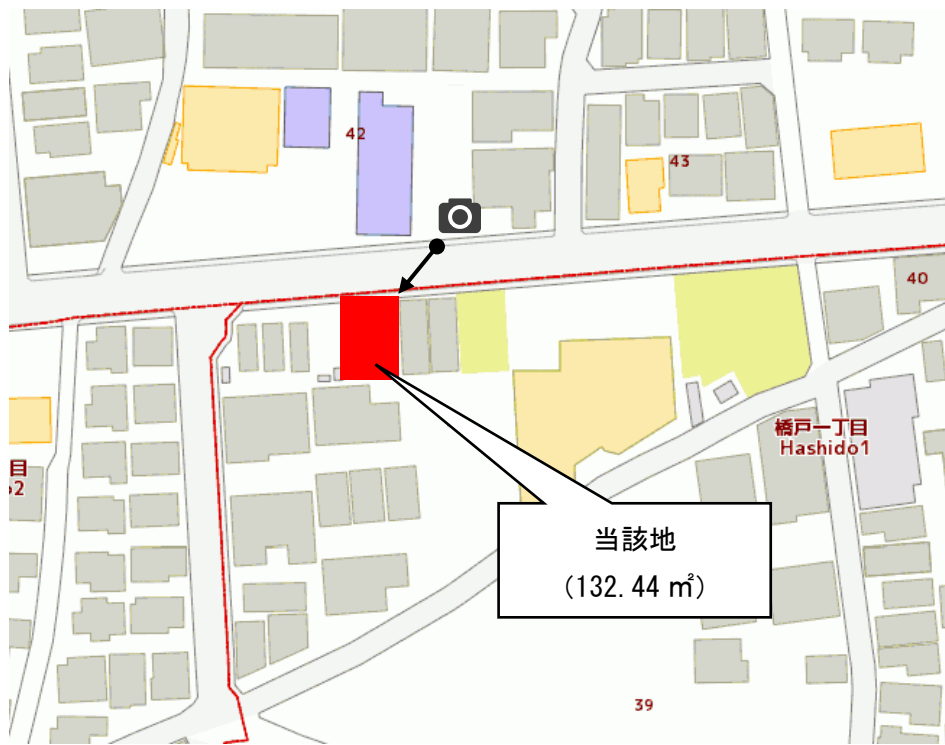

物件番号	1	所在地番	横浜市鶴見区岸谷四丁目 357 番 6、357 番 11、362 番 7、362 番
------	---	------	--

位置図

案内図

【注意事項】・土地の表示は概要です。 ・位置図、案内図（区民生活マップから引用）

現地写真（撮影の向きは案内図のとおり）

写真1

写真2

物件番号	2	所在地番	横浜市保土ヶ谷区川島町 1570 番 9
------	---	------	----------------------

位置図

案内図

【注意事項】・土地の表示は概要です。 ・位置図、案内図（区民生活マップから引用）

現地写真（撮影の向きは案内図のとおり）

物件番号

6

所在地番

横浜市瀬谷区橋戸一丁目 40 番 17

位置図

案内図

【注意事項】・土地の表示は概要です。 ・位置図、案内図（区民生活マップから引用）

現地写真（撮影の向きは案内図のとおり）

物件番号

7

所在地番

横浜市瀬谷区橋戸一丁目 40 番 22、40 番 23

位置図

案内図

【注意事項】・土地の表示は概要です。 ・位置図、案内図（区民生活マップから引用）

現地写真（撮影の向きは案内図のとおり）