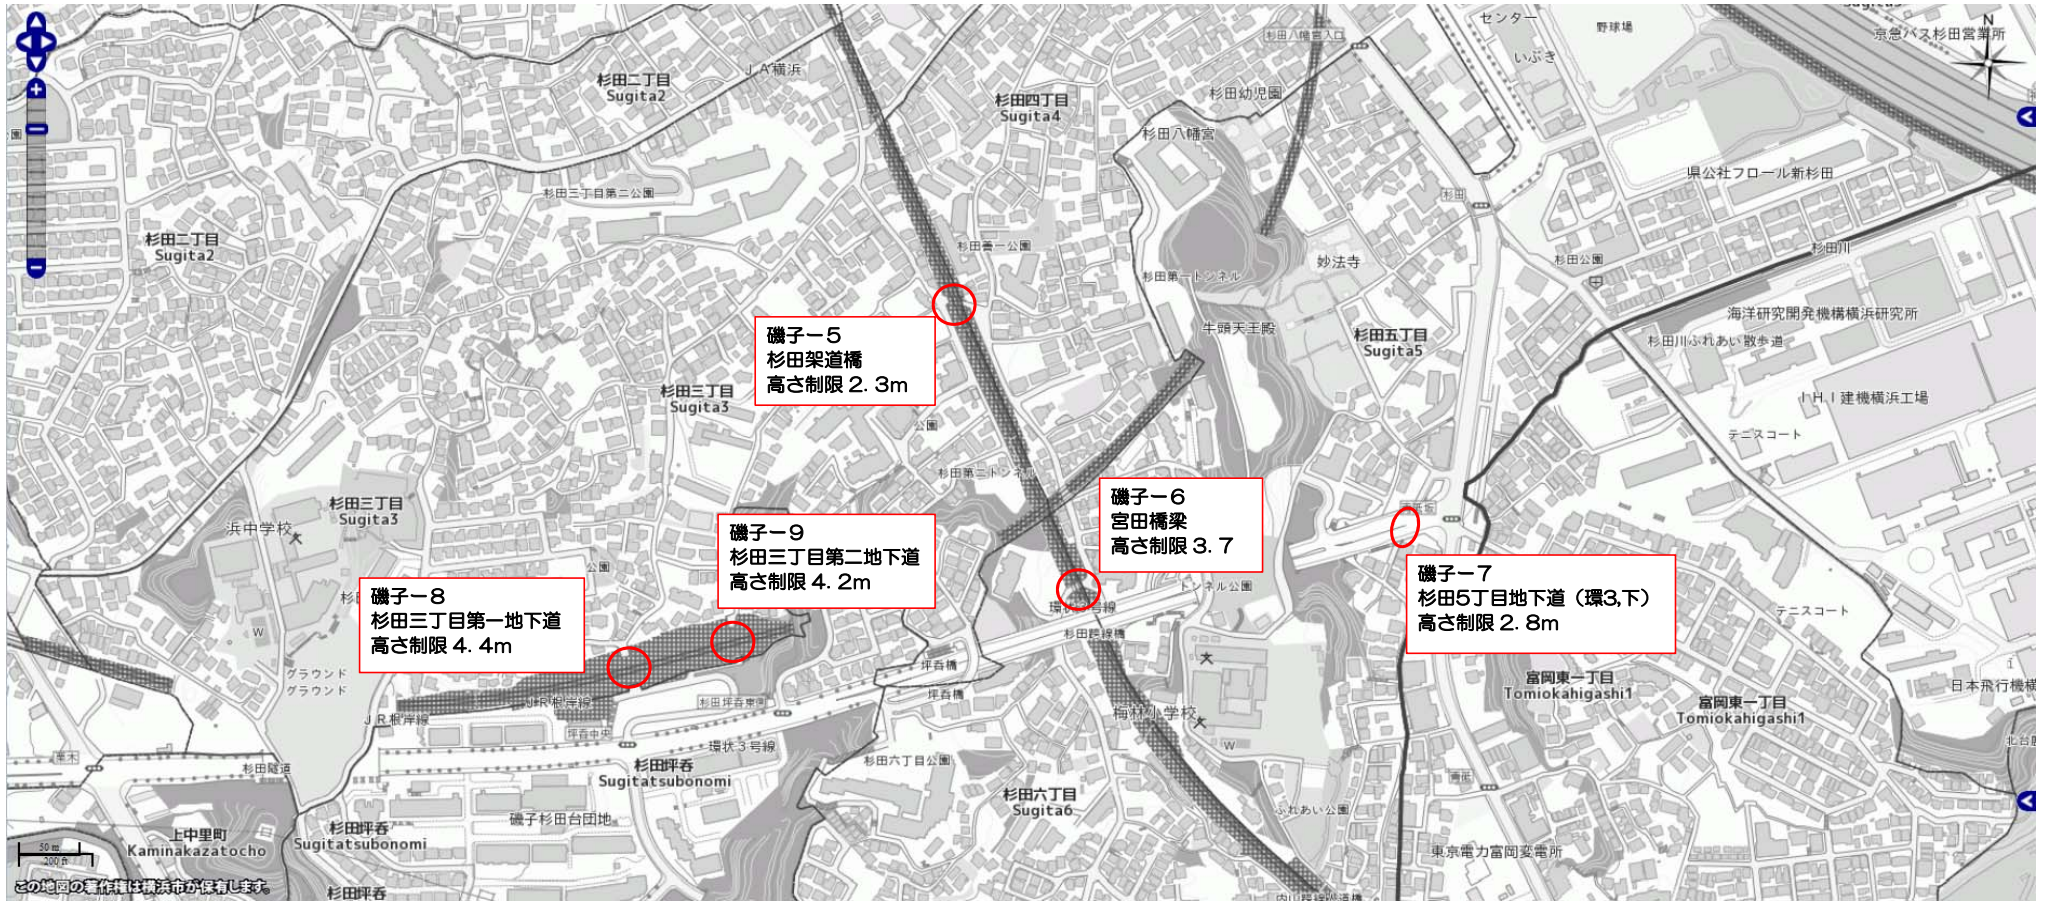

磯子-4
境川橋梁
高さ制限 2.2m

この地図の著作権は横浜市が保有します。

磯子-10
第一磯子ガード
高さ制限 4.0m

この地図の著作権は横浜市が保有します。