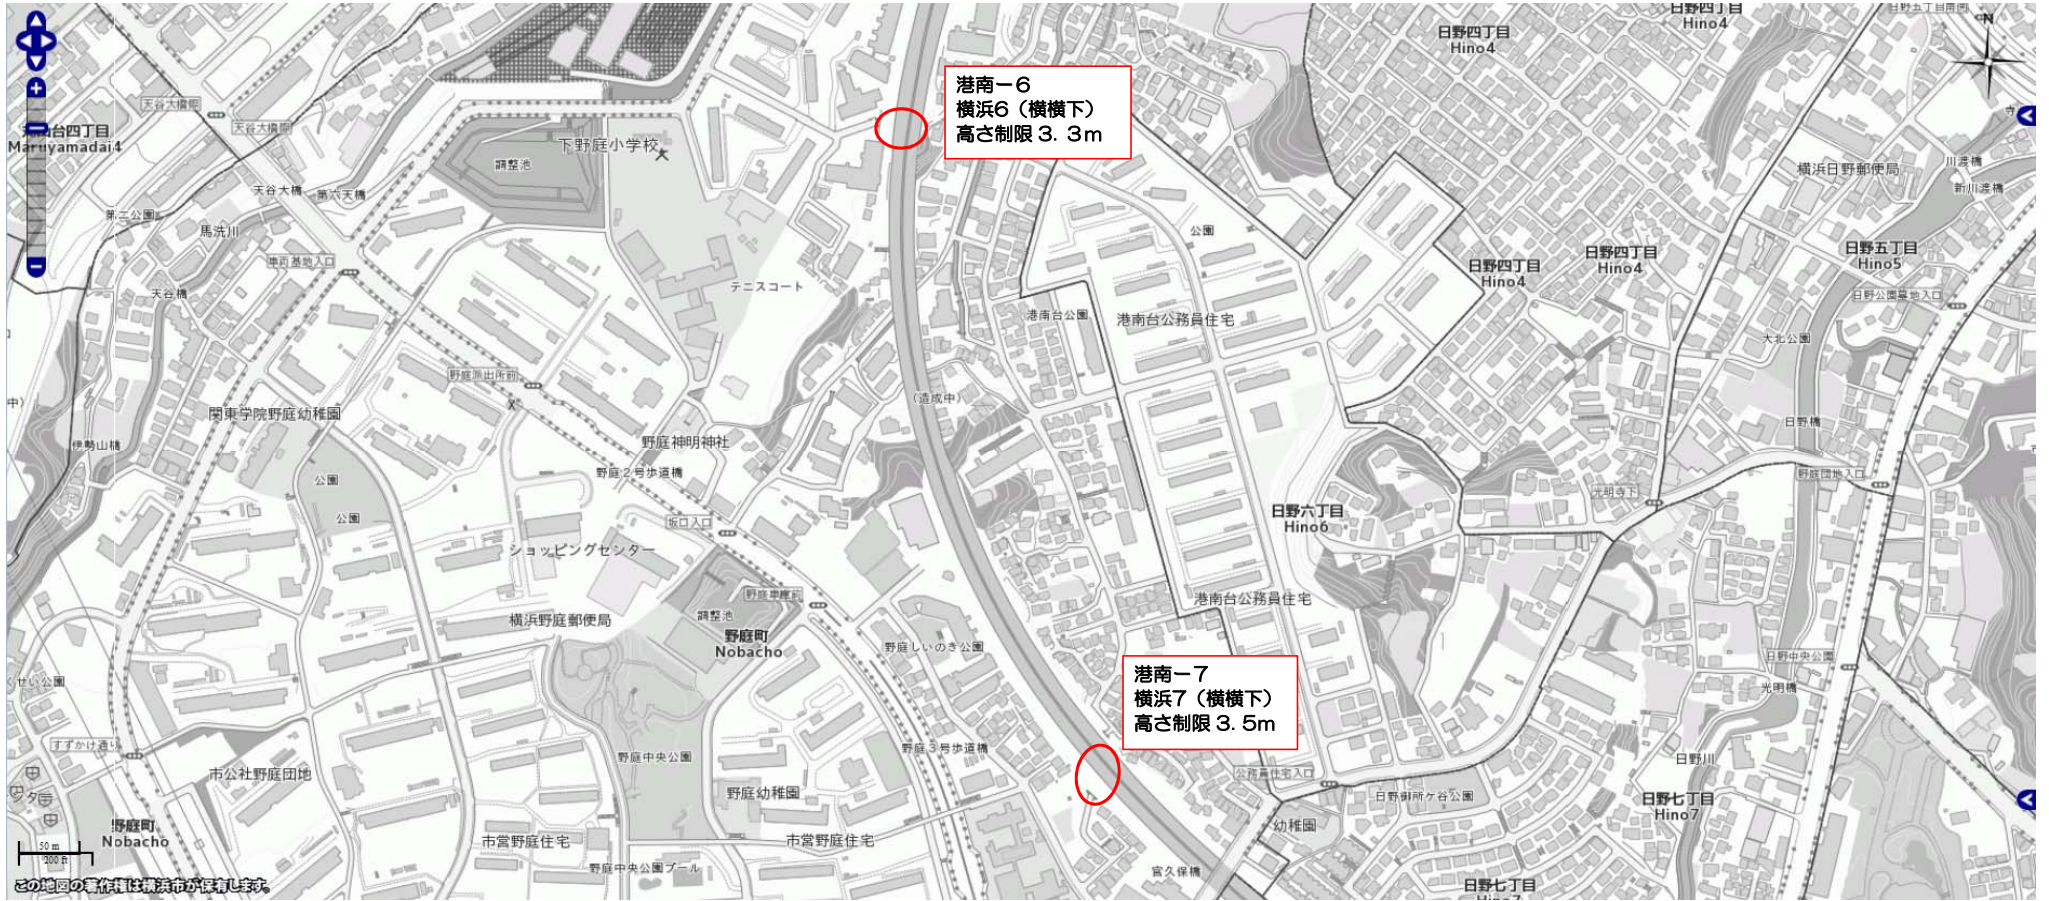

港南-5
上大岡駅南側架道橋
高さ制限 3.5m

この地図の著作権は株式会社...

港南-6
横浜6 (横横下)
高さ制限 3.3m

港南-7
横浜7 (横横下)
高さ制限 3.5m

この地図の著作権は横浜市が保有します。