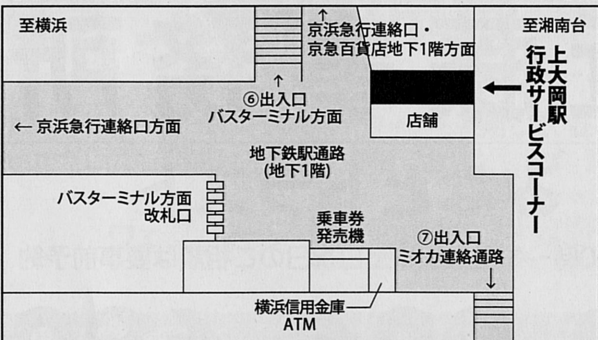

上大岡駅 行政サービスコーナー ☎848-0171

港南区上大岡西1-9-B-1【市営地下鉄上大岡駅「バスターミナル改札口」前】