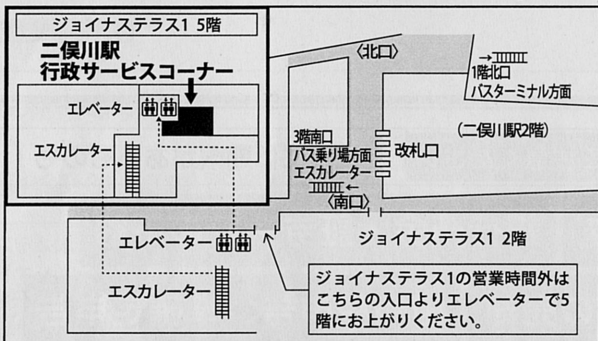

あざみ野駅 行政サービスコーナー ☎903-8291

青葉区あざみ野2-1-2【東急田園都市線あざみ野駅「エトモあざみ野」1階】

新横浜駅 行政サービスコーナー ☎475-1301

港北区新横浜2-100【市営地下鉄新横浜駅 日産スタジアム側改札付近】

二俣川駅 行政サービスコーナー ☎366-6615

旭区二俣川2-50-14【相鉄線二俣川駅「ジョイナステラス1」5階】

上大岡駅 行政サービスコーナー ☎848-0171