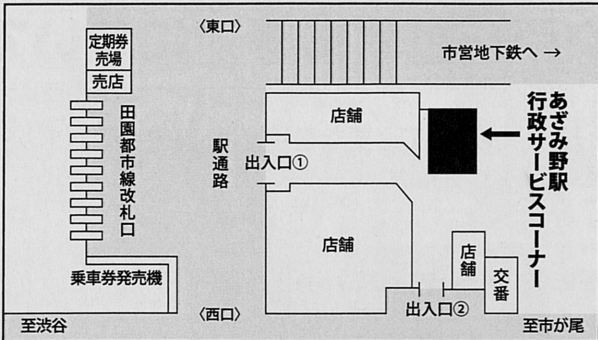

あざみ野駅 行政サービスコーナー ☎903-8291

青葉区あざみ野2-1-2【東急田園都市線あざみ野駅「エトモあざみ野」1階】

新横浜駅 行政サービスコーナー ☎475-1301

港北区新横浜2-100【市営地下鉄新横浜駅 日産スタジアム側改札付近】

二俣川駅 行政サービスコーナー ☎366-6615

旭区二俣川2-50-14【相鉄線二俣川駅「ジョイナステラス1」5階】

上大岡駅 行政サービスコーナー ☎848-0171