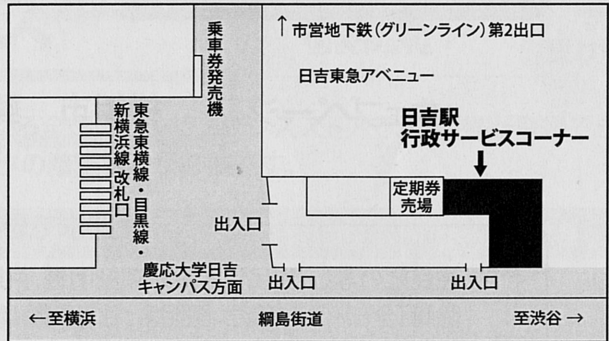

港南区上大岡西1-9-B-1【市営地下鉄上大岡駅「バスターミナル改札口」前】

東戸塚駅 行政サービスコーナー ☎825-4994

戸塚区品濃町692【JR横須賀線東戸塚駅1階東口バスターミナル前】

鶴見駅西口 行政サービスコーナー ☎586-0975

鶴見区豊岡町2-20【JR鶴見駅西口「フーガ1(西友)前】

日吉駅 行政サービスコーナー ☎565-0013

港北区日吉2-1-1【東急東横線・目黒線・新横浜線日吉駅「定期券売場」奥】