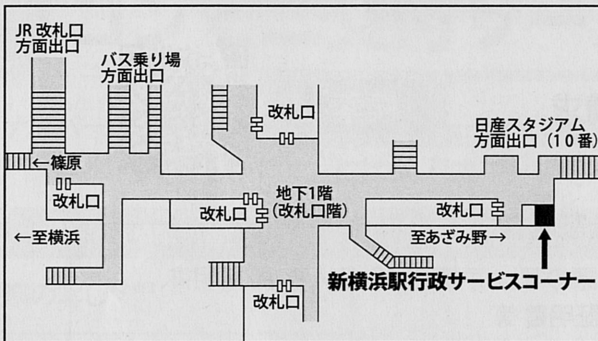

あざみ野駅 行政サービスコーナー ☎903-8291

青葉区あざみ野2-1-2【東急田園都市線あざみ野駅「エトモあざみ野」1階】

新横浜駅 行政サービスコーナー ☎475-1301

港北区新横浜2-100【市営地下鉄新横浜駅 日産スタジアム側改札付近】

二俣川駅 行政サービスコーナー ☎366-6615

旭区二俣川2-50-14【相鉄線二俣川駅「ジョイナステラス1」5階】

上大岡駅 行政サービスコーナー ☎848-0171