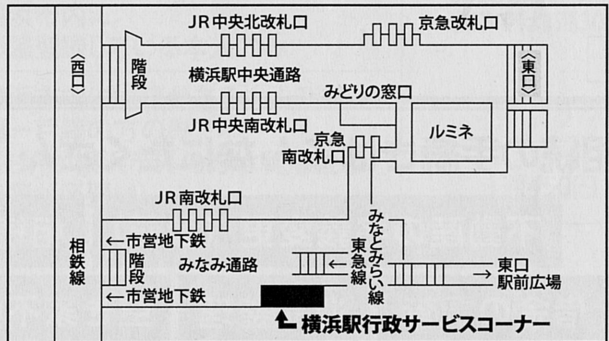

横浜駅 行政サービスコーナー ☎453-2525

西区高島2-25-5【横浜駅地下1階みなみ通路】