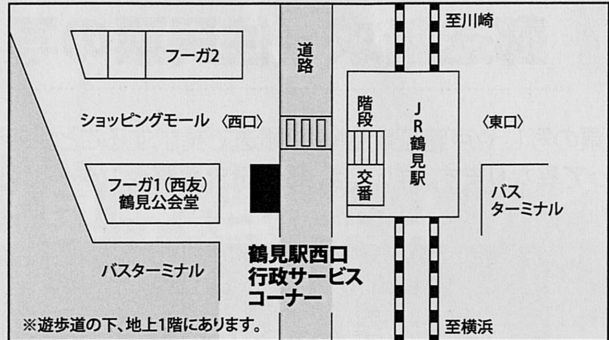

港南区上大岡西1-9-B-1【市営地下鉄上大岡駅「バスターミナル改札口」前】

東戸塚駅 行政サービスコーナー ☎825-4994

戸塚区品濃町692【JR横須賀線東戸塚駅1階東口バスターミナル前】

鶴見駅西口 行政サービスコーナー ☎586-0975

鶴見区豊岡町2-20【JR鶴見駅西口「フーガ1(西友)前】

日吉駅 行政サービスコーナー ☎565-0013

港北区日吉2-1-1【東急東横線・目黒線・新横浜線日吉駅「定期券売場」奥】