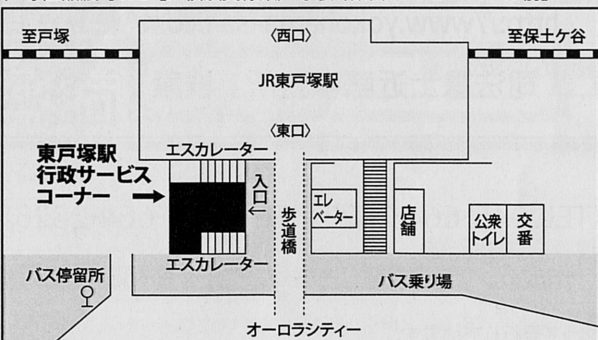

東戸塚駅 行政サービスコーナー ☎825-4994

戸塚区品濃町692【JR横須賀線東戸塚駅1階東口バスターミナル前】