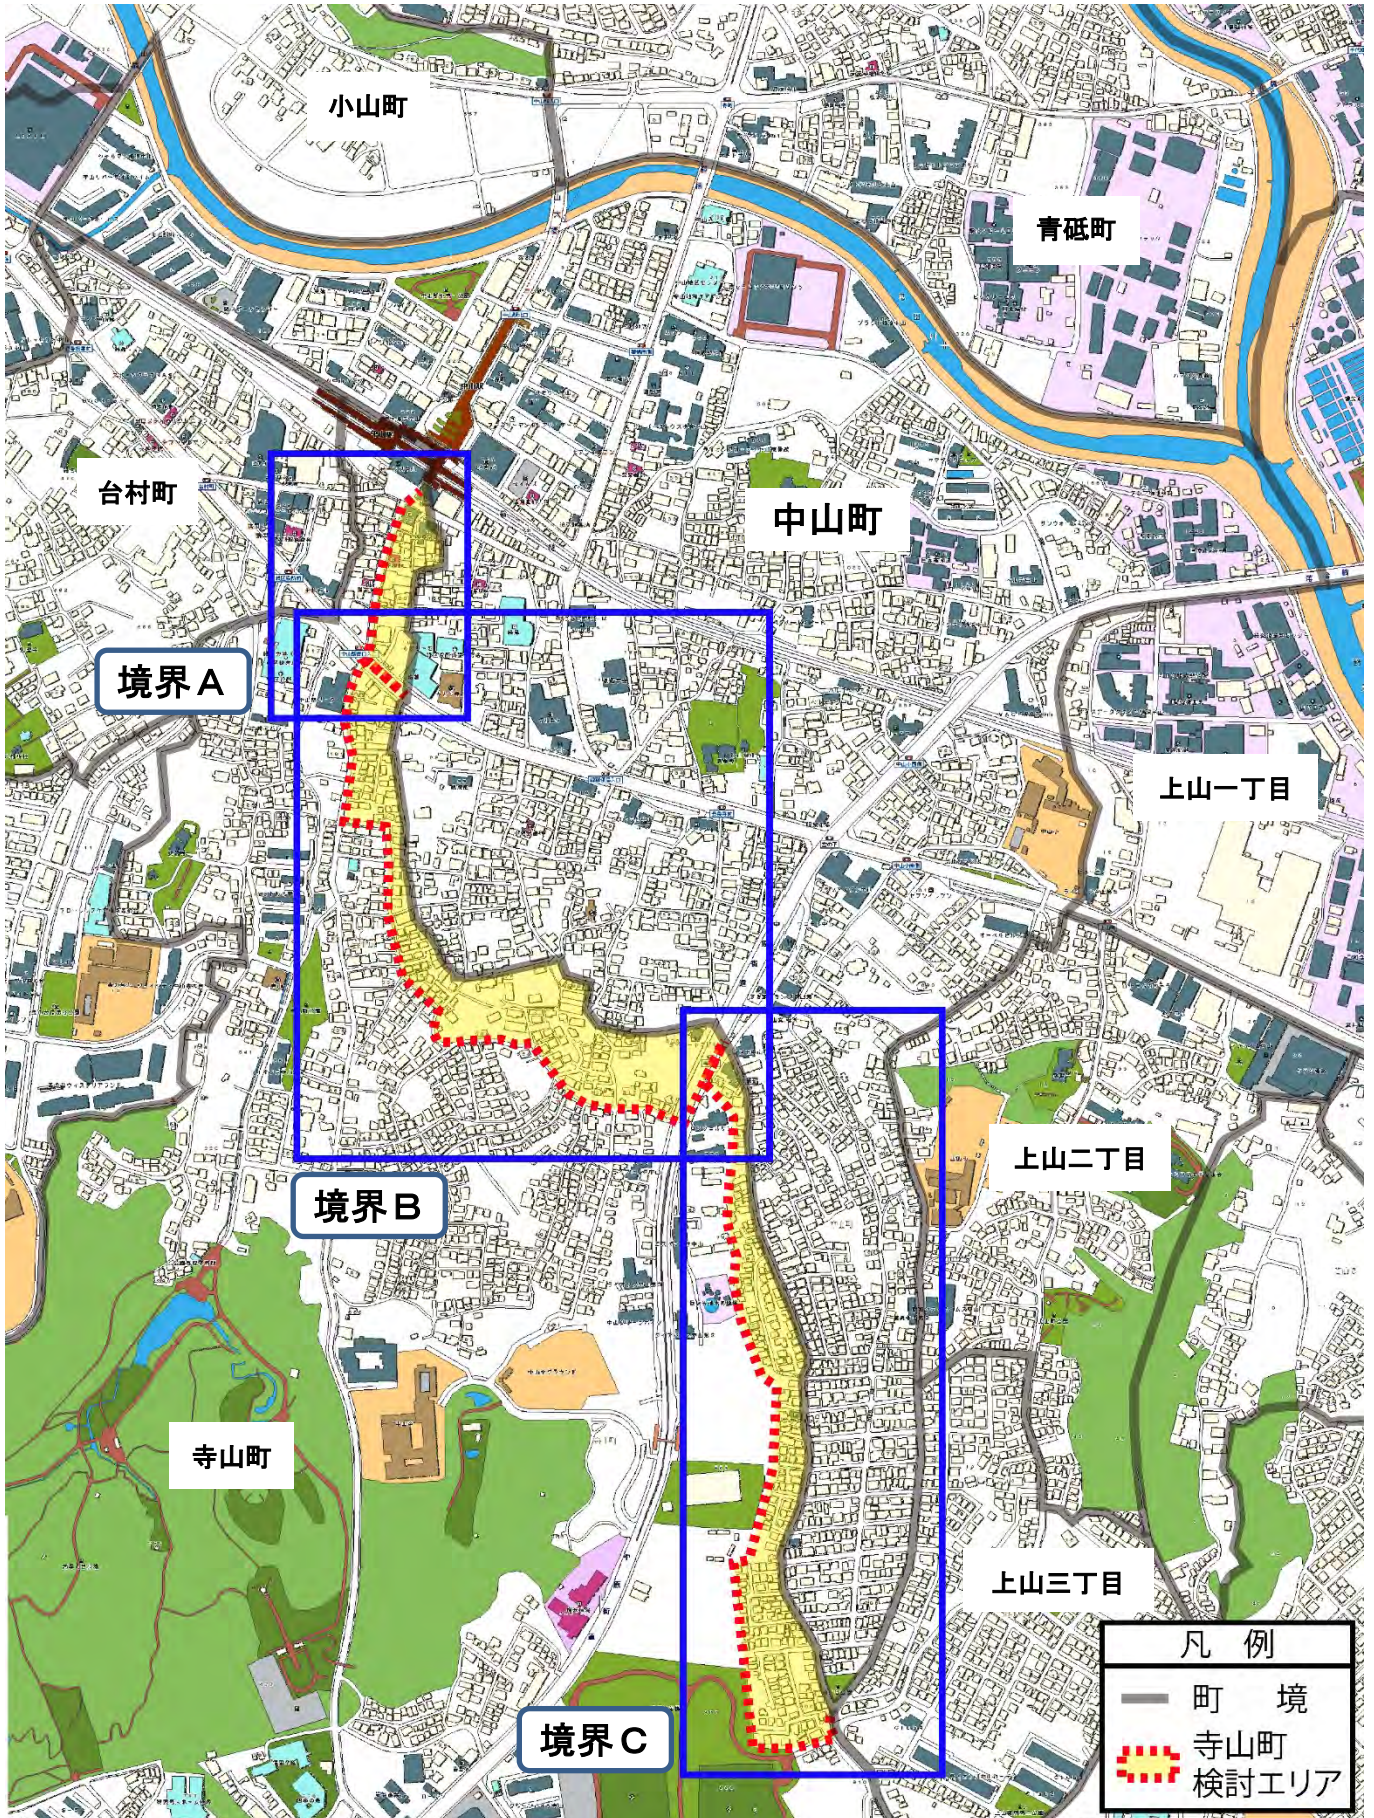

第3回緑区中山町住居表示検討委員会

図面集

図面1 中山町全体図

図面2 中山町と寺山町の境界A

図面3 中山町と寺山町の境界B

図面4 中山町と寺山町の境界C

中山町全体図

中山町と寺山町の境界B

中山町と寺山町の境界C