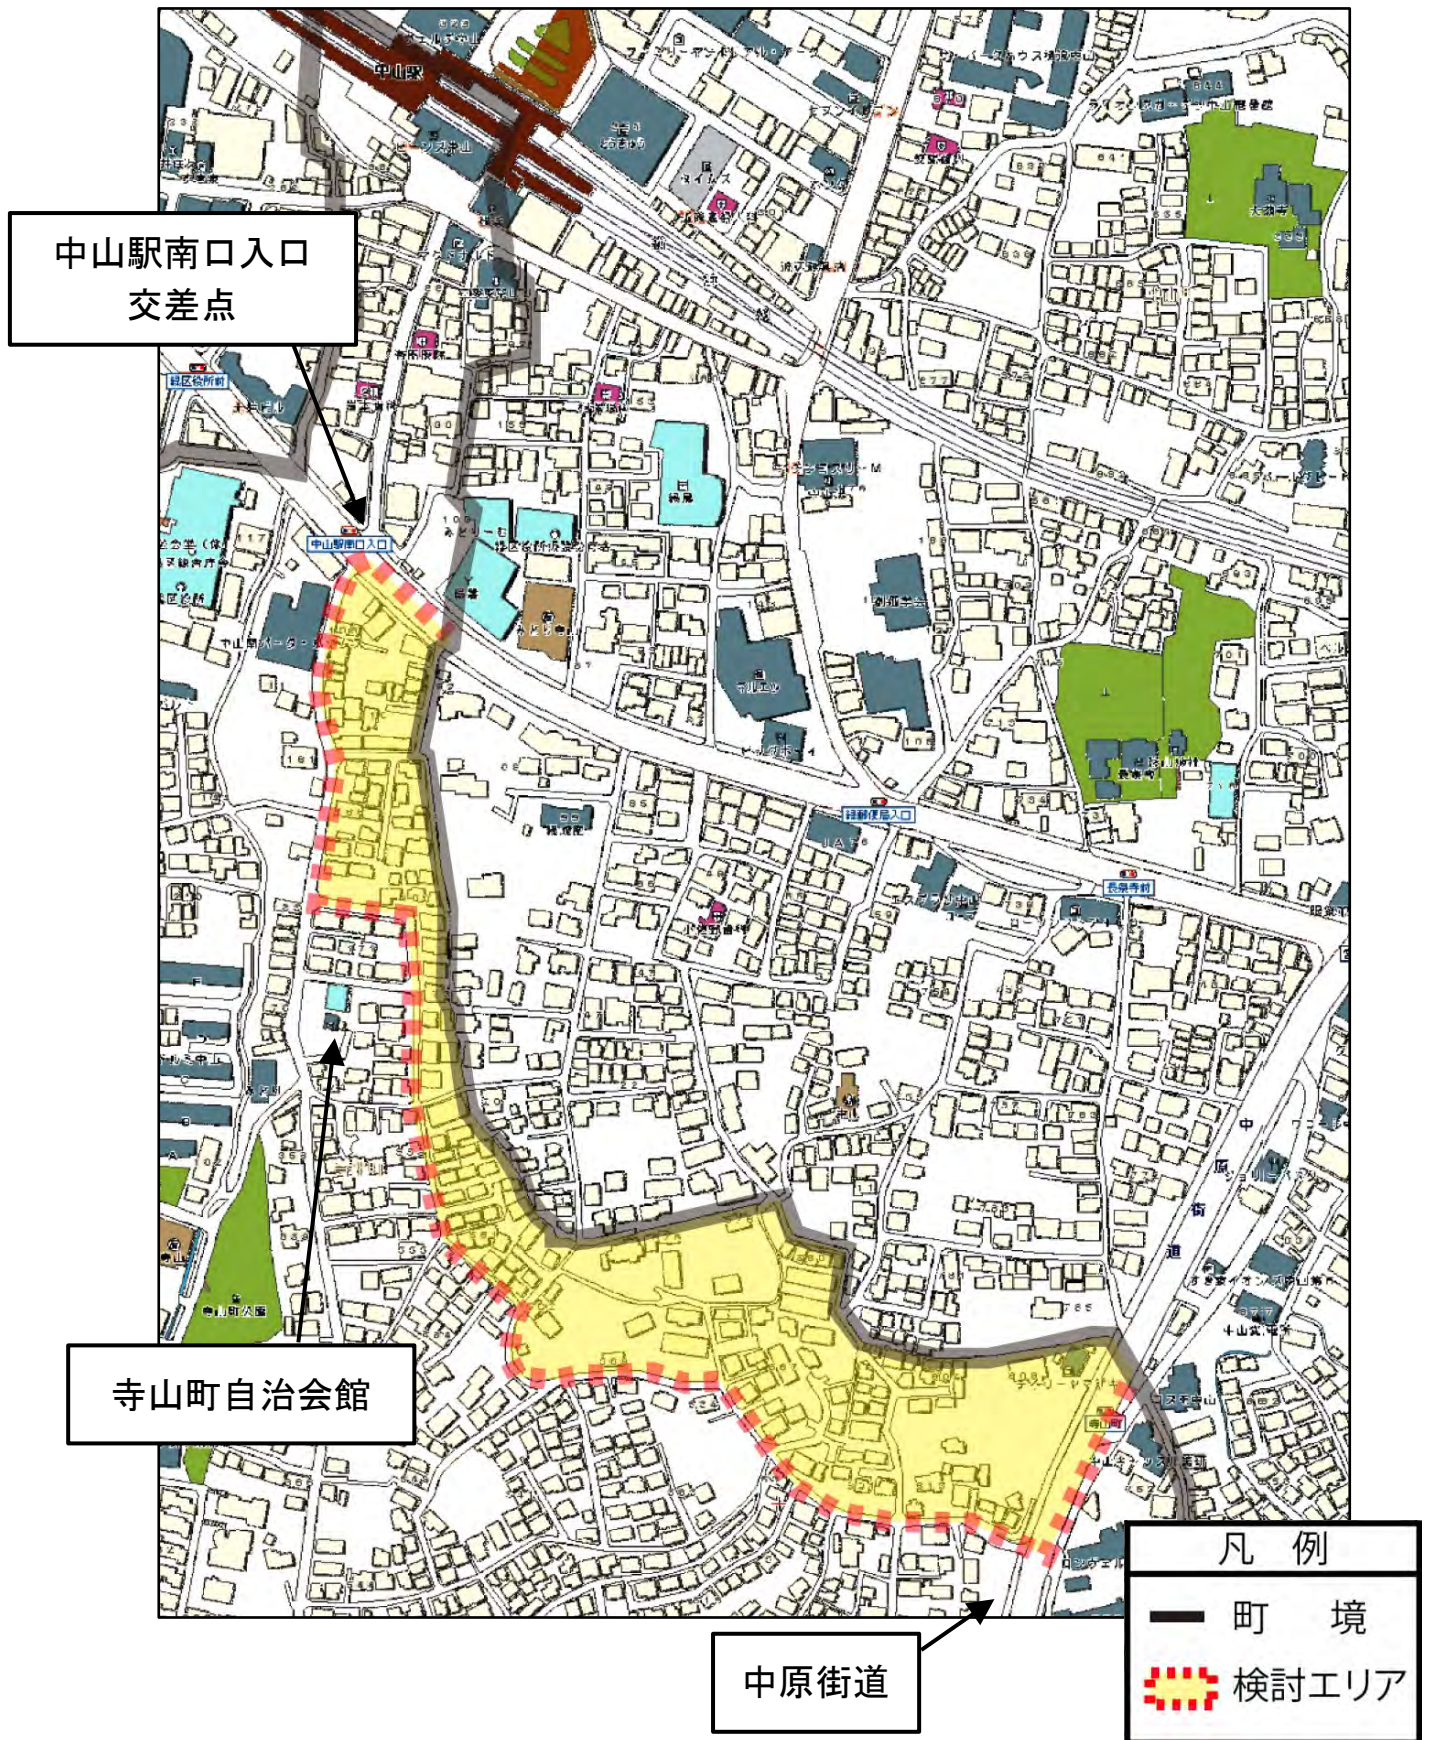

第3回緑区中山町住居表示検討委員会

図面集

図面1 中山町全体図

図面2 中山町と寺山町の境界A

図面3 中山町と寺山町の境界B

図面4 中山町と寺山町の境界C

中山町全体図

中山町と寺山町の境界B

中山町と寺山町の境界C