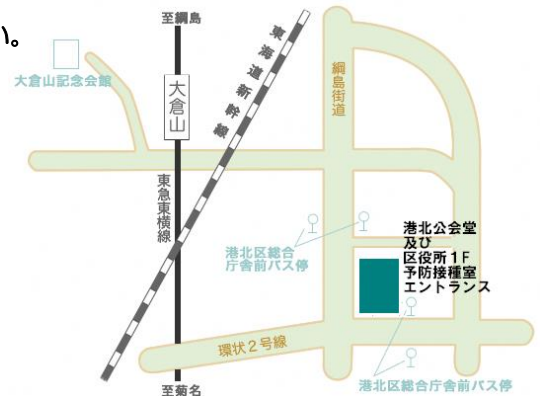

港北区制 80 周年

参加無料!

©港北区

令和元年度 港北区公私立保育園合同育児講座
さがそう! みつけよう! 子育てのヒント!!

わくわく子育て広場

主催 わくわく子育て広場実行委員会 港北区役所 港北区社会福祉協議会

■日時 9月7日(土) 10:00~14:00

雨天決行 事前予約の必要はありません。都合の良い時間にお越しください。
(荒天中止の場合もあります。)

※先着700世帯にミズキーグッズ1つを差し上げます。

■場所 港北公会堂 港北区役所(予防接種室及びエントランス)

■対象 就学前の乳幼児と保護者の方

お願い

- ・お車でのご来場はご遠慮ください。
- ・当日は必ず、保護者と一緒にご参加ください。
- ・ベビーカーでは会場内は回れません。所定の置場をご利用ください。
- ・調乳用の給湯のご用意はありません。
- ・下記内容や時間は、変更となる場合があります。

しる

★保育園パネル展示コーナー

★子育て情報コーナー(ココマップなど)

★子育て相談コーナー(ホール横にて)

★休憩コーナー

★お楽しみ おみやげスタンプラリー