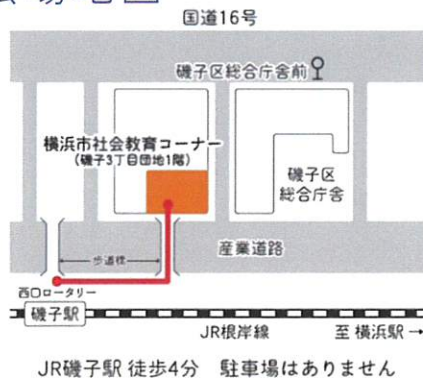

Z世代、集合!

～推しごとでつながろう～

みんなで推し紹介!

謎解きゲームに挑戦!

推しカラーでミサンガを作ろう!

参加
無料

2025/2/8 (土) 14:00-16:00

@横浜市社会教育コーナー 研修室A・B

定員:16名

対象:高校生、大学生など10代後半～20代前半の方

会場地図

申し込み

参加を希望される方は、右記のQRコードをご利用いただくか、ブラウザ <https://forms.gle/MDsDYbzYsBuWjrsy9> で開いて申込フォームにアクセスしてください。

参加申込の際にいただいた個人情報は、当イベントの運営以外の目的では使用いたしません。

申し込み期限:2/5(水)

申込用フォーム