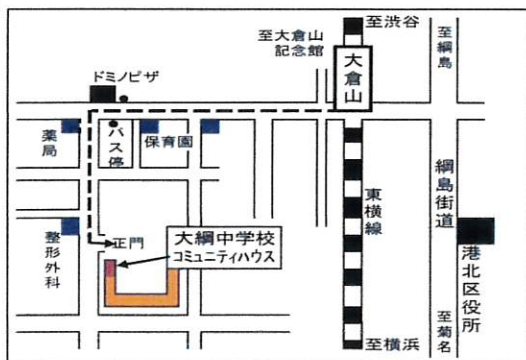

大綱こみゆに亭

大綱中学校コミュニティハウス自主事業

GMT90寄席

(とき) **11月9日(土) 2時開演**
 開場 1時45分 終演 4時頃
 (ところ) **大綱中コミュニティハウス・研修室**
 (きどせん) **無料** (予約不要・先着50人)

落	語	太尾亭	狸	久
落	語	山醉亭	熊	王
落	語	浦鐘家	清五	楼
手	品	都	紫	子
落	語	金河岸亭	とも	助

(大江戸楽笑会)

おかげさまで10周年
 大綱こみゆに亭・GMT90寄席は 今年で10周年を迎えました
 毎度お運びいただくお客様のおかげと深く感謝申し上げます
 今回は10周年を記念して 拡大スペシャルでお届けします