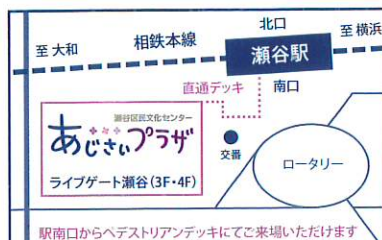

◆ イベント会場 - 各ギャラリー

① ② 17日(水) ~28日(日) 10:00 ~ 18:00 初日 13:00 ~ / 最終日 ~ 15:00	● 第27回瀬谷区美術展 瀬谷区内在住もしくは活動拠点のある方を対象に募集した展覧会 料金 入場無料 主催/問合せ 瀬谷区美術協会 070-6646-3977 (宮崎)
① 31日(水) ~8月12日(月・祝) 10:00 ~ 18:00	● 映画公開記念 「もしも徳川家康が総理大臣になったら~絶東のアルゴナウタイ~」特別漫画展 眞邊明人原作による人気小説の映画版公開に合わせ、漫画版を手掛けた漫画家・藤村耕二の作品を展示 料金 入場無料 主催/問合せ 横浜市瀬谷区民文化センター あじさいプラザ

◆ PICK UP - 注目のイベント

8月10日(土) 開場 13:30 / 開演 14:00	● あじぷら亭 #6 春風亭橋蔵・瀧川鯉舟 二つ目の斬家2名によるアットホームな90分の落語会です。 料金 一般 1,000円【全席指定】
9月20日(金) ①開場 10:30 / 開演 11:00 ②開場 13:30 / 開演 14:00	● MUSIC COLLECTION SERIES #12 クラリネット四重奏 出演 Arimackey Quartet 料金 一般 1,500円【全席指定】※7月4日(木) チケット発売
12月21日(土) 開場 13:30 / 開演 14:00	● あじぷら亭 特選版 立川らく次独演会 「あじぷら亭」年に一度の特選版では真打が登場! 料金 一般 2,000円【全席指定】

■ 開館時間 9:00~22:00 (受付時間9:00~21:00) ■ 休館日(施設点検日) 7月9日(火) 8月13日(火) 9月10日(火) 10月8日(火) 11月12日(火) 12月10日(火) ※毎月第2火曜日、年末年始

◆ あじさいプラザへのアクセス
横浜市瀬谷区民文化センターあじさいプラザ
(指定管理者 神奈川共立・ハリマビシステム共同事業体)
相鉄本線「瀬谷駅」より徒歩1分 / 大和駅より約2分、横浜駅より快速で20分
改札出て右手すぐのベデストリアンデッキより直結。
※ライブゲート瀬谷の駐車場は有料です。駐車台数には限りがありますので、なるべく公共交通機関をご利用ください。
〒246-0031 横浜市瀬谷区瀬谷4-4-10 (ライブゲート瀬谷3F)
TEL 045-301-3500 FAX 045-301-3502 URL <http://ajisai-plaza.hall-info.jp/>

瀬谷区民文化センター
あじさいプラザ
瀬谷区民文化センターあじさいプラザ
webサイトで最新情報をご覧ください