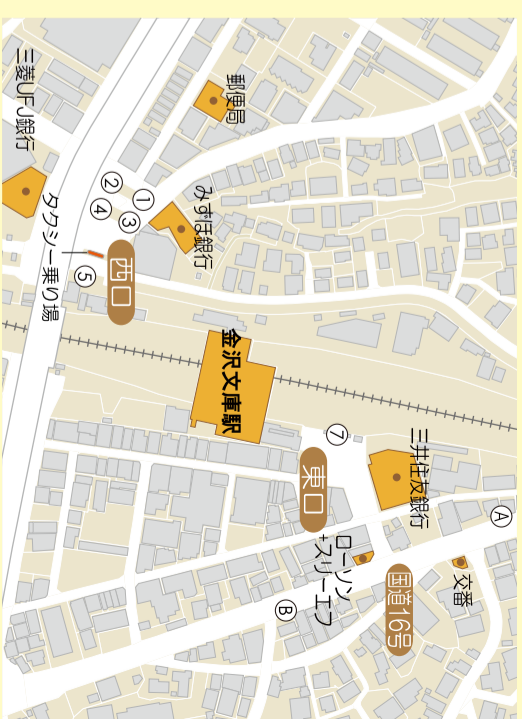

※掲載している情報は、令和7年1月末時点の情報です。

● 金沢区役所周辺案内地図

徒歩で区役所までお越しの方へ
金沢文庫駅東口から、国道16号に出て、横須賀方面にまっすぐ歩いてきてね。途中歩道橋があるけど、横断歩道を渡ることもできます。消防署が見えてきたら、とるのが区役所です。駅の近くは拡大図を描いてみました。一緒に見てくださいな。

駅前の拡大図

バスの運行時間にご注意ください。
運行が近い、まだ日本数が少ない時間帯があります。

0m 50 100 150 200 250 300

● 乗り場(バス停)とバスルート案内

京急 4系統・文15系統

金沢文庫駅 から 区役所へ

- 4系統 追浜車庫前行
乗り場 ① 金沢文庫 (国道16号)
君ヶ崎 ⑩ 寺前下車 (旧道沿い)
※区役所へは寺前で下車 (徒歩約5分程度)

文15系統 追浜車庫前行

- 乗り場 ② 金沢文庫駅 (東口)
金沢文庫 (国道16号) ③ 君ヶ崎 (国道16号)
④ 金沢区総合庁舎前下車

区役所 から 金沢文庫駅へ

- 4系統 磯子駅行
乗り場 ⑪ 寺前 (旧道沿い)
君ヶ崎 ⑧ 金沢文庫下車

- 文15系統 金沢文庫駅行
乗り場 ⑦ 町屋 (町屋神社前)
金沢文庫駅下車 (東口) ②

金沢八景駅 から 区役所

- 4系統 磯子駅行
乗り場 ③ 金沢八景 (国道16号)
洲崎 ⑤ 町屋下車 (旧道沿い)
※区役所へは町屋で下車 (徒歩約5分程度)

区役所 から 金沢八景駅へ

- 4系統 追浜車庫前行
乗り場 ④ 町屋 (旧道沿い)
洲崎 ⑨ 金沢八景下車 (国道16号)

● 金沢文庫駅 バス乗り場

のりこ	系統	行き先
①	京急 西口	野村住宅センター
②	京急 西口	野村住宅センター
③	京急 西口	野村住宅センター
④	京急 西口	野村住宅センター
⑤	京急 西口	野村住宅センター
⑥	京急 西口	野村住宅センター
⑦	京急 西口	野村住宅センター

のりこ	系統	行き先
①	京急 西口	野村住宅センター
②	京急 西口	野村住宅センター
③	京急 西口	野村住宅センター
④	京急 西口	野村住宅センター
⑤	京急 西口	野村住宅センター
⑥	京急 西口	野村住宅センター
⑦	京急 西口	野村住宅センター