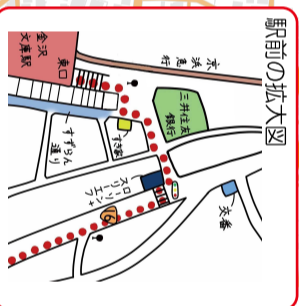

金沢区バスマップ

金沢区
幸せお届け大使
ぼたんちゃん

● バスを上手に使うための 「おすすめ」

私たちのまちには、神奈中バスや京浜急行バスなど、色々なバスが走っています。
そのため、バスでもどこでも行くことができる一方で、「どのバスに乗ったらよいか？」わかりにくいこともあります。
神奈川県バス協会のホームページでは、乗るバス停と降りるバス停を選ぶと、利用できるバス路線が検索できます。
一度、ホームページで、近くのバス停からどこまで行けるのか、調べてみるのも面白いかもしれません。

神奈川県バス協会

■ お問い合わせ先

横浜市都市整備局都市交通課
金沢区区域推進課

TEL045-671-3800
TEL045-788-7721

京浜急行バス (能見台営業所) TEL045-771-9248
京浜急行バス (追浜営業所) TEL046-866-2311
横浜バス (横浜コーポセンター) TEL045-664-2525
神奈中バス (横浜営業所) TEL045-891-7111
大新東 レイテリアントシテイ営業所 TEL045-791-7151

※掲載している情報は、令和7年1月末時点の情報です。

● 金沢区役所周辺案内地図

徒歩で区役所までお越しの方へ
金沢文庫駅東口から、国道16号に出て、横須賀方面にまっすぐ歩いてきてね。途中歩道橋があるけど、横断歩道を渡ることもできます。消防署が見えてきたら、とるのが区役所です。駅の近くは拡大図を描いてみました。一緒に見てくださいな。

駅前の拡大図

バスの運行時間にご注意ください。
運行が近い、まだ日本数が少ない時間帯があります。

0m 50 100 150 200 250 300

● 乗り場(バス停)とバスルート案内

京急 4系統・文15系統

金沢文庫駅 から 区役所へ

- 4系統 追浜車庫前行
乗り場 ① 金沢文庫 (国道16号)
君ヶ崎 ⑩ 寺前下車 (旧道沿い)
※区役所へは寺前で下車 (徒歩約5分程度)

文15系統 追浜車庫前行

- 乗り場 ② 金沢文庫駅 (東口)
金沢文庫 (国道16号) ③ 君ヶ崎 (国道16号)
④ 金沢区総合庁舎前下車