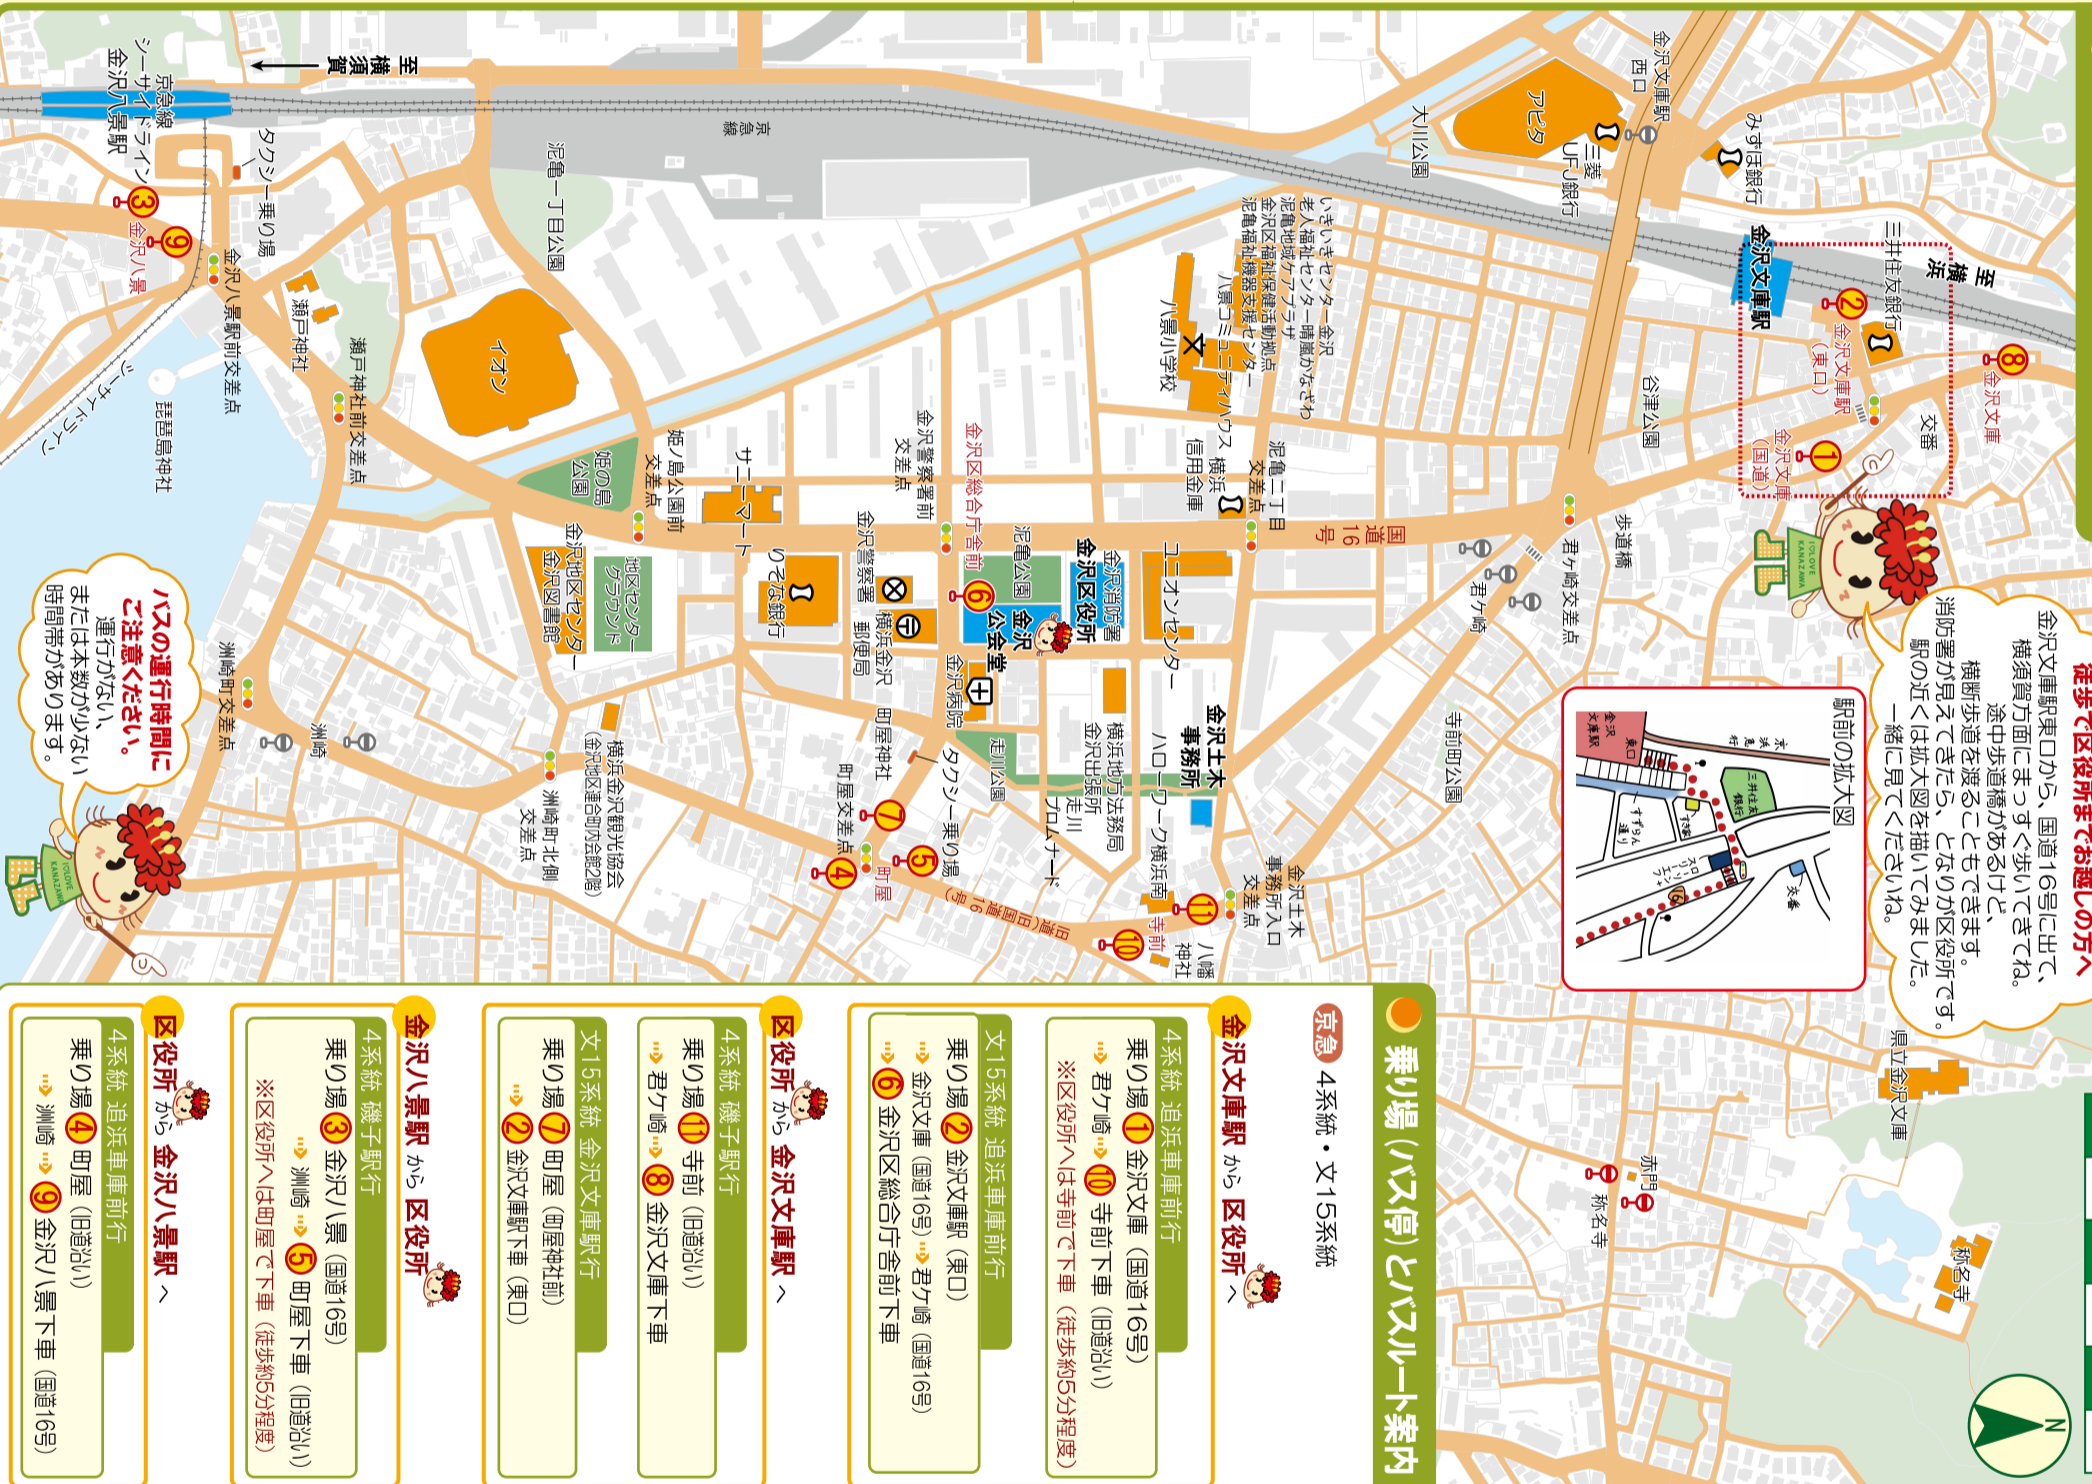

金沢区バスマップ

金沢区
幸せお届け大使
ぼたんちゃん

● バスを上手に使うための 「おすすめ」

私たちのまちには、神奈中バスや京浜急行バスなど、色々なバスが走っています。
そのため、バスでもどこでも行くことができる一方で、「どのバスに乗ったらよいか？」わかりにくいこともあります。
神奈川県バス協会のホームページでは、乗るバス停と降りるバス停を選ぶと、利用できるバス路線が検索できます。
一度、ホームページで、近くのバス停からどこまで行けるのか、調べてみるのも面白いかもしれません。

※掲載している情報は、令和7年1月末時点の情報です。

● 金沢区役所周辺案内地図

徒歩で区役所までお越しの方へ
金沢文庫駅東口から、国道16号に出て、横須賀方面にまっすぐ歩いてきてね。途中歩道橋があるけど、横断歩道を渡ることもできます。消防署が見えてきたら、とるのが区役所です。駅の近くは拡大図を描いてみました。一緒に見てくださいな。

駅前の拡大図

バスの運行時間にご注意ください。
運行が近い、まだ日本数が少ない時間帯があります。

0m 50 100 150 200 250 300

● 乗り場(バス停)とバスルート案内

京急 4系統・文15系統

金沢文庫駅 から 区役所へ

- 4系統 追浜車庫前行
乗り場 ① 金沢文庫 (国道16号)
君ヶ崎 ⑩ 寺前下車 (旧道沿い)
※区役所へは寺前で下車 (徒歩約5分程度)

文15系統 追浜車庫前行

- 乗り場 ② 金沢文庫駅 (東口)
金沢文庫 (国道16号) ③ 君ヶ崎 (国道16号)
④ 金沢区総合庁舎前下車

区役所 から 金沢文庫駅へ

- 4系統 磯子駅行
乗り場 ⑪ 寺前 (旧道沿い)
君ヶ崎 ⑧ 金沢文庫下車

- 文15系統 金沢文庫駅行
乗り場 ⑦ 町屋 (町屋神社前)
金沢文庫駅下車 (東口) ②

金沢八景駅 から 区役所

- 4系統 磯子駅行
乗り場 ③ 金沢八景 (国道16号)
洲崎 ⑤ 町屋下車 (旧道沿い)
※区役所へは町屋で下車 (徒歩約5分程度)

区役所 から 金沢八景駅へ

- 4系統 追浜車庫前行
乗り場 ④ 町屋 (旧道沿い)
洲崎 ⑨ 金沢八景下車 (国道16号)