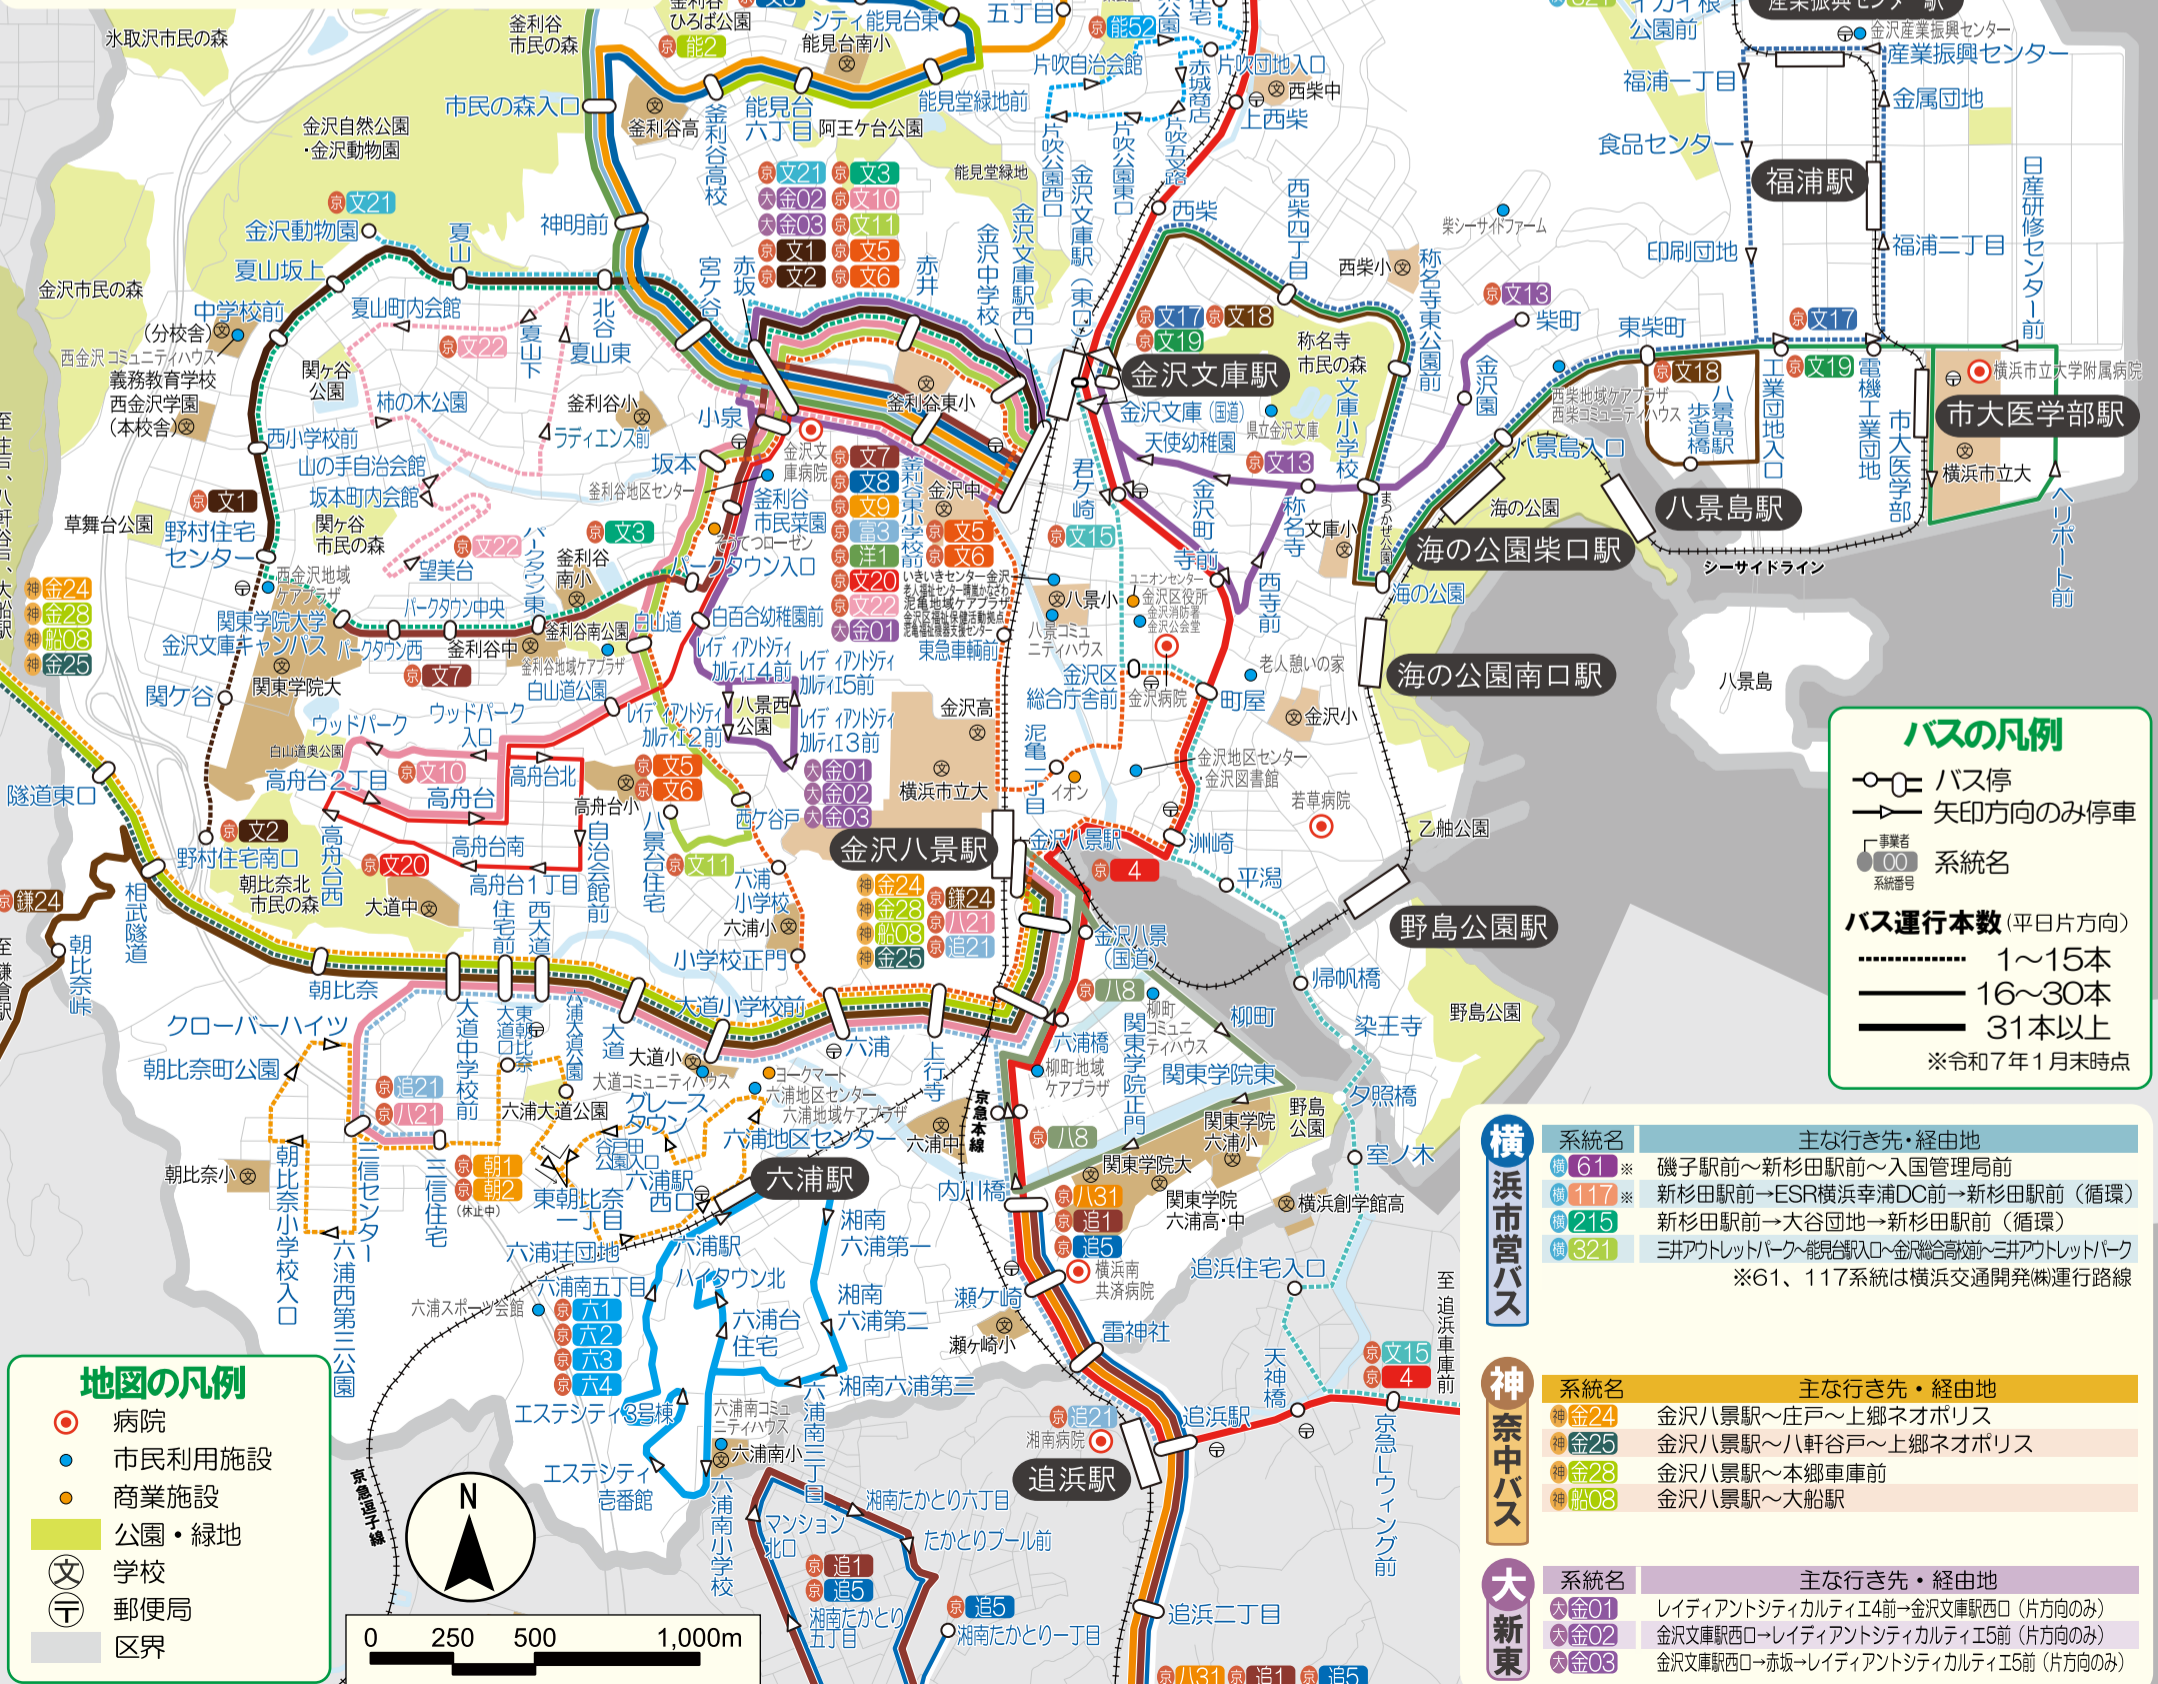

金沢区バスマップ

金沢区
幸せお届け大使
ぼたんちゃん

● バスを上手に使うための 「おすすめ」

私たちのまちには、神奈中バスや京浜急行バスなど、色々なバスが走っています。
そのため、バスでもどこでも行くことができる一方で、「どのバスに乗ったらよいか？」わかりにくいこともあります。
神奈川県バス協会のホームページでは、乗るバス停と降りるバス停を選ぶと、利用できるバス路線が検索できます。
一度、ホームページで、近くのバス停からどこまで行けるのか、調べてみるのも面白いかもしれません。

※掲載している情報は、令和7年1月末時点の情報です。

● 金沢区役所周辺案内地図

徒歩で区役所までお越しの方へ
金沢文庫駅東口から、国道16号に出て、横須賀方面にまっすぐ歩いてきてね。途中歩道橋があるけど、横断歩道を渡ることもできます。消防署が見えてきたら、とるのが区役所です。駅の近くは拡大図を描いてみました。一緒に見てくださいな。

駅前の拡大図

バスの運行時間にご注意ください。
運行が近い、まだ日本数が少ない時間帯があります。

● 金沢八景駅 バス乗り場

のりこ	系統	行き先
①	京急 西口	野村住宅センター
②	京急 西口	野村住宅センター
③	京急 西口	野村住宅センター
④	京急 西口	野村住宅センター
⑤	京急 西口	野村住宅センター
⑥	京急 西口	野村住宅センター
⑦	京急 西口	野村住宅センター

金沢区バスマップ

京浜急行バス

系統名	主な行き先・経由地
京4	磯子駅～追浜駅～追浜車庫前
京洋1	金沢文庫駅西口～水取沢～洋光台駅前
京洋2	洋光台駅前～上中里町～水取沢
京洋2	能見台センター～磯子台団地～洋光台駅前
京110	横浜駅東口～杉田平和町
京追1	内川橋→湘南たかとり六丁目→内川橋(循環)
京追5	内川橋→湘南たかとり一丁目→湘南たかとり六丁目→内川橋(循環)
京追21	追浜駅～内川橋～金沢八景駅～三信住宅
京鎌24	金沢八景駅～鎌倉駅東口
京富1	京急富岡駅～横浜水取沢高校
京富2	京急富岡駅～能見台車庫前
京富3	京急富岡駅～金沢文庫駅西口
京富5	京急富岡駅～富岡9期ニュータウン
京富6	京急富岡駅～富岡9期ニュータウン～京急富岡駅(循環)
京能1	能見台駅～横浜水取沢高校
京能2	能見台駅～釜利谷高校
京能3	能見台駅～磯子台団地～能見台駅(循環)
京能5	能見台駅～片吹公園西口～能見台駅(循環)
京能51	能見台駅～片吹公園西口(片方向のみ)
京能52	片吹自治会館～能見台駅(片方向のみ)
京能8	金沢八景駅～関東学院正門～金沢八景駅(循環)
京能121	金沢八景駅～三信住宅(循環)
京能131	内川橋～安浦二丁目
京文1	金沢文庫駅西口～野村住宅センター
京文2	金沢文庫駅西口～野村住宅南口
京文3	金沢文庫駅西口～パークタウン入口(片方向のみ)
京文5	金沢文庫駅西口～小泉～白山道～六浦～金沢文庫駅西口(循環)
京文6	金沢文庫駅西口～六浦～白山道～小泉～金沢文庫駅西口(循環)
京文7	金沢文庫駅西口～関東学院大学金沢文庫キャンパス
京文8	金沢文庫駅西口～能見台車庫前
京文9	金沢文庫駅西口～横浜水取沢高校
京文10	金沢文庫駅西口～ウッドパーク入口～高舟台～金沢文庫駅西口(循環)
京文11	金沢文庫駅西口～八景島住宅
京文13	金沢文庫駅～柴町
京文15	金沢文庫駅～夕照橋～追浜車庫前
京文17	金沢文庫駅～金属団地～金沢文庫駅(循環)
京文18	金沢文庫駅～八景島駅歩道橋
京文19	金沢文庫駅～市大医学部～金沢文庫駅(循環)
京文20	金沢文庫駅西口～自治会館前～高舟台～金沢文庫駅西口(循環)
京文21	金沢文庫駅西口～金沢動物園(土・休日のみ、急行)
京文22	金沢文庫駅西口～望美台～金沢文庫駅西口(循環)
京六1	六浦駅～六浦台住宅～六浦駅(循環)
京六2	六浦駅～エステシティ3号棟(片方向のみ)
京六3	六浦台住宅～六浦駅(片方向のみ)
京六4	六浦駅～エステシティ老番館～六浦南五丁目
京朝1	三信住宅～六浦駅西口～三信住宅(循環)
京朝2	三信住宅～六浦駅西口～三信住宅～クローバーハイツ(休止中)

大新東

系統名	主な行き先・経由地
金01	レイティアントシティカルティエ4前～金沢文庫駅西口(片方向のみ)
金02	金沢文庫駅西口～レイティアントシティカルティエ5前(片方向のみ)
金03	金沢文庫駅西口～赤坂～レイティアントシティカルティエ5前(片方向のみ)