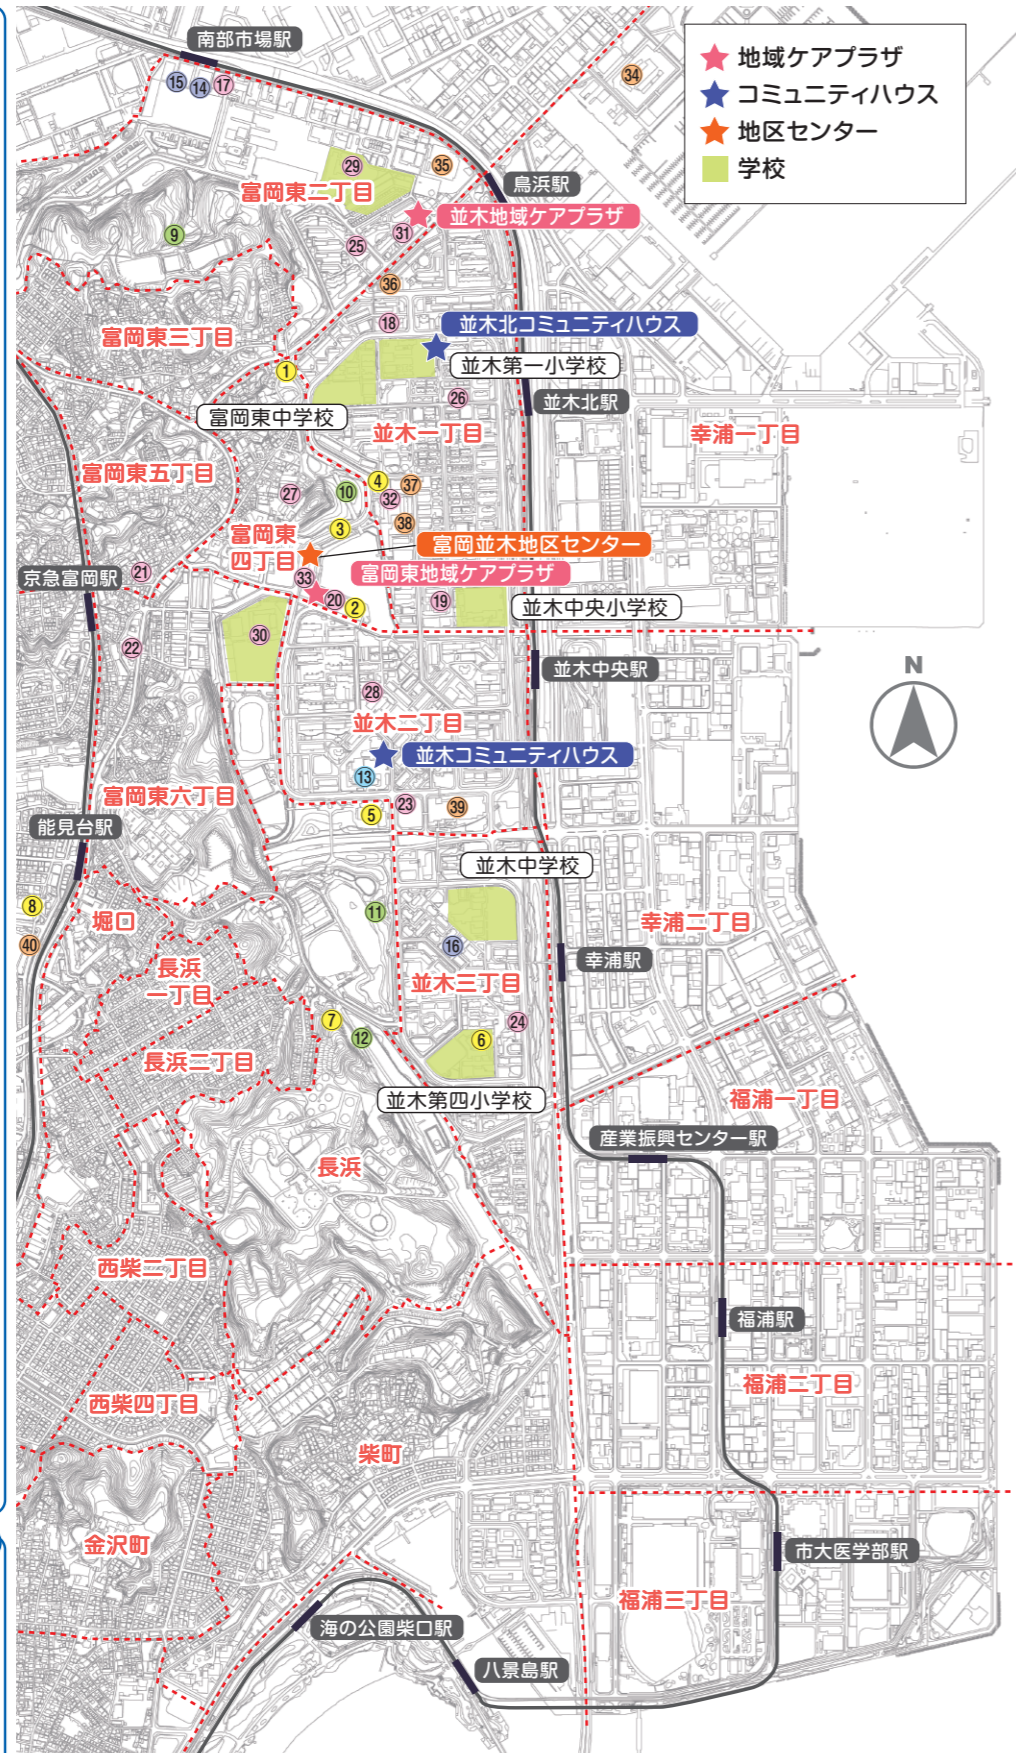

# 金沢シーサイドタウン地区および周辺地域の利用施設

- 地域施設**
  - 1 富岡八幡公園こどもログハウス
  - 2 連合自治会館
  - 3 ふれあい広場“ほのぼの”
  - 4 並木ラボ
  - 5 金沢区スポーツセンター
  - 6 並木第四小 地域交流室
  - 7 長浜ホール
  - 8 子育て支援拠点「とことこ」
- 公園**
  - 9 富岡総合公園
  - 10 富岡八幡公園
  - 11 長浜公園(総合公園)
  - 12 小柴自然公園
- 病院**
  - 13 横浜なみきりハビリテーション病院
- 高齢者施設**
  - 14 富岡はまかせ
  - 15 わかたけ富岡
  - 16 小規模多機能あおぞら
- 幼稚園・保育園・学校等**
  - 17 金沢ふたば保育園
  - 18 並木保育園
  - 19 並木第二保育園
  - 20 わらべシーサイド保育園
  - 21 とみおかスマイル保育園
  - 22 あい保育園富岡東
  - 23 ピアレ横浜スマイル保育園
  - 24 しのめ並木保育園
  - 25 あけぼの幼稚園
  - 26 並木幼稚園
  - 27 こすもす幼稚園
  - 28 フレンド幼稚園
  - 29 金沢養護学校
  - 30 金沢総合高校
  - 31 活動ホームシーサイド
  - 32 波輝(ナミキ)
  - 33 聖星学園
- 店舗**
  - 34 三井アウトレット横浜ベイサイド
  - 35 ヤマダ電機
  - 36 そうてつローゼン
  - 37 シーサイド名店会
  - 38 オーケー並木店
  - 39 イオン(ピアレ横浜)
  - 40 イトーヨーカドー

**地区の統計データ**

● 人口	20,326人
● 世帯数	9,667世帯
● 高齢化率	38.2%

出典) 横浜市統計ポータルサイト「町丁目別年齢別男女別人口」による(令和2年3月末日現在)  
 ※人口及び世帯数は町丁目単位の統計数値に基づき算出したものであるため、実際の地区の数値とは異なります。参考データとしてお取扱いください。

【横浜市建築局都市計画基本図データ(地図情報レベル2500)により作成】  
 【横浜市地形図複製承認番号 令3建都計第 9025 号】

# 金沢ささえあいプラン 金沢シーサイドタウン地区

第4期金沢区地域福祉保健計画  
 地区別計画(令和3年度~7年度)