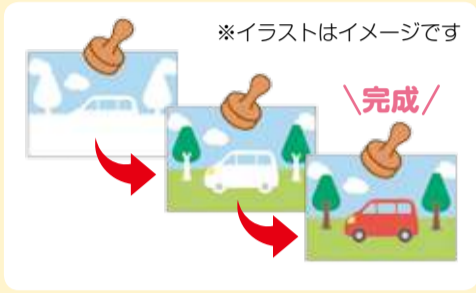

イベント盛りだくさん 神奈川宿フェス2023冬 神奈川宿 重ね捺しスタンプラリー開催

紅葉色めく神奈川宿歴史の道でイベントを実施します。

日時 12月9日(土)・10日(日) **【荒天中止】**

神奈川宿 重ね捺しスタンプラリー

歴史の道沿いにある神社とお寺の5か所を巡るスタンプラリーであなただけのポストカードを完成させよう。

- **スタンプ設置場所**: 熊野神社・慶運寺・宗興寺・甚行寺・本覺寺
- **時間**: 各日ともに9時～17時
- **所要時間**: 40分程度

参加方法

1. 1 スタンプ設置場所にあるスタンプラリー用の台紙を入手しよう。
2. 2 5か所のスタンプ設置場所を巡って台紙にスタンプを重ねて捺そう。
3. 3 カラフルなポストカードが完成!

スタンプラリーのほか、おいしい食べ物の販売や子ども向けコーナーなどの縁日、ライトアップイベントも実施予定。冬の神奈川宿をみんなで楽しもう♪

★各イベントの詳細は区ウェブページをご覧ください。 [神奈川宿フェス](#) [検索](#)

問合せ まちづくり調整担当 ☎ 411-7028 ☎ 314-8890

令和5年度神奈川県人権啓発講演会 **無料** ユーモアで文化を越えたつながりを!

笑いは国境を越える! 文化が違っていても、まずはともに笑いあうための一歩を踏み出してみませんか。

海外での経験談や英語落語の実演から、異文化コミュニケーションの工夫を学び、笑顔でつながる未来についてともに考えてみましょう。

日時

12月4日(月)14時30分～16時

会場 神奈川公会堂(富家町1-3)

定員 400人(多数抽選)

申込み

11月22日(水)までに横浜市電子申請・届出システムの申込みフォームかFAXで、参加者全員の氏名、代表者の電話・FAX番号、一時保育・手話通訳*の希望の有無を書いて、庶務係へ。

*一時保育(抽選5人)または手話通訳を希望する場合は、**11月17日(金)までに申込み**

※参加可否については、EメールまたはFAXで12月1日(金)ごろまでにお知らせします。

申込みは [こちら](#)