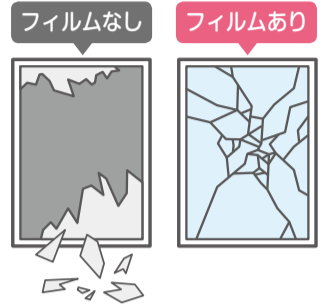

災害時に身を守るために

神奈川県防災事業のご案内

申込み・問合せ 総務課防災担当 ☎ 411-7004 ☎ 324-5904

神奈川県防災アドバイザー派遣事業と神奈川県窓ガラス飛散防止フィルム設置補助事業の申込みを4月1日(金)から開始します。災害時に身を守るために、ぜひお申し込みください。

神奈川県防災アドバイザー派遣事業 **無料**

- 事業内容** 建築士が自宅を訪問し、自宅の耐震化やブロック塀の安全対策、避難場所の確認など防災・減災に関して無料でアドバイスを実施します。さらに、申し込んだ人全員に「備える防災スタートセット」を差し上げます。
- 対象・定員** 区内在住、先着30世帯
- 申込期間** 4月1日(金)～2023年1月31日(火)
- 申込方法** 区役所本館5階501窓口(総務課)等で配布する申請書に必要事項を記入し、郵送かFAXか直接☎総務課へ

▲「備える防災スタートセット」にはこのほかにLEDライト、救助用呼び笛、携帯水タンクが入っています。

神奈川県窓ガラス飛散防止フィルム設置補助事業

- 事業内容** 窓ガラスの飛散によるケガを防止し、安心して自宅で避難生活を送ることができるよう、窓ガラス飛散防止フィルムの設置を補助します。
- 対象・定員** 区内在住、先着30世帯
- 補助内容** フィルムの設置費用(フィルム代込)の2/3 (補助上限30,000円)
- 申込期間** 4月1日(金)～11月30日(水)
- 申込方法** 電話で申込み
- 注意事項** フィルムの設置等は、日本ガラスフィルム工事業協会神奈川支部と調整のうえ実施します。