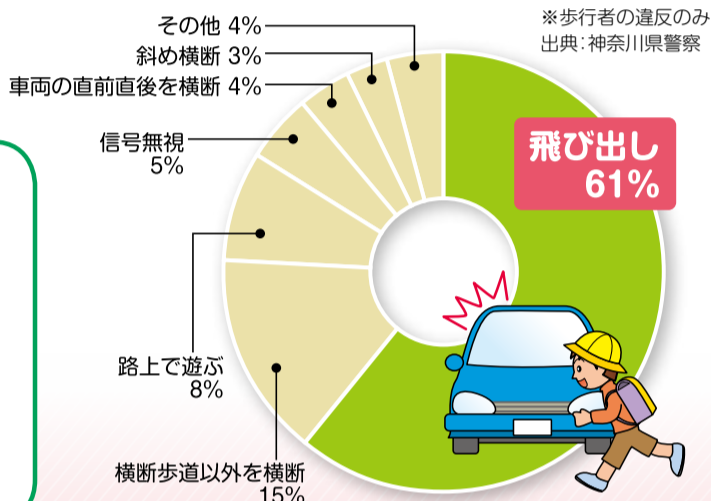

“通学デビュー”の安全は 大人がサポート

みんなで
交通ルールを
守りましょう!

神奈川警察署交通課
 根本夏稀巡査長

◆歩行中の小学生の交通事故の原因(2016~2020年)

特集

神奈川警察署
 柴田伸一交通課長

子どもの事故は7歳が最も多く、事故原因の半分以上が路地や駐車している車の陰からの「飛び出し」です。児童の皆さんは、道路を横断するときはいったん立ち止まり、左右の安全を確認してから渡りましょう。また、保護者から飛び出しによる危険性を繰り返し子どもに指導していただけたらと思います。ドライバーは、子どもが飛び出してくるという危険を常に予測した運転が必要です。子どもの安全は大人がサポートしましょう。