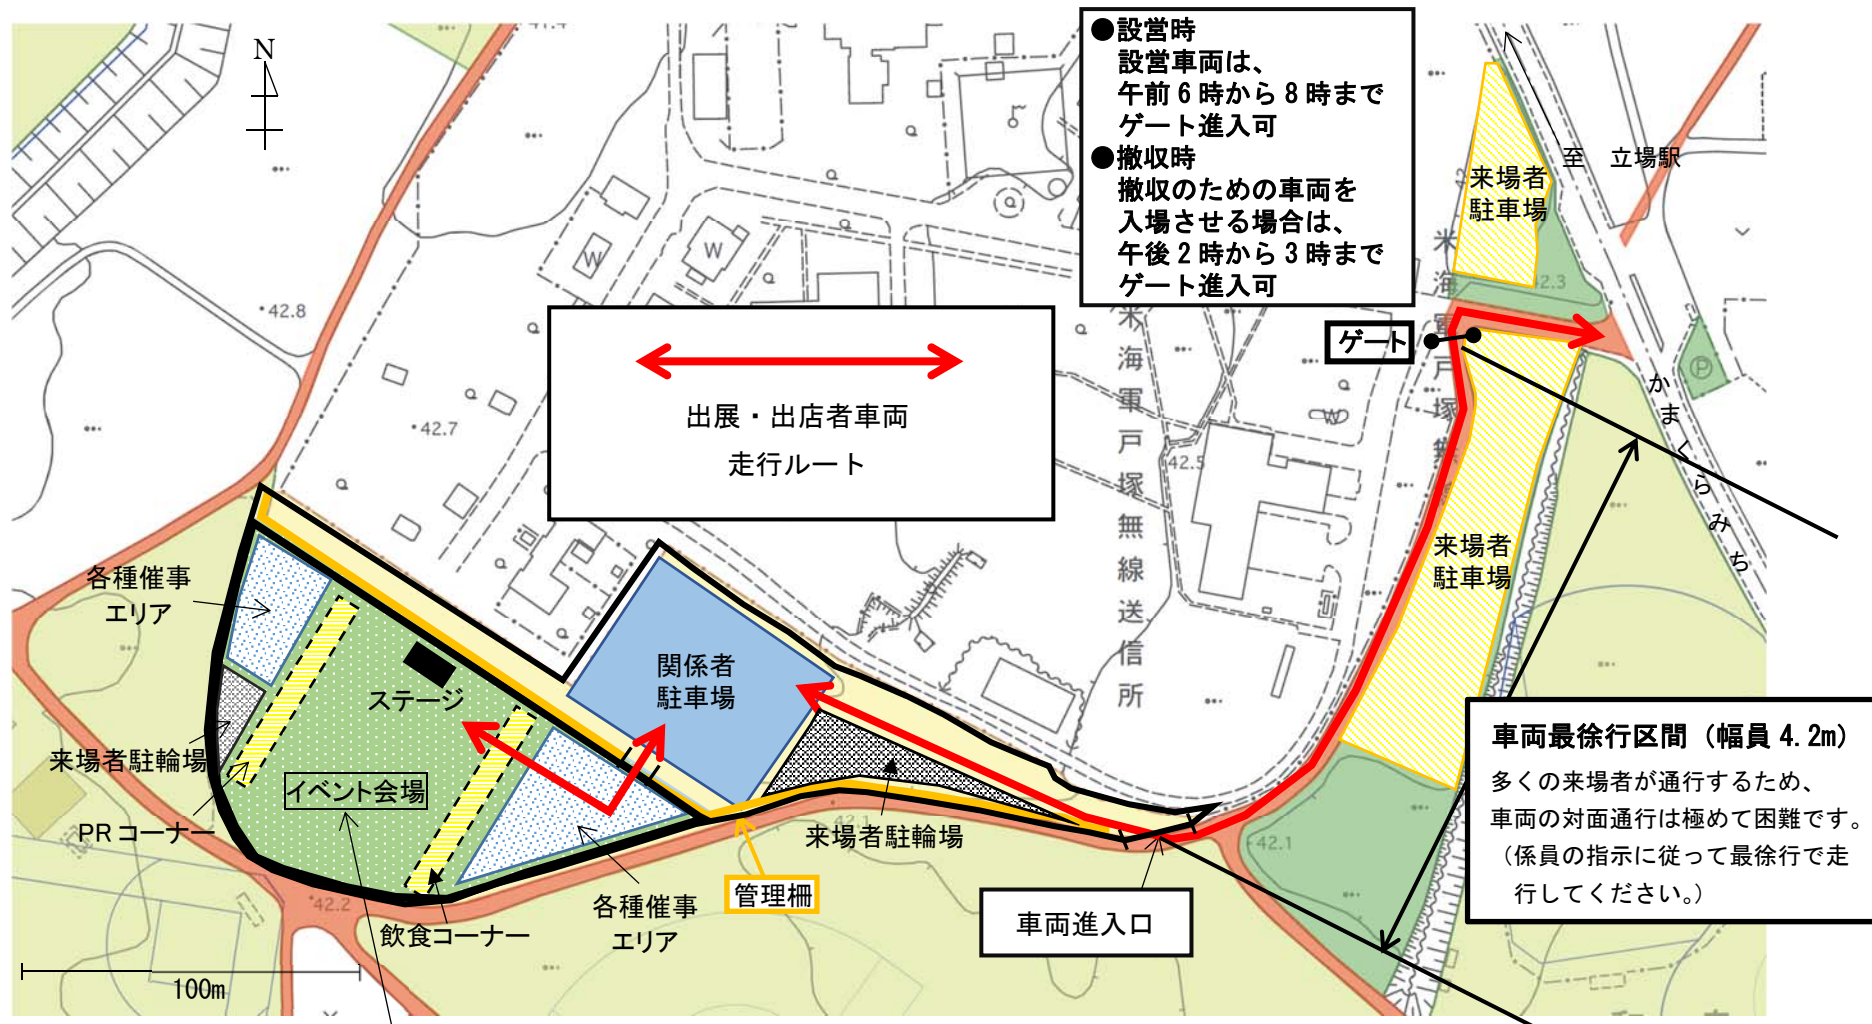

旧深谷通信所跡地中央広場 会場図

※ イベント会場内の配置は、今後変更になる場合があります。

県道阿久和鎌倉

(かみしらみち)

イベント会場

いずみ中央駅

立場駅

中田駅

ゆめが丘駅

踊場駅