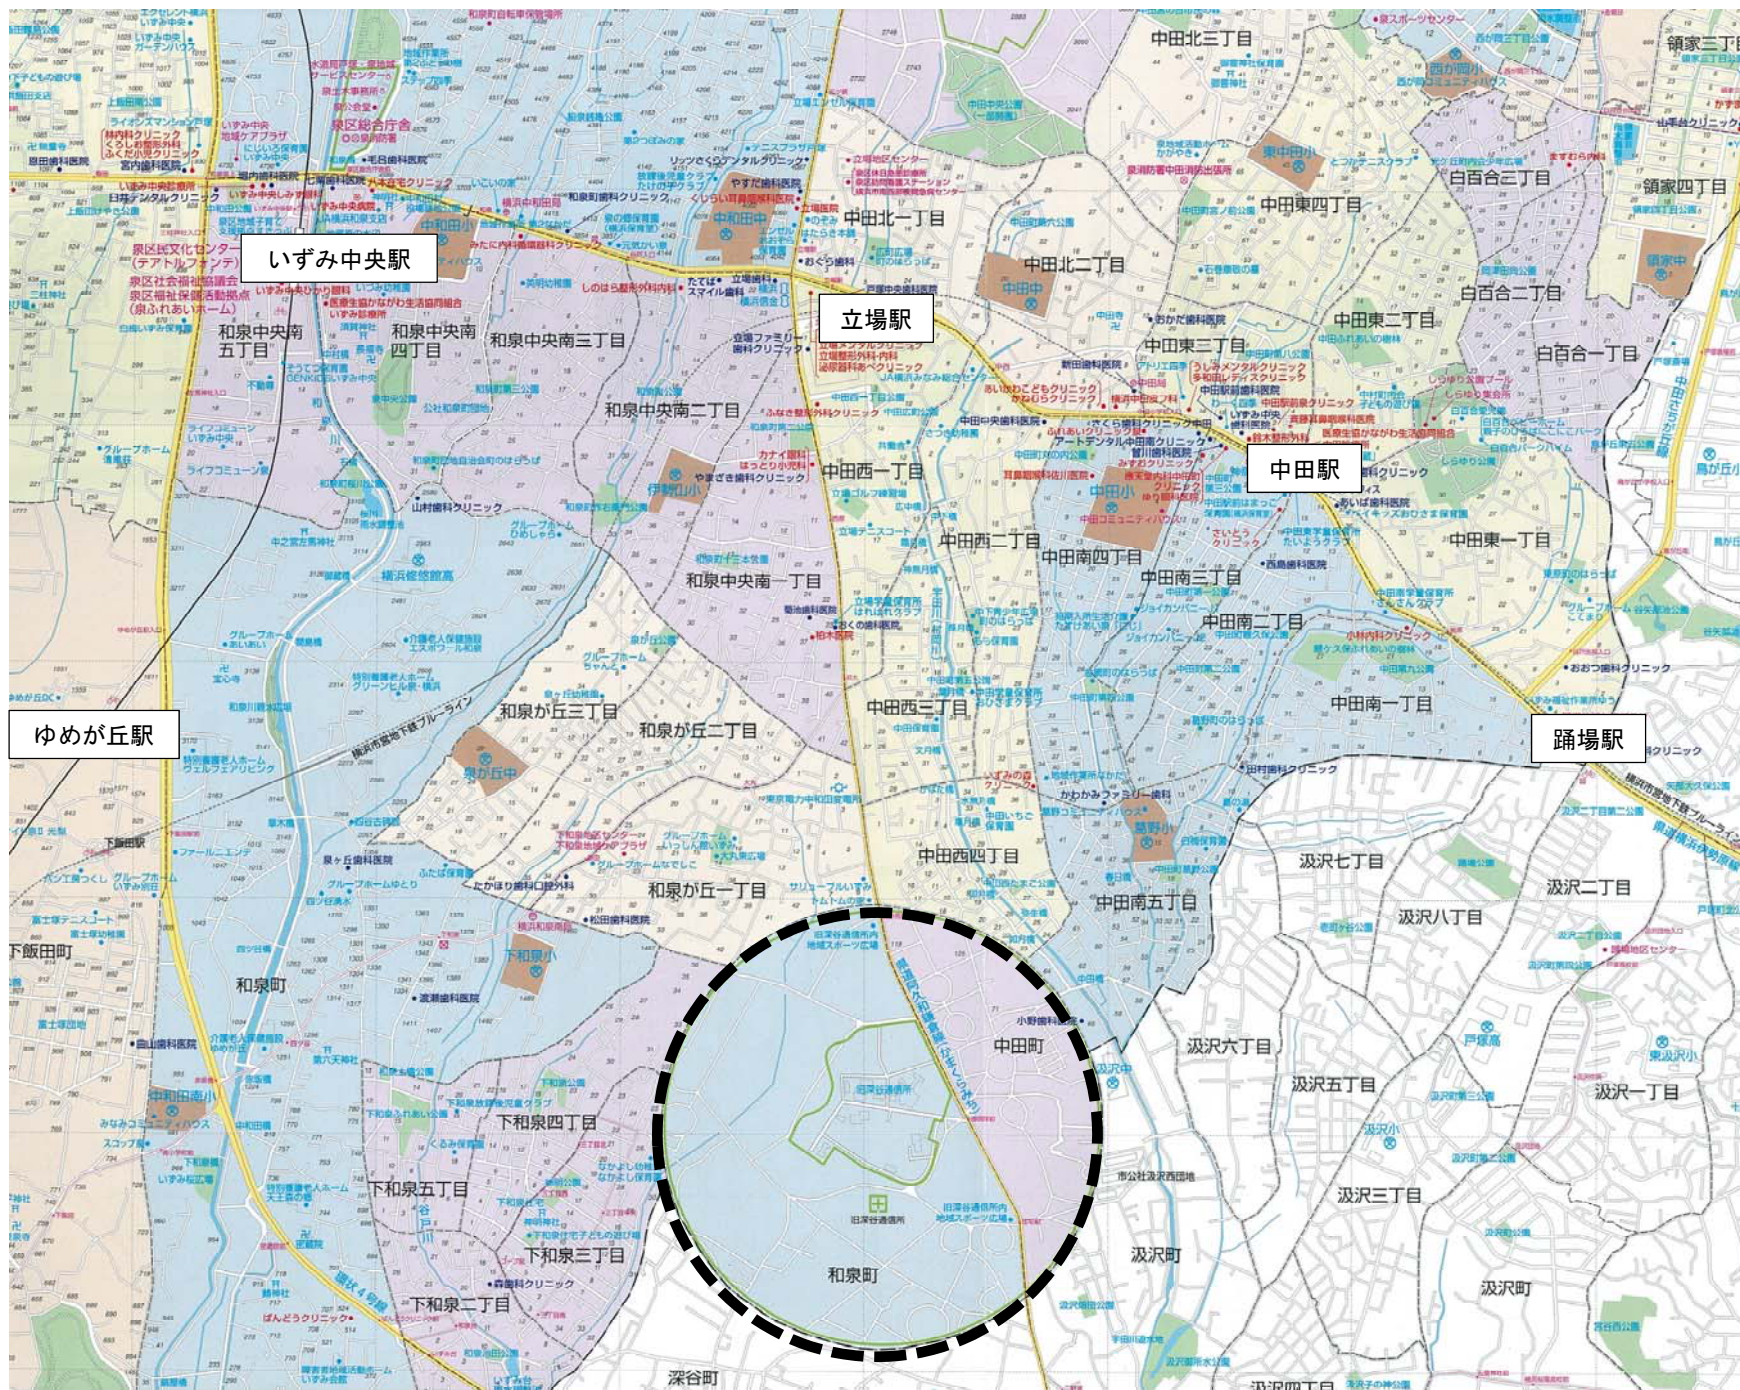

旧深谷通信所跡地中央広場 会場図

※ イベント会場内の配置は、今後変更になる場合があります。

県道阿久和鎌倉

(かみしらみち)

イベント会場

いずみ中央駅

立場駅

中田駅

ゆめが丘駅

踊場駅