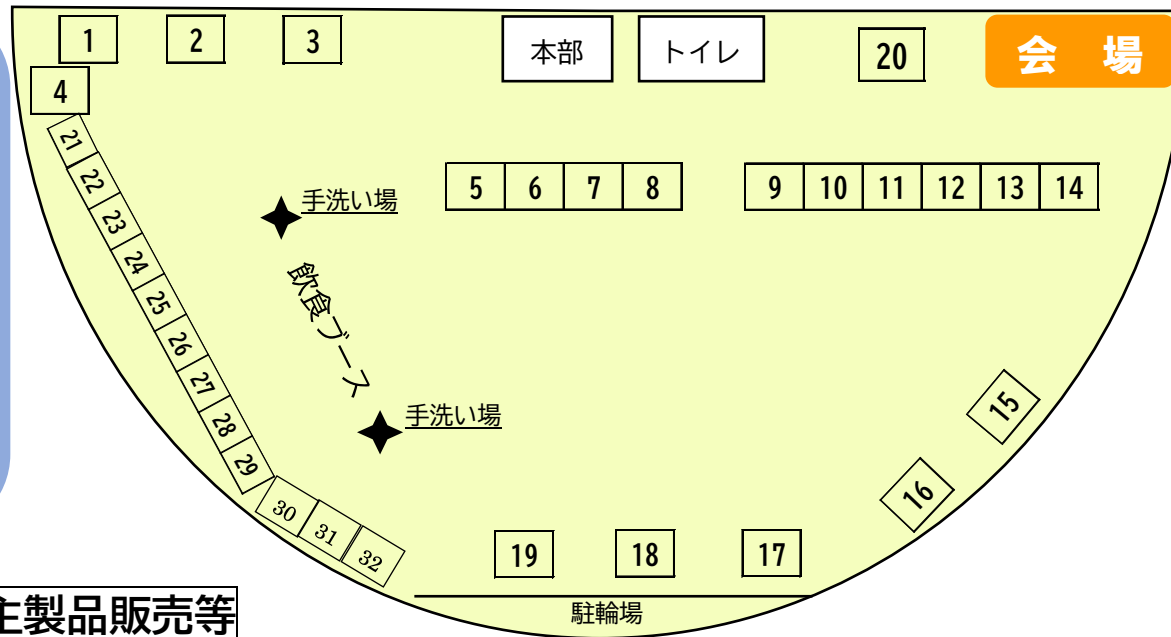

深谷通信所跡地中央広場活用イベント 当日プログラム

- 1 ソフトボール体験、体力測定
- 2 ターゲット・バードゴルフ体験
- 3 バブルボール体験
- 4 体組成測定
- 5 ぴったり 530g ゲーム
- 6 シェアサイクル利用促進
- 7 ペロブスカイト太陽電池展示
(N ゲージの展示)
- 8 GREEN×EXPO 2027
(フラワーピック作製)

- 9 災害時の医療体制・ペット対策
- 10 災害時の連絡手段
- 11 総務課本部 (チラシ等展示)
- 12 紙食器を作ろう
- 13&14 停電に対する備え
- 15 新たなモビリティ試乗体験
- 16 起震車・車両展示 (消防)
- 17 警察災害救助活動展示
- 18 自衛隊災害派遣展示
- 19 モバイルファーマシー展示
- 20 防災〇×クイズ

軽食・自主製品販売等

- 21 富士見が丘連合自治会 (おかしの千本引き)
 - 22 中田連合自治会 (輪投げ、射的ゲーム)
 - 23 下和泉連合町内会 (ポップコーン)
 - 24 ともにあゆむ パン工房勇氣 (パン)
 - 25 元気かい泉 (エコクラフト、布草履、ニット製品他)
 - 26 ぶどうの樹 (パン、惣菜、ミニ丼、焼き菓子、ドリンク等)
 - 27 よこはまりバーサイド泉 (小物類(雑巾、ビーズアクセサリー等))
 - 28 和輪工房 (コーヒー豆・粉、手芸品)
 - 29 でっかいそら (ドライ野菜、ドライフルーツ、コーヒー、雑貨等)
 - 30 いぶきの風 (ドックパン、焼き菓子、アイス)
 - 31 ぴぐれっと (パン、焼き菓子、コーヒー、そば(乾麺)、手芸品)
 - 32 工房四季 (クッキー、手芸品)
- ※「泉ふれあいシールラリー」対象店舗もございます。
シールラリーにもぜひご参加ください！
※ 飲食時は、飲食ブースのご利用をお願いします。

全体図

出展者用駐車場
※野球グラウンドは立入禁止です。
泉区マスコットキャラクター
「いっずん」▶