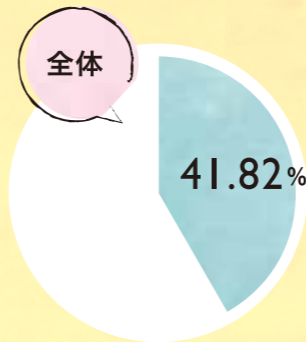

# 当日投票にいけない時は…。

例えば  
選挙当日は1日  
遊びに行ってしまう。

そんな人には…  
**期日前投票がオススメ**

次の場所で、投票日の前日まで投票できます。

<p><b>泉区役所</b> 1階区民ホール (泉区和泉中央北5-1-1)</p> <p>午前8時30分～午後8時</p>  <p>最寄駅▶相鉄いずみ中央駅徒歩5分</p>	<p><b>立場地区センター</b> 2階中・小会議室 (泉区中田北1-9-14)</p> <p>午前9時30分～午後8時</p>  <p>最寄駅▶市営地下鉄立場駅徒歩5分</p>
---	--

※投票期間については、選挙ごとに異なります。投票所の場所については、今後変更される可能性があります。

例えば  
住民票を泉区に置いた  
まま他市区町村の  
大学に通っている

そんな人には…  
**不在者投票がオススメ**

※詳細は、「横浜市 不在者投票」で検索してください。

横浜市泉区の投票率  
統一地方選挙  
(市会)  
2023年4月9日

横浜市泉区の投票率  
衆議院議員総選挙  
(小選挙区)  
2024年10月27日

# 高校生のための せんきよブック

近年、若年層の選挙の投票率の低さが問題視されていますが、横浜市泉区も例外ではありません。国政選挙における18~19歳の投票率は4割程度となっています。  
「投票しなくても問題ないよね?」…

**とんでもない!**

投票しないとどうなるか  
考えてみよう!

横浜市選挙管理委員会  
マスコットキャラクター  
イコットJr.

# 無関係じゃない！ 投票に行かないとどうなる？

今、行われている政治では、『働き方』や『社会保障の在り方』等の、自分たちの将来に直接関わってくるとても重要な事項が決められています。  
だからこそ、将来を担う若い世代は、積極的に政治に参加し、自分たちの意見や考え方をしっかりと政治へ届けることが必要になります。  
そのためには、選挙の重要性を理解し、政治への関心を高め、積極的に投票に行くことが重要です。