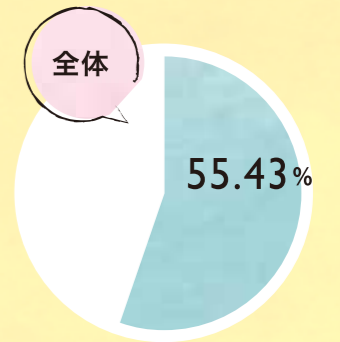

※投票期間については、選挙ごとに異なります。投票所の場所については、今後変更される可能性があります。

例えば  
住民票を泉区に置いた  
まま他市区町村の  
大学に通っている

そんな人には…  
**不在者投票がオススメ**

※詳細は、「横浜市 不在者投票」で検索してください。

横浜市泉区の投票率  
統一地方選挙  
(市会)  
2023年4月9日

横浜市泉区の投票率  
衆議院議員総選挙  
(小選挙区)  
2024年10月27日

# 高校生のための せんきよブック

近年、若年層の選挙の投票率の低さが問題視されていますが、横浜市泉区も例外ではありません。国政選挙における18~19歳の投票率は4割程度となっています。  
「投票しなくても問題ないよね?」…

**とんでもない!**

投票しないとどうなるか  
考えてみよう!

横浜市選挙管理委員会  
マスコットキャラクター  
イコットJr.

# 無関係じゃない！ 投票に行かないとどうなる？

今、行われている政治では、『働き方』や『社会保障の在り方』等の、自分たちの将来に直接関わってくるとても重要な事項が決められています。  
だからこそ、将来を担う若い世代は、積極的に政治に参加し、自分たちの意見や考え方をしっかりと政治へ届けることが必要になります。  
そのためには、選挙の重要性を理解し、政治への関心を高め、積極的に投票に行くことが重要です。