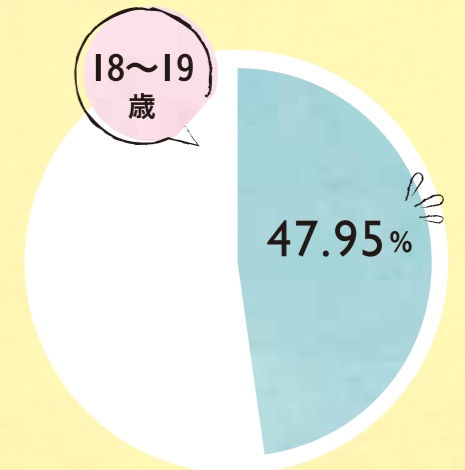

※投票期間については、選挙ごとに異なります。投票所の場所については、今後変更される可能性があります。

例えば  
住民票を泉区に置いた  
まま他市区町村の  
大学に通っている

そんな人には…  
**不在者投票がオススメ**

※詳細は、「横浜市 不在者投票」で検索してください。

横浜市泉区の投票率  
統一地方選挙  
(市会)  
2023年4月9日

横浜市泉区の投票率  
衆議院議員総選挙  
(小選挙区)  
2024年10月27日

# 高校生のための せんきよブック

近年、若年層の選挙の投票率の低さが問題視されていますが、横浜市泉区も例外ではありません。国政選挙における18~19歳の投票率は4割程度となっています。  
「投票しなくても問題ないよね?」…

**とんでもない!**

投票しないとどうなるか  
考えてみよう!

横浜市選挙管理委員会  
マスコットキャラクター  
イコットJr.

# 無関係じゃない！ 投票に行かないとどうなる？

今、行われている政治では、『働き方』や『社会保障の在り方』等の、自分たちの将来に直接関わってくるとても重要な事項が決められています。  
だからこそ、将来を担う若い世代は、積極的に政治に参加し、自分たちの意見や考え方をしっかりと政治へ届けることが必要になります。  
そのためには、選挙の重要性を理解し、政治への関心を高め、積極的に投票に行くことが重要です。