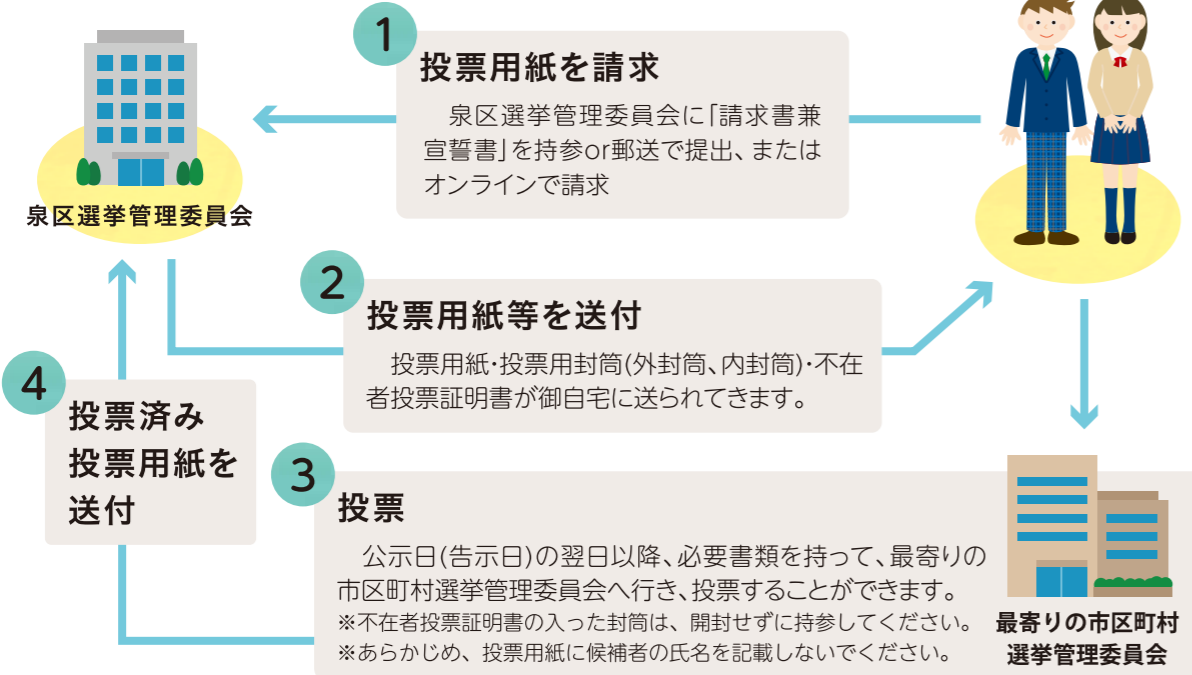

# 当日投票にいけない時は…。

例えば  
選挙当日は1日  
遊びに行ってしまう。

そんな人には…  
**期日前投票がオススメ**

次の場所で、投票日の前日まで投票できます。

<p><b>泉区役所</b> 1階区民ホール (泉区和泉中央北5-1-1)</p> <p>午前8時30分～午後8時</p>  <p>最寄駅▶相鉄いずみ中央駅徒歩5分</p>	<p><b>立場地区センター</b> 2階中・小会議室 (泉区中田北1-9-14)</p> <p>午前9時30分～午後8時</p>  <p>最寄駅▶市営地下鉄立場駅徒歩5分</p>
---	--

※投票期間については、選挙ごとに異なります。投票所の場所については、今後変更される可能性があります。

例えば  
住民票を泉区に置いた  
まま他市区町村の  
大学に通っている

そんな人には…  
**不在者投票がオススメ**

※詳細は、「横浜市 不在者投票」で検索してください。

横浜市泉区の投票率  
統一地方選挙  
(市会)  
2023年4月9日

横浜市泉区の投票率  
衆議院議員総選挙  
(小選挙区)  
2024年10月27日

# 高校生のための せんきよブック

近年、若年層の選挙の投票率の低さが問題視されていますが、横浜市泉区も例外ではありません。国政選挙における18~19歳の投票率は4割程度となっています。  
「投票しなくても問題ないよね?」…

**とんでもない!**

投票しないとどうなるか  
考えてみよう!

横浜市選挙管理委員会  
マスコットキャラクター  
イコットJr.

# 無関係じゃない！ 投票に行かないとどうなる？

今、行われている政治では、『働き方』や『社会保障の在り方』等の、自分たちの将来に直接関わってくるとても重要な事項が決められています。  
だからこそ、将来を担う若い世代は、積極的に政治に参加し、自分たちの意見や考え方をしっかりと政治へ届けることが必要になります。  
そのためには、選挙の重要性を理解し、政治への関心を高め、積極的に投票に行くことが重要です。