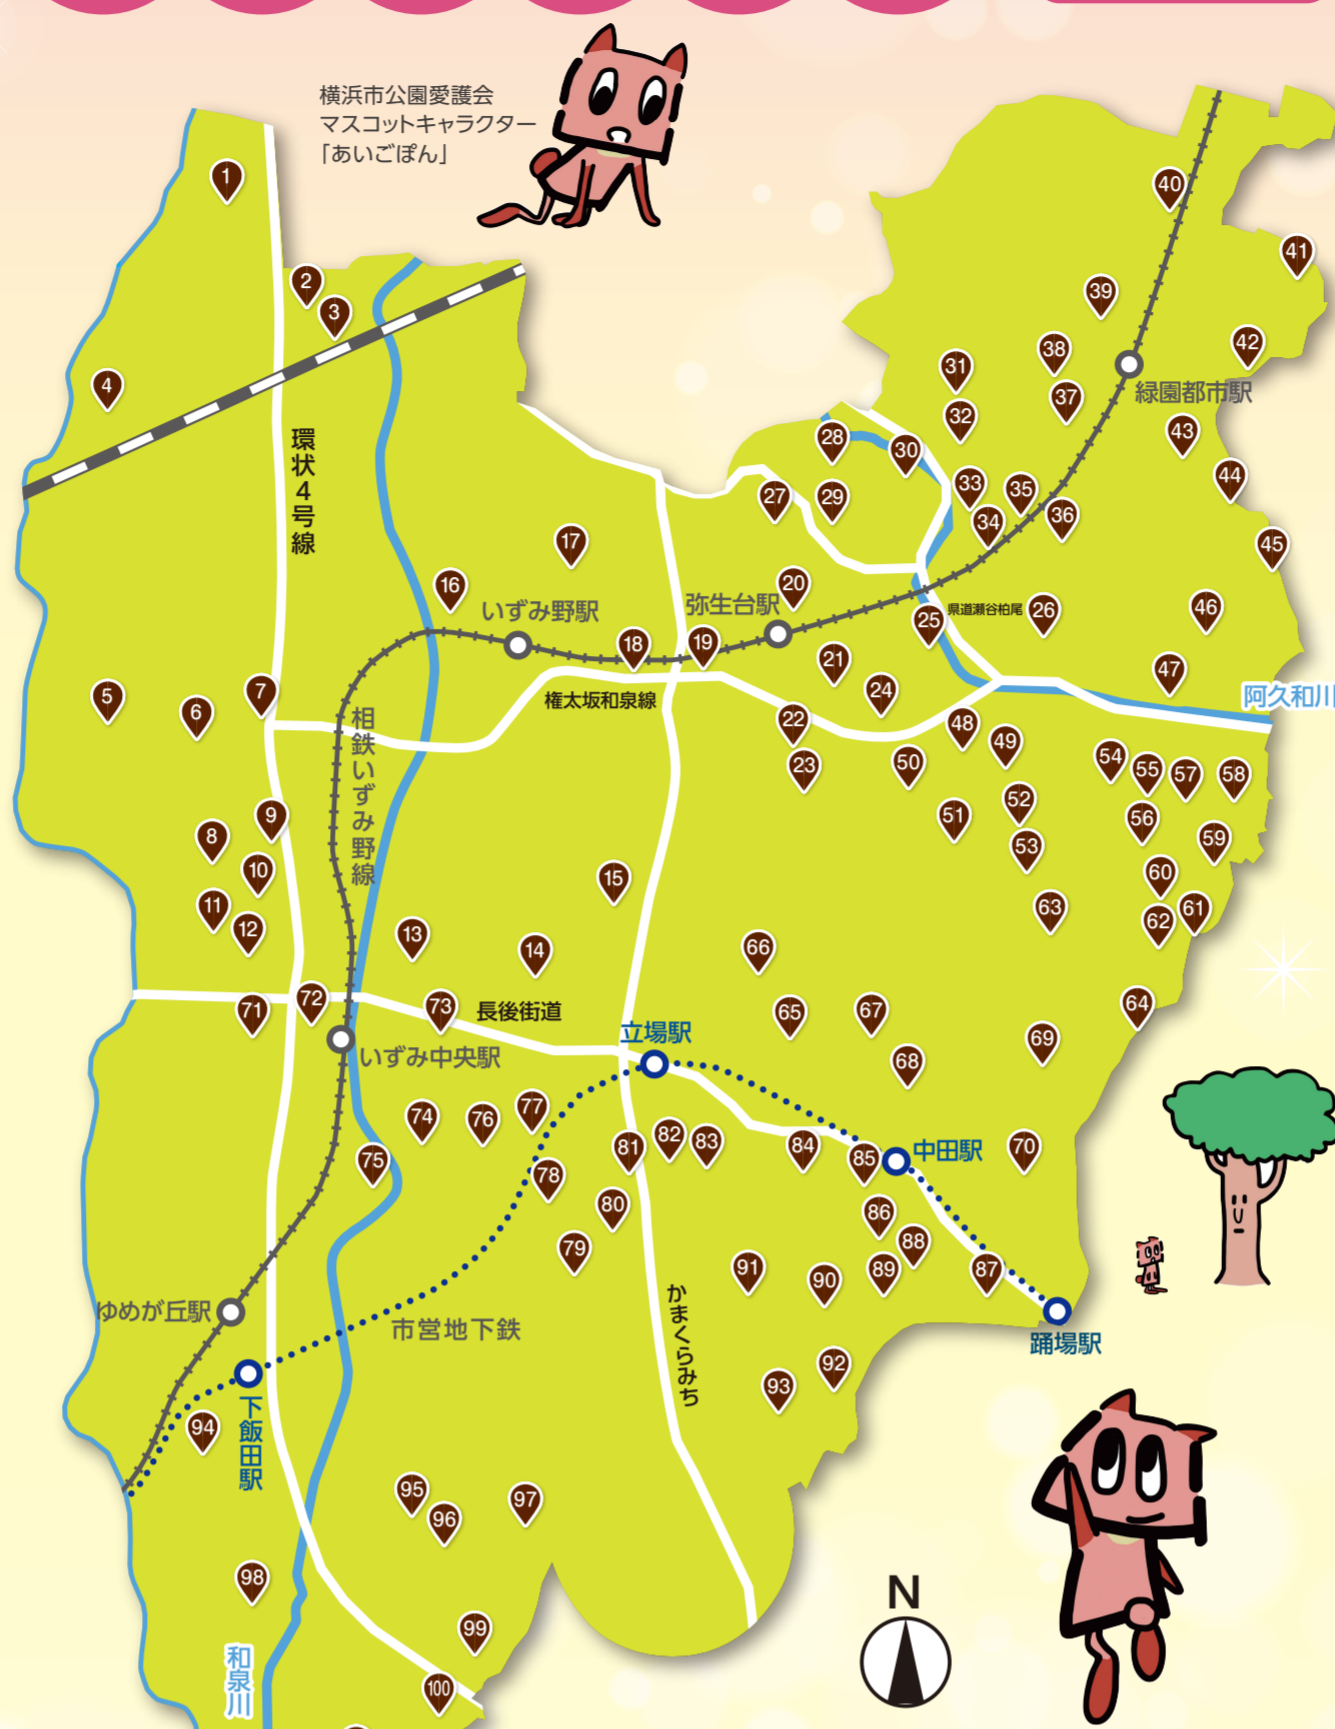

## 健康器具のある公園

健康器具とは、大人が利用でき、運動機能を維持・向上させることのできる器具のことです。区内には健康器具を設置している公園が20カ所あります。運動不足解消や体力の維持・向上のために、近くの公園で利用してみませんか？

詳しくはこちら▶

泉区 健康器具 検索

いろいろな健康器具があるね

平均台

立位体前屈

泉区公園 一覧番号 **17** いずみ台公園 和泉町6209-1

### 公園を利用するときは

- 体調が悪いときは利用を控えましょう。
- すいている時間や混み合っていない場所を選んで利用しましょう。
- 暑い日などは、こまめに水分補給をしましょう。
- こまめに手洗いをしましょう。
- 原則マスクを着用しましょう。

公園は皆さんが利用する施設です。ルールを守って利用しましょう。

# 泉区公園一覧

#住むなら泉区  
保存版

- 1 日向山公園  
上飯田町4680
- 2 内林公園  
和泉町7418
- 3 内林第二公園  
和泉町7411-2
- 4 上飯田クローバー公園  
上飯田町3557-2
- 5 上飯田西公園  
上飯田町2751
- 6 上飯田北公園  
上飯田町2173-6
- 7 上飯田向ヶ原公園  
上飯田町2131-11
- 8 上飯田公園  
上飯田町1976-3
- 9 上飯田池ノ上第二公園  
上飯田町2070-3
- 10 上飯田池ノ上公園  
上飯田町2057-3
- 11 上飯田鶴島公園  
上飯田町1231-2
- 12 上飯田南公園  
上飯田町979-1
- 13 和泉中央北あやめ公園  
和泉中央北五丁目1-3
- 14 和泉銭亀公園  
和泉中央北三丁目14
- 15 和泉町小谷山公園  
和泉中央北一丁目13
- 16 八幡山公園  
和泉町6227
- 17 いずみ台公園  
和泉町6209-1
- 18 和泉町横根公園  
和泉町5978-10
- 19 弥生台西公園  
弥生台8
- 20 弥生台駅前公園  
弥生台2
- 21 弥生台北公園  
弥生台21
- 22 弥生台南公園  
弥生台53
- 23 弥生台南第二公園  
弥生台45
- 24 弥生台東公園  
弥生台31
- 25 給田町公園  
新橋町628-1
- 26 新橋宮古公園  
新橋町33-2
- 27 泉新橋公園  
新橋町929
- 28 新橋小谷公園  
新橋町2110-6
- 29 順礼坂公園  
新橋町1035-4
- 30 新橋順礼坂公園  
新橋町1059番地
- 31 新橋神明谷公園  
新橋町1407-8
- 32 新橋神明谷第二公園  
新橋町1379-7
- 33 新橋第一公園  
新橋町1296-5
- 34 新橋天神の森公園  
新橋町1277-2
- 35 岡津清治ヶ谷公園  
岡津町2798-11
- 36 岡津第一公園  
岡津町2790-9
- 37 緑園東田谷公園  
緑園二丁目11

※地図上の公園の位置は、参考としてご利用ください

泉区の公園がきれいな理由は **公園愛護会**の活動によるものです!

身近な公園で活動してみませんか?

身近な公園の清掃などの日常的な管理については、地域の皆さんを中心としたボランティア団体である「公園愛護会」に、協力していただいています。どなたでも活動に参加できますので、お気軽に各団体または泉土木事務所にお声掛けください。

泉区 公園愛護会 検索

情報の見方(例)