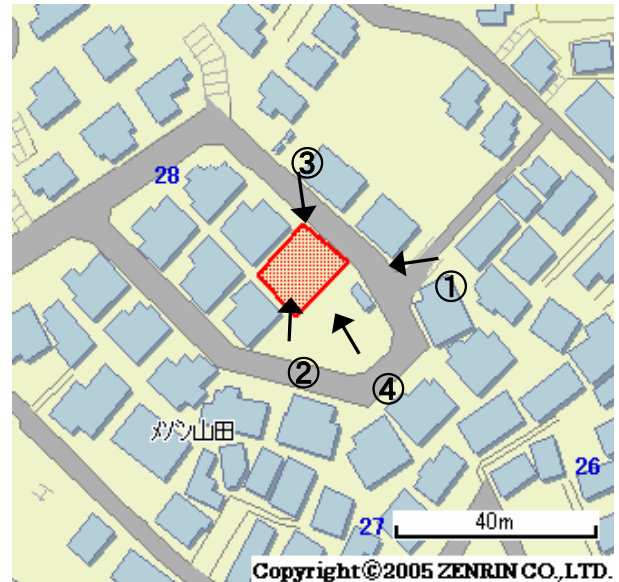

未利用土地利用案内

番号

南15

所在	南区中里四丁目	住居表示	28番	地番	535番20	面積(実測)	217.45㎡
----	---------	------	-----	----	--------	--------	---------

づく令制に限基	都市計画法	都市計画区域	市街化区域	用途地域	第一種低層住居
	建築基準法	建ぺい率/容積率	50/100	高度地域	第1種高度地区
	その他制限			防火地域	準防火

1 位置図・案内図 (○が所在地)

許諾番号(Z06B-第2482号)

2 現況写真