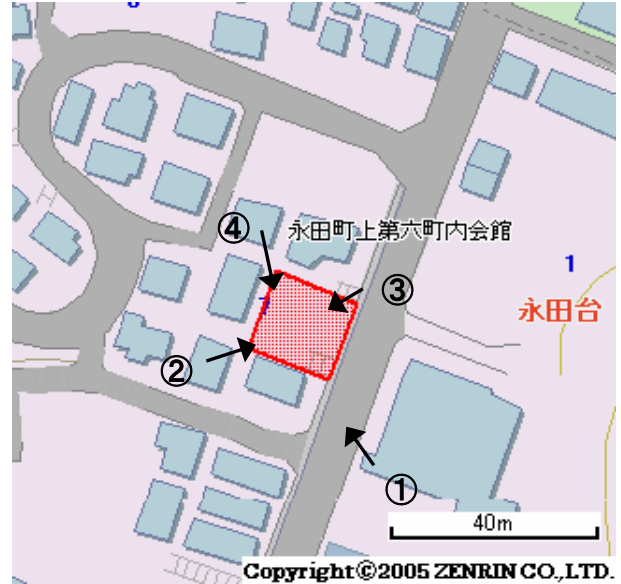

未利用土地利用案内

番号

南10

所在	南区永田台	住居表示	7番	地番	681番107外	面積(実測)	210.38㎡
----	-------	------	----	----	----------	--------	---------

づく令に 制限基	都市計画法	都市計画区域	市街化区域	用途地域	第一種低層住居
	建築基準法	建ぺい率/容積率	50/100	高度地域	第1種高度地区
	その他制限			防火地域	準防火

1 位置図・案内図 (○が所在地)

許諾番号(Z06B-第2482号)

2 現況写真