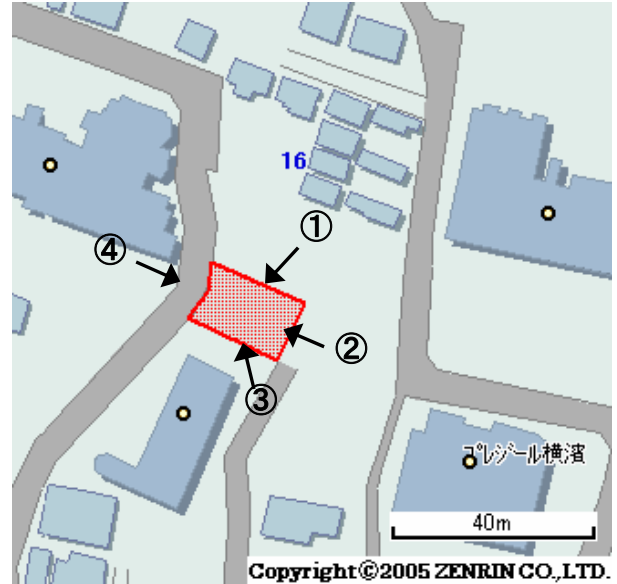

# 未利用土地利用案内

番号

緑30

所在	緑区東本郷六丁目	住居表示	16番	地番	1255番14	面積(実測)	198.62㎡
----	----------	------	-----	----	---------	--------	---------

づく令に基 制限	都市計画法	都市計画区域	市街化区域	用途地域	第一種住居
	建築基準法	建ぺい率/容積率	60/200	高度地域	第4種高度地区
	その他制限			防火地域	準防火

## 1 位置図・案内図 (○が所在地)

許諾番号(Z06B-第2482号)

## 2 現況写真