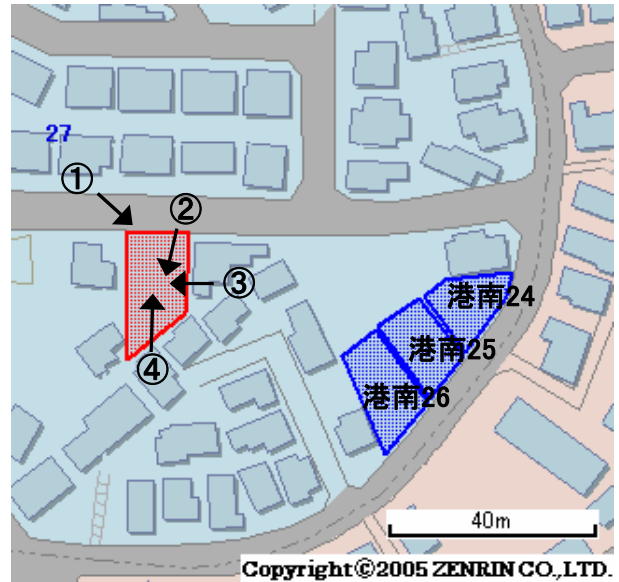

# 未利用土地利用案内

番号

港南27

所在	港南区芹が谷四丁目	住居表示	27番	地番	1517番24	面積 (実測)	216.31㎡
づく 令 制 に 基	都市計画法	都市計画区域	市街化区域	用途地域	第一種低層住居		
	建築基準法	建ぺい率/容積率	50/80	高度地域	第1種高度地区		
	その他制限			防火地域	なし		

## 1 位置図・案内図 (○が所在地)

許諾番号(Z06B-第2482号)

## 2 現況写真