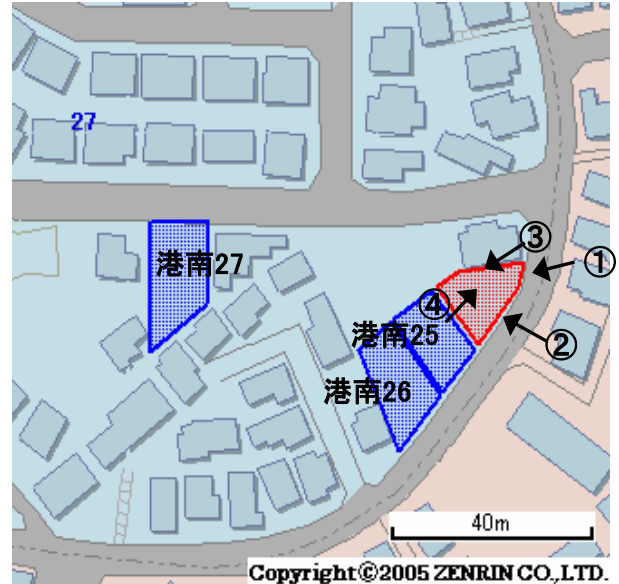

# 未利用土地利用案内

番号

港南24

所在	港南区芹が谷四丁目	住居表示	27番	地番	1517番21	面積(実測)	159.80㎡
----	-----------	------	-----	----	---------	--------	---------

づく令制に限基	都市計画法	都市計画区域	市街化区域	用途地域	第一種低層住居
	建築基準法	建ぺい率/容積率	50/80	高度地域	第1種高度地区
	その他制限			防火地域	なし

## 1 位置図・案内図 (○が所在地)

許諾番号(Z06B-第2482号)

## 2 現況写真