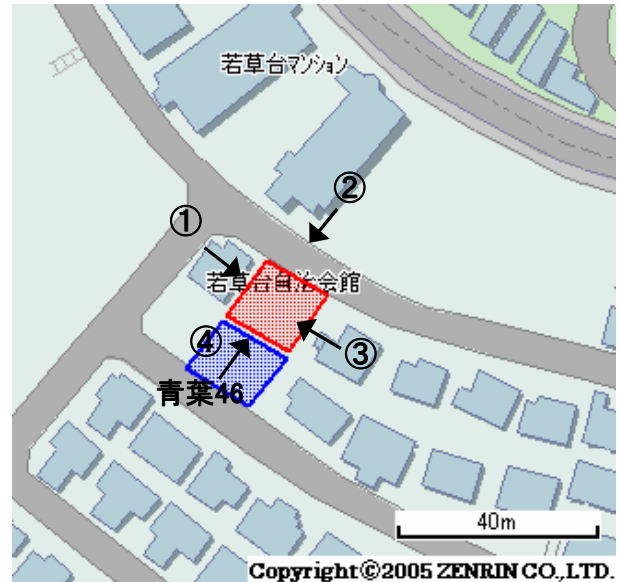

# 未利用土地利用案内

番号

青葉45

所在	青葉区若草台	住居表示	4番9	地番	4番9	面積(実測)	191.39㎡
----	--------	------	-----	----	-----	--------	---------

づく令に基 制に限	都市計画法	都市計画区域	市街化区域	用途地域	第一種低層住居
	建築基準法	建ぺい率/容積率	50/80	高度地域	第1種高度地区
	その他制限	建築協定		防火地域	なし

## 1 位置図・案内図 (○が所在地)

許諾番号(Z06B-第2482号)

## 2 現況写真